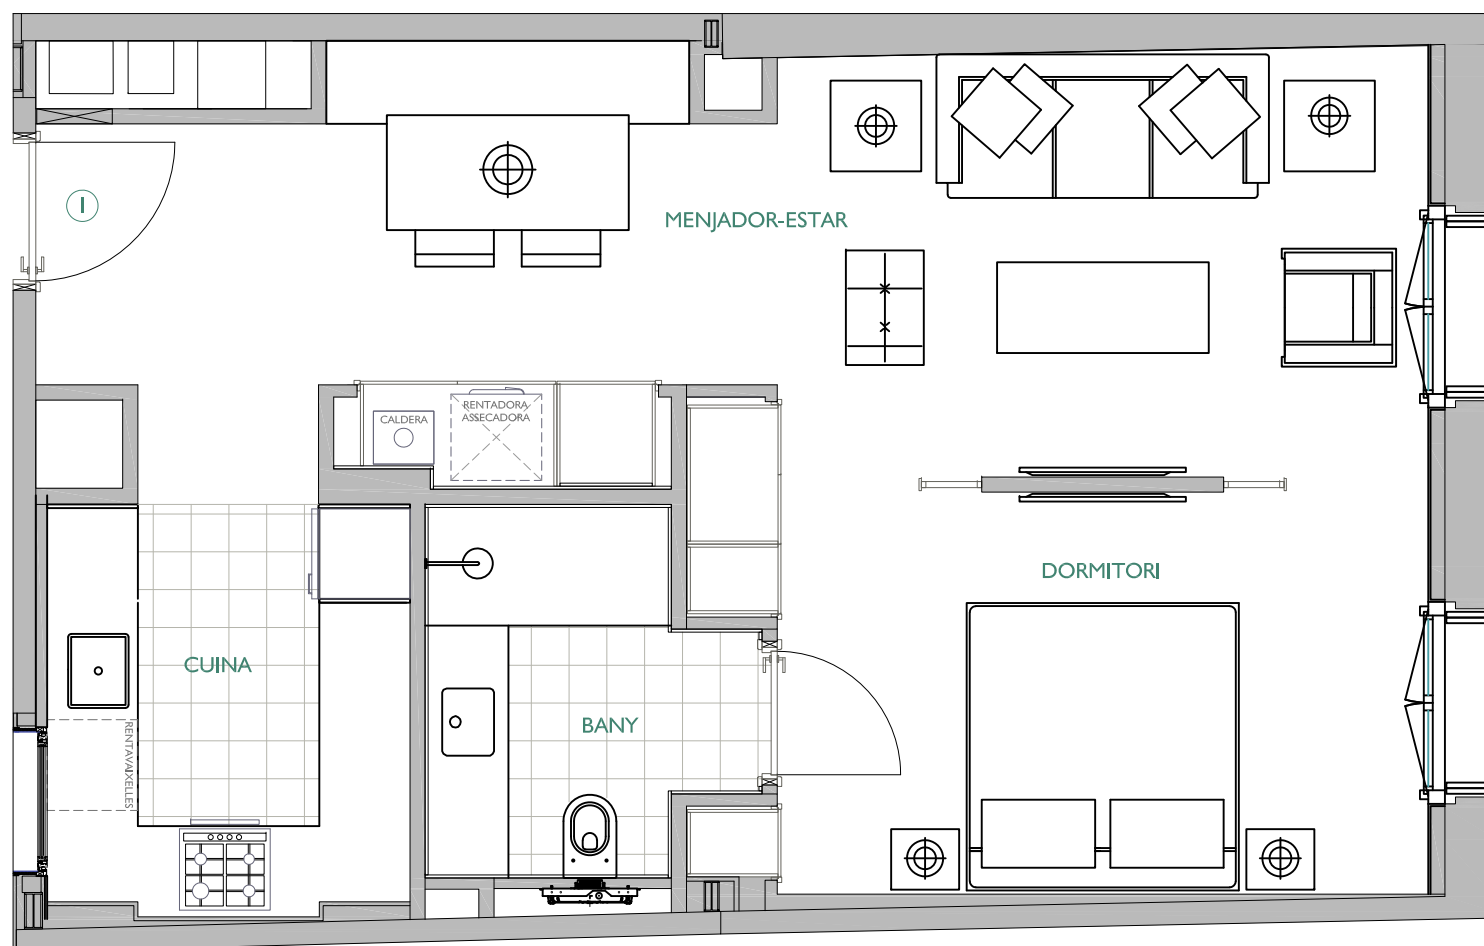

NN-JARDINETS

PASSEIG DE GRÀCIA N° 125-127

ESCALA A
PLANTA QUARTA - PORTA 1ª

FITXER 2005 I I NN PSG GEOMETRIA		DATA MAIG - 2020	
REF. 1430001041			
BLOC --	ESCALA A	PIS 4	PORTA 1
VERSIO B	ESCALA GRAFICA		
ESCALA (Din A3) 1/50	0 1 2		