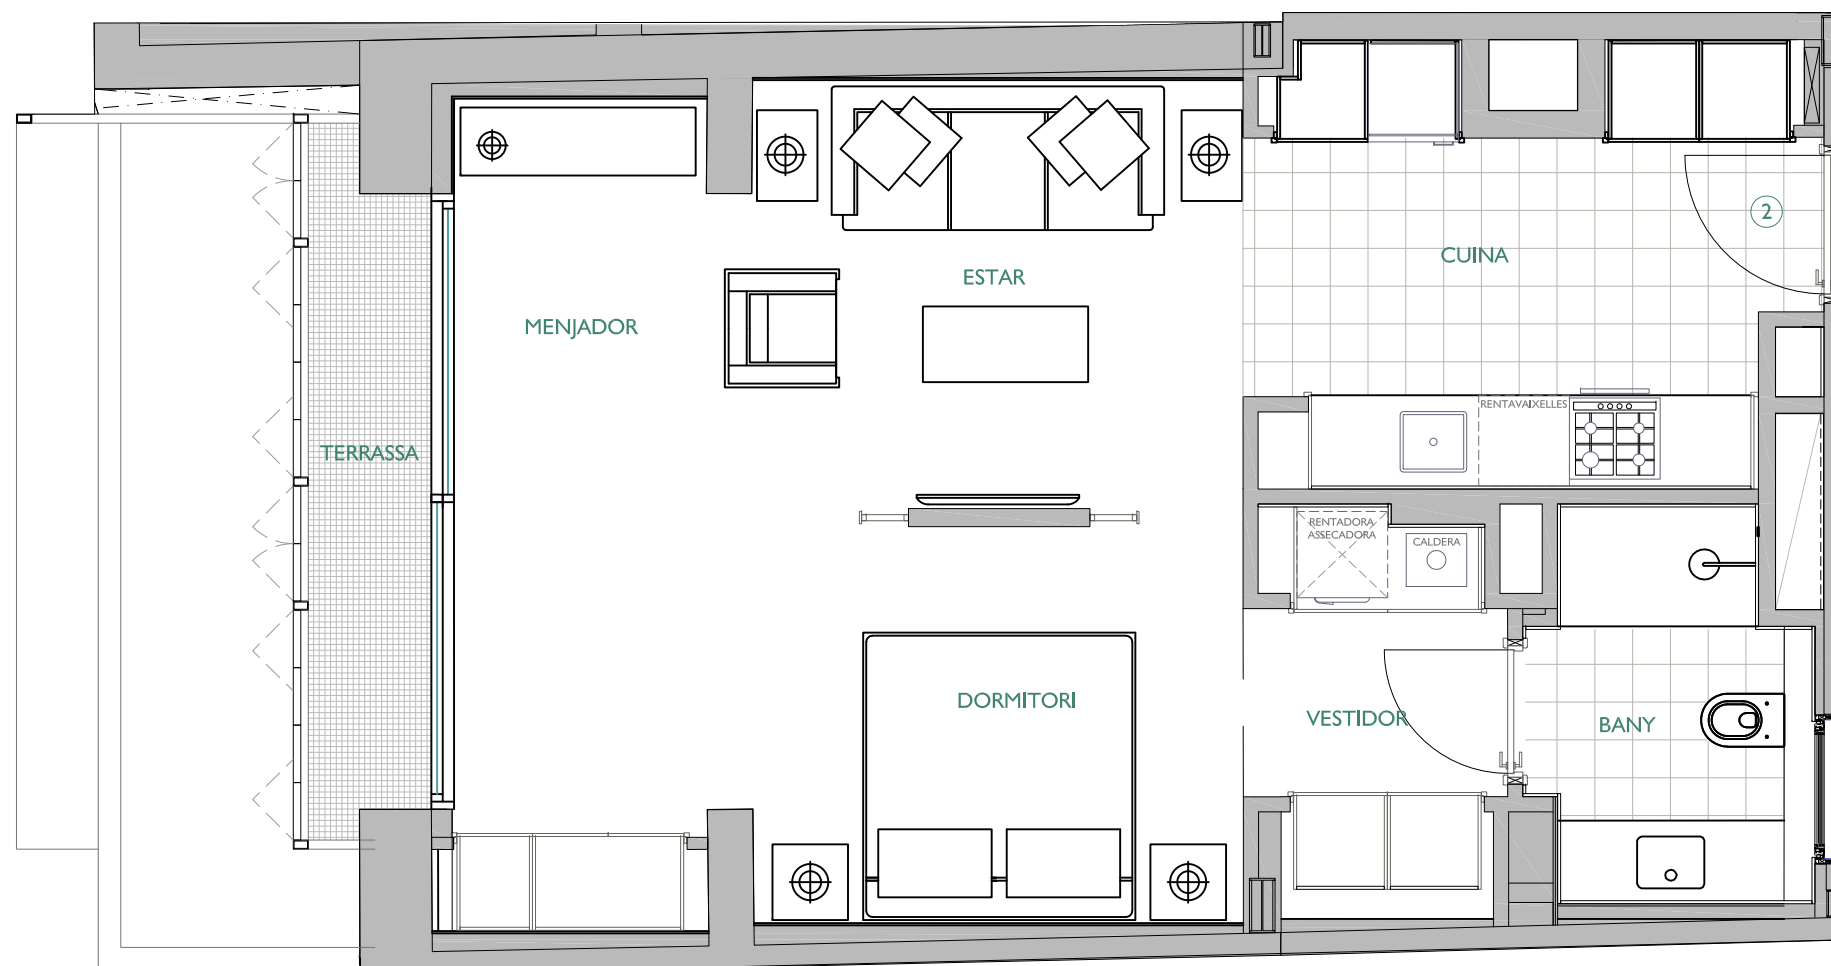

NN-JARDINETS

PASSEIG DE GRÀCIA N° 125-127

C/ RIERA DE SANT MIQUEL

PASSEIG DE GRÀCIA

ESCALA A
PLANTA QUARTA - PORTA 2ª

FITXER 200511 NN PSG GEOMETRIA		DATA MAIG - 2020	
REF. 1430001042			
BLOC --	ESCALA A	PIS 4	PORTA 2
VERSIO C	ESCALA GRAFICA		
ESCALA (Din A3) 1/50	0 1 2		