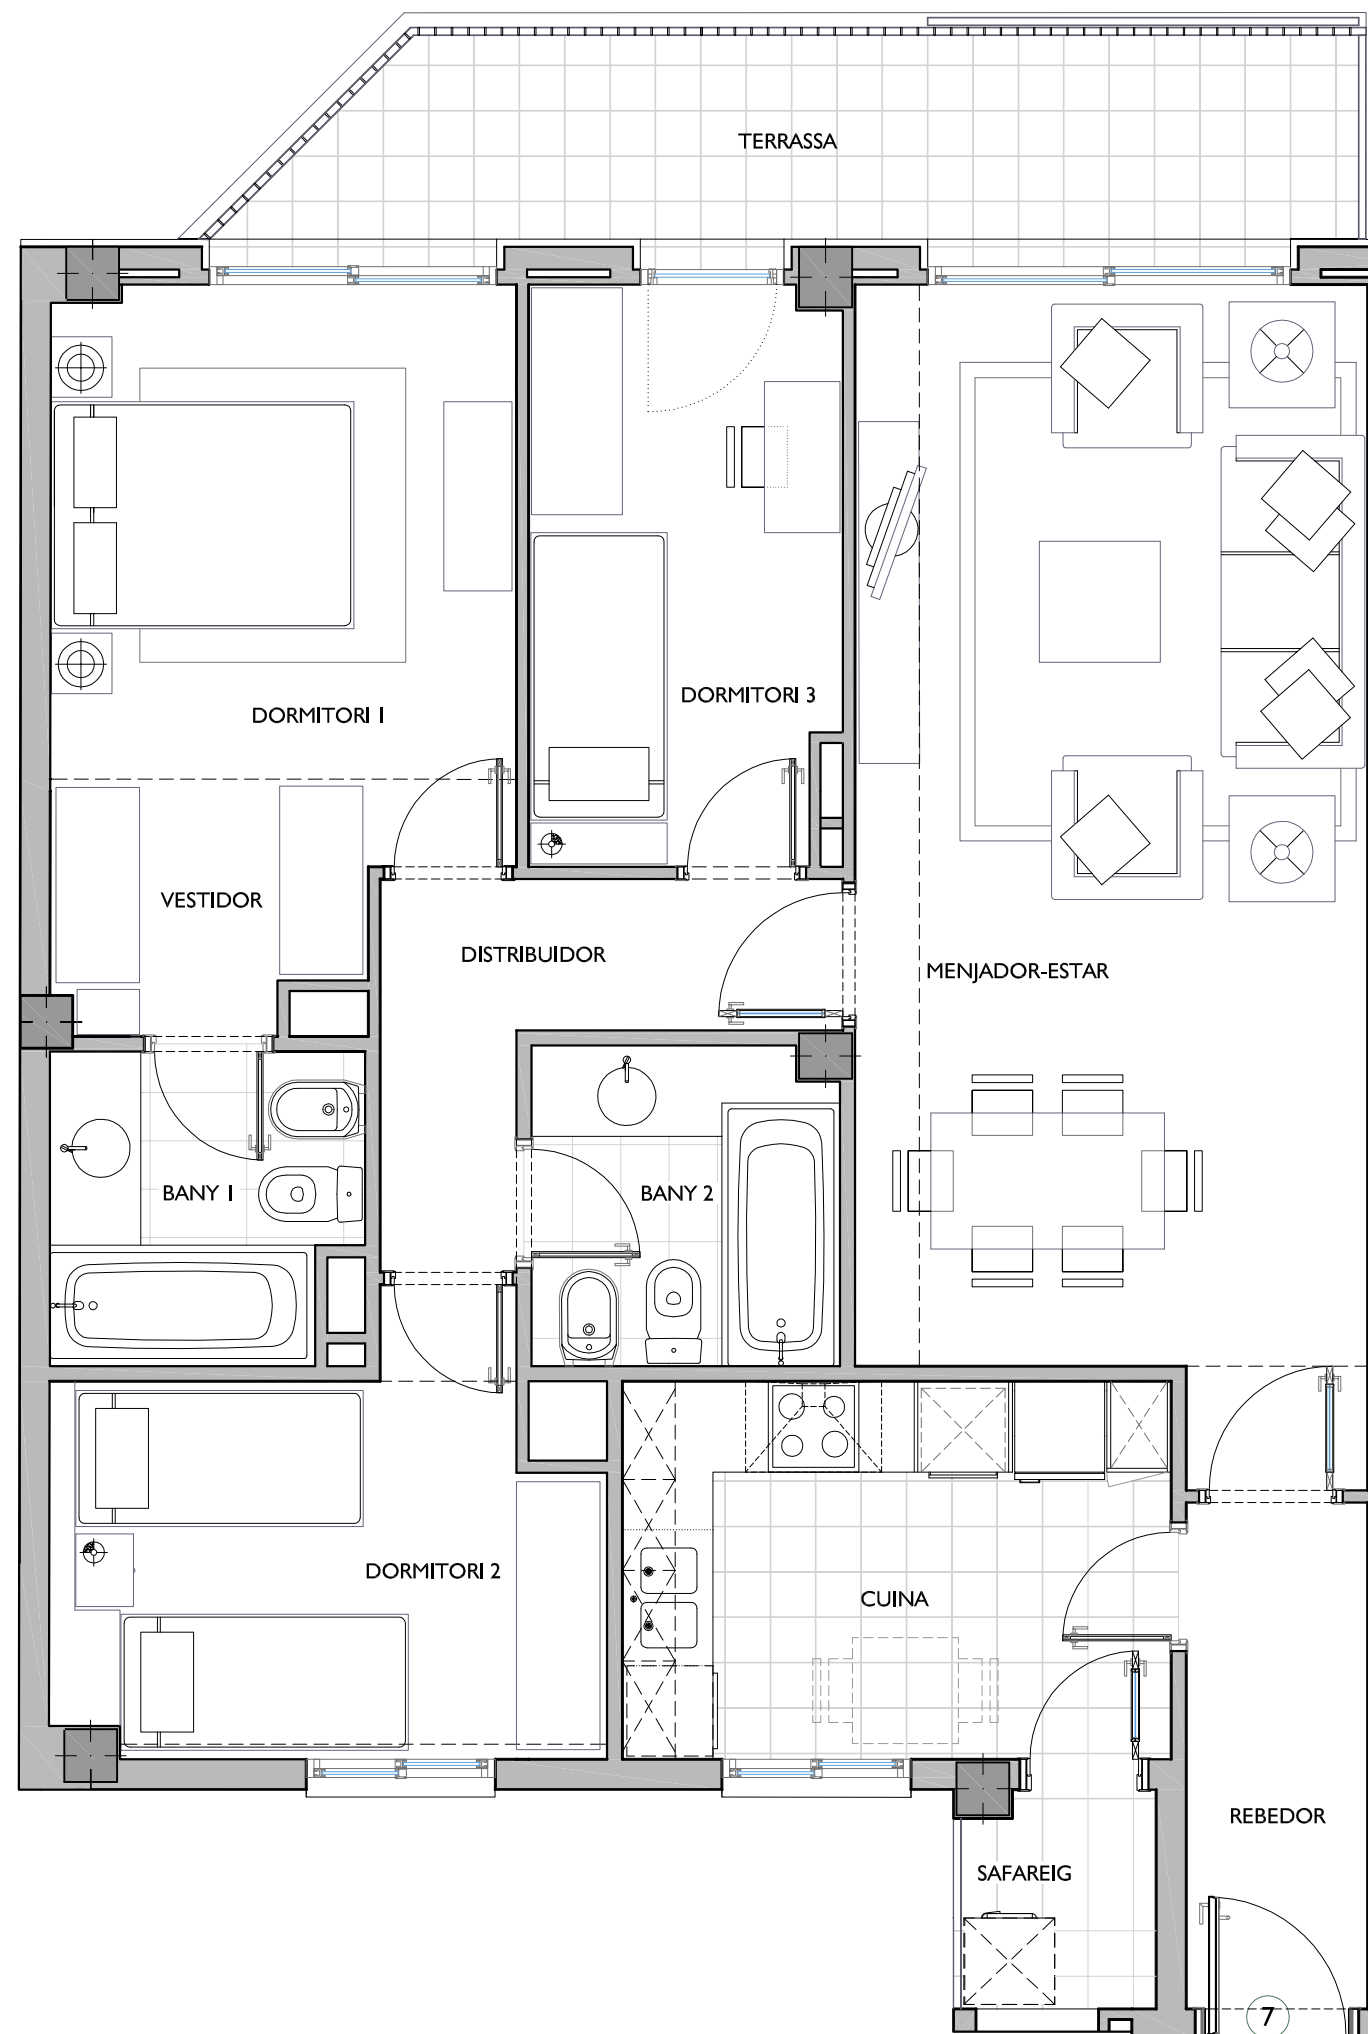

CARRER LEPANT

ESCALA I
PLANTA TERCERA - PORTA 7ª

O	I	P
C	G	

		SUPERFÍCIE CONSTRUÏDA		SUPERFÍCIE ÚTIL	
Habitatge					
SUPERFÍCIES EXTERIORS					
Terrassa Principal	Terrassa Posterior	Terrassa Int. illa	Pati	Jardí	

ARQUITECTE:
ANGEL FIGUEROLA SOLÀ

FITXER POA-143310C 140310		DATA DESEMBRE - 2013	
REF. 1433001037			
BLOC --	ESCALA 1	PIS 3º	PORTA 7ª
VERSIO A	ESCALA GRÀFICA		
ESCALA PLOT 1/50	0 0.50 1 1.50 2		