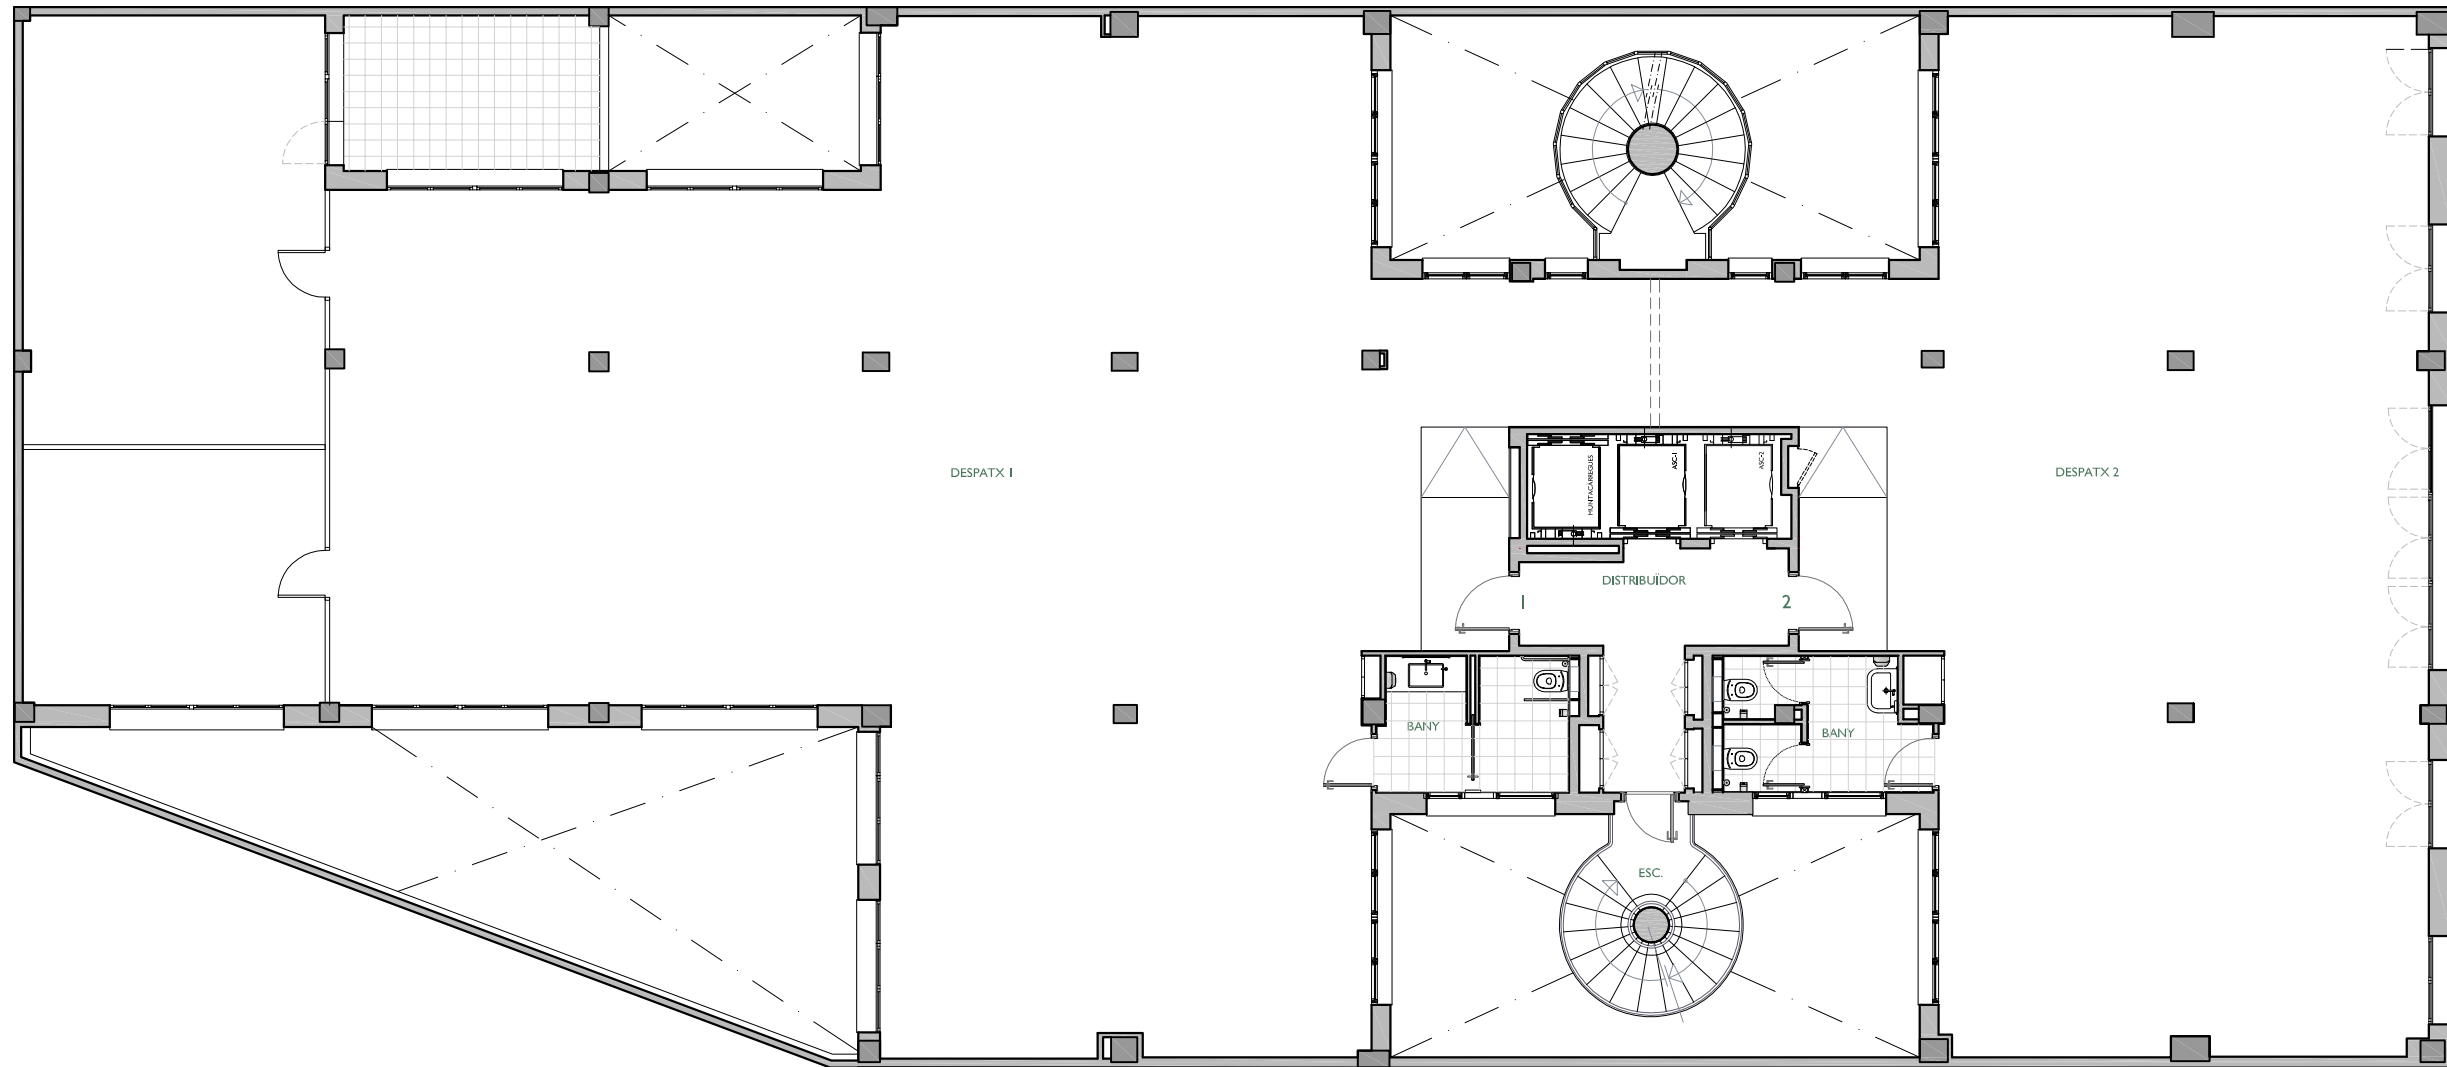

NN-AV. MADRID
 AVINGUDA MADRID 95-97 DE BARCELONA

AVINGUDA MADRID

PITXER	PEA33804B	DATA	SETEMBRE 2011	
REF.	1760201001	ESCALA	1	PORTA
BLOC	--	PIS	ENTL.	1
VERGIO	A	ESCALA GRAFICA		
Formato Especial	1/100	0 2 4		