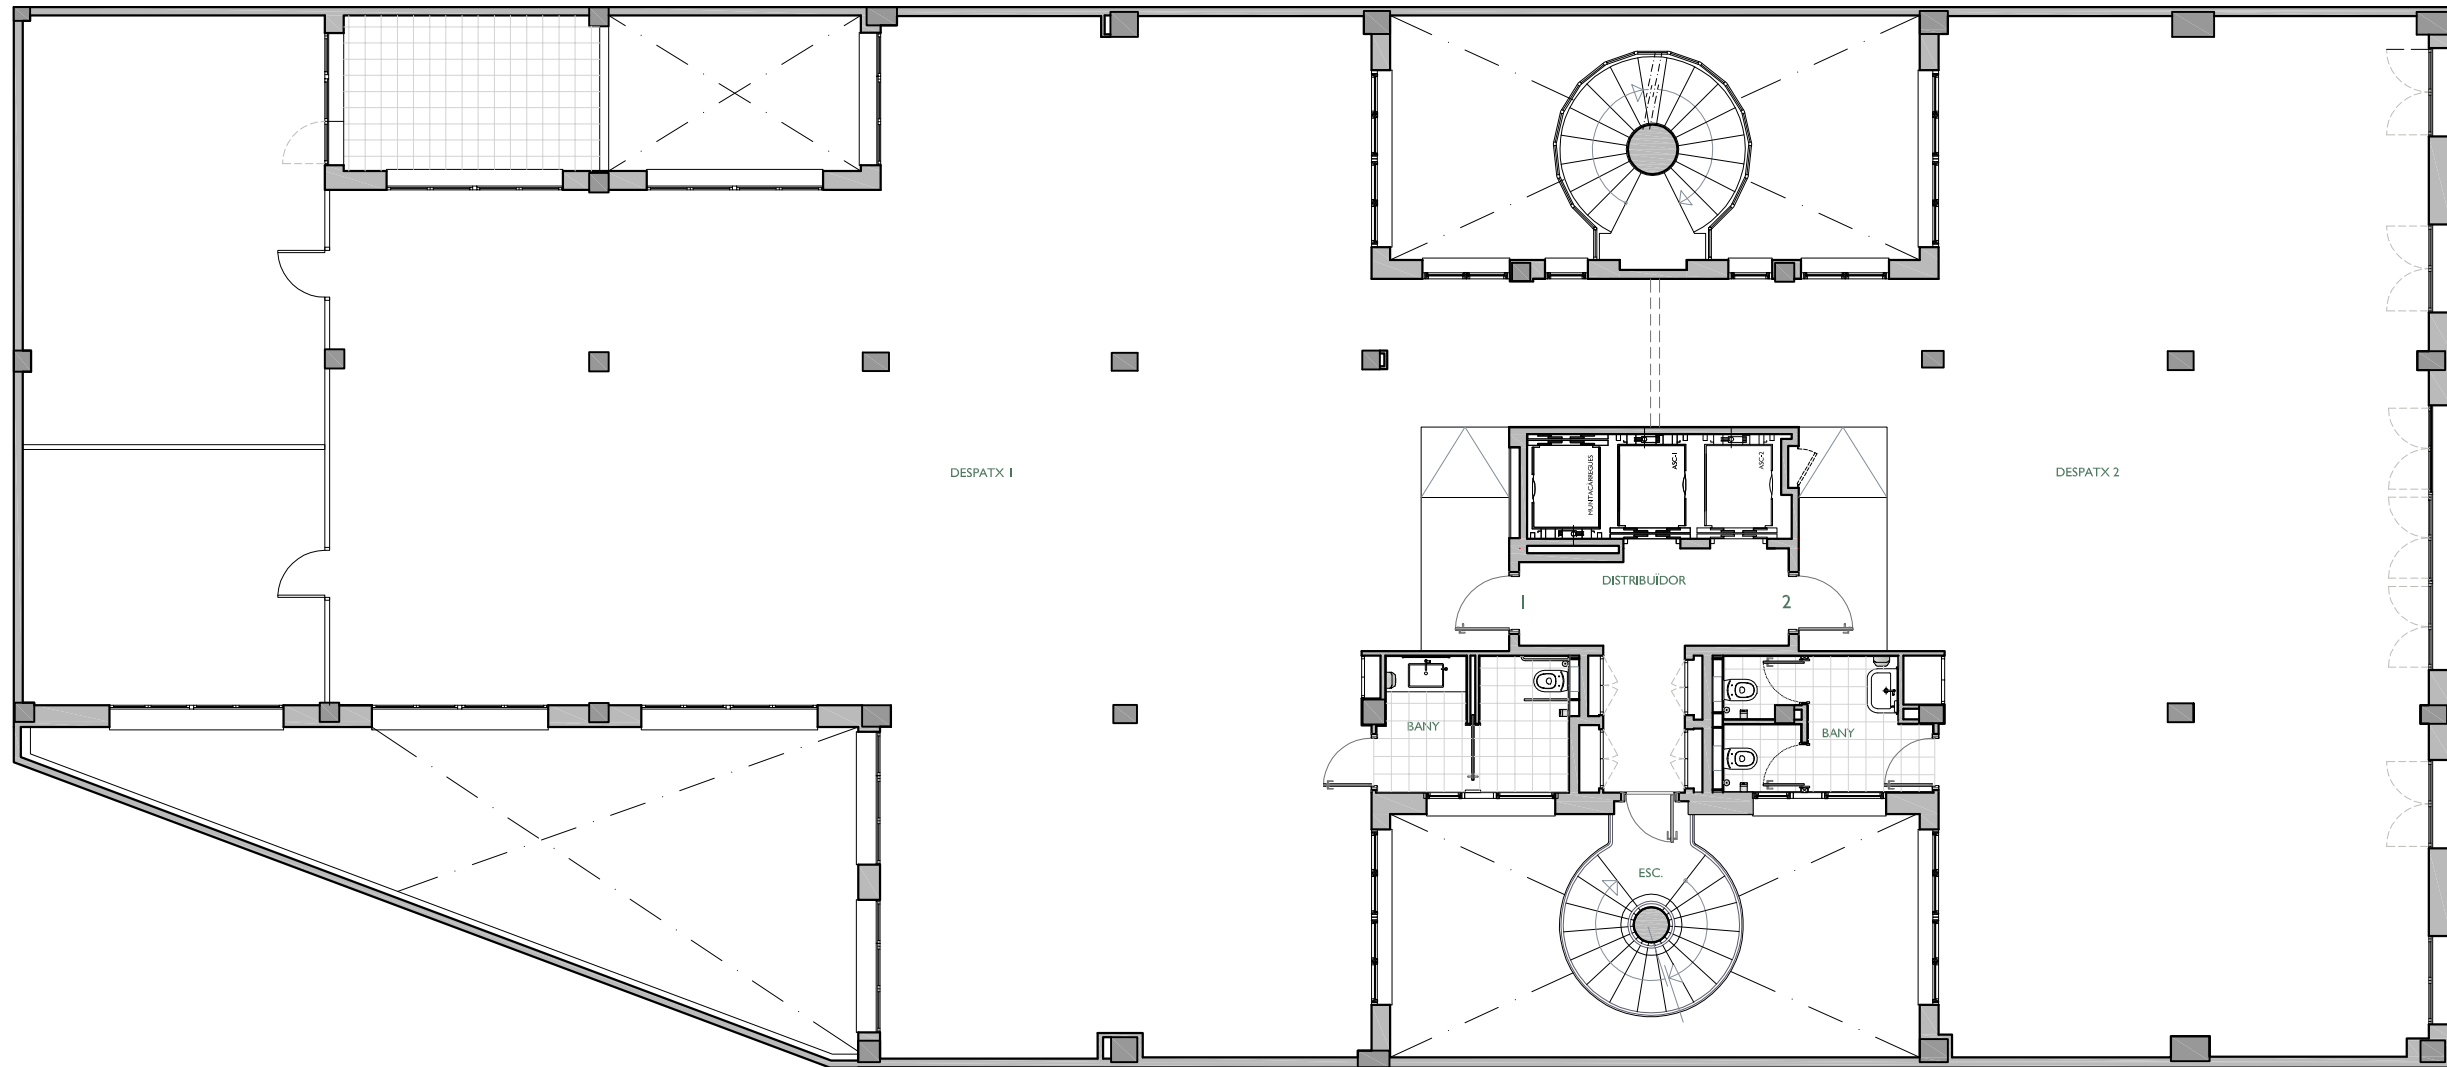

NN-AV. MADRID
 AVINGUDA MADRID 95-97 DE BARCELONA

AVINGUDA MADRID

PITXER	PEA33804B	DATA	SETEMBRE 2011	
REF.	1760201002	ESCALA	1	PORTA
BLOC	--	PIS	ENTL.	2
VERGIO	A	ESCALA GRAFICA		
Formato Especial	1/100	0 2 4		