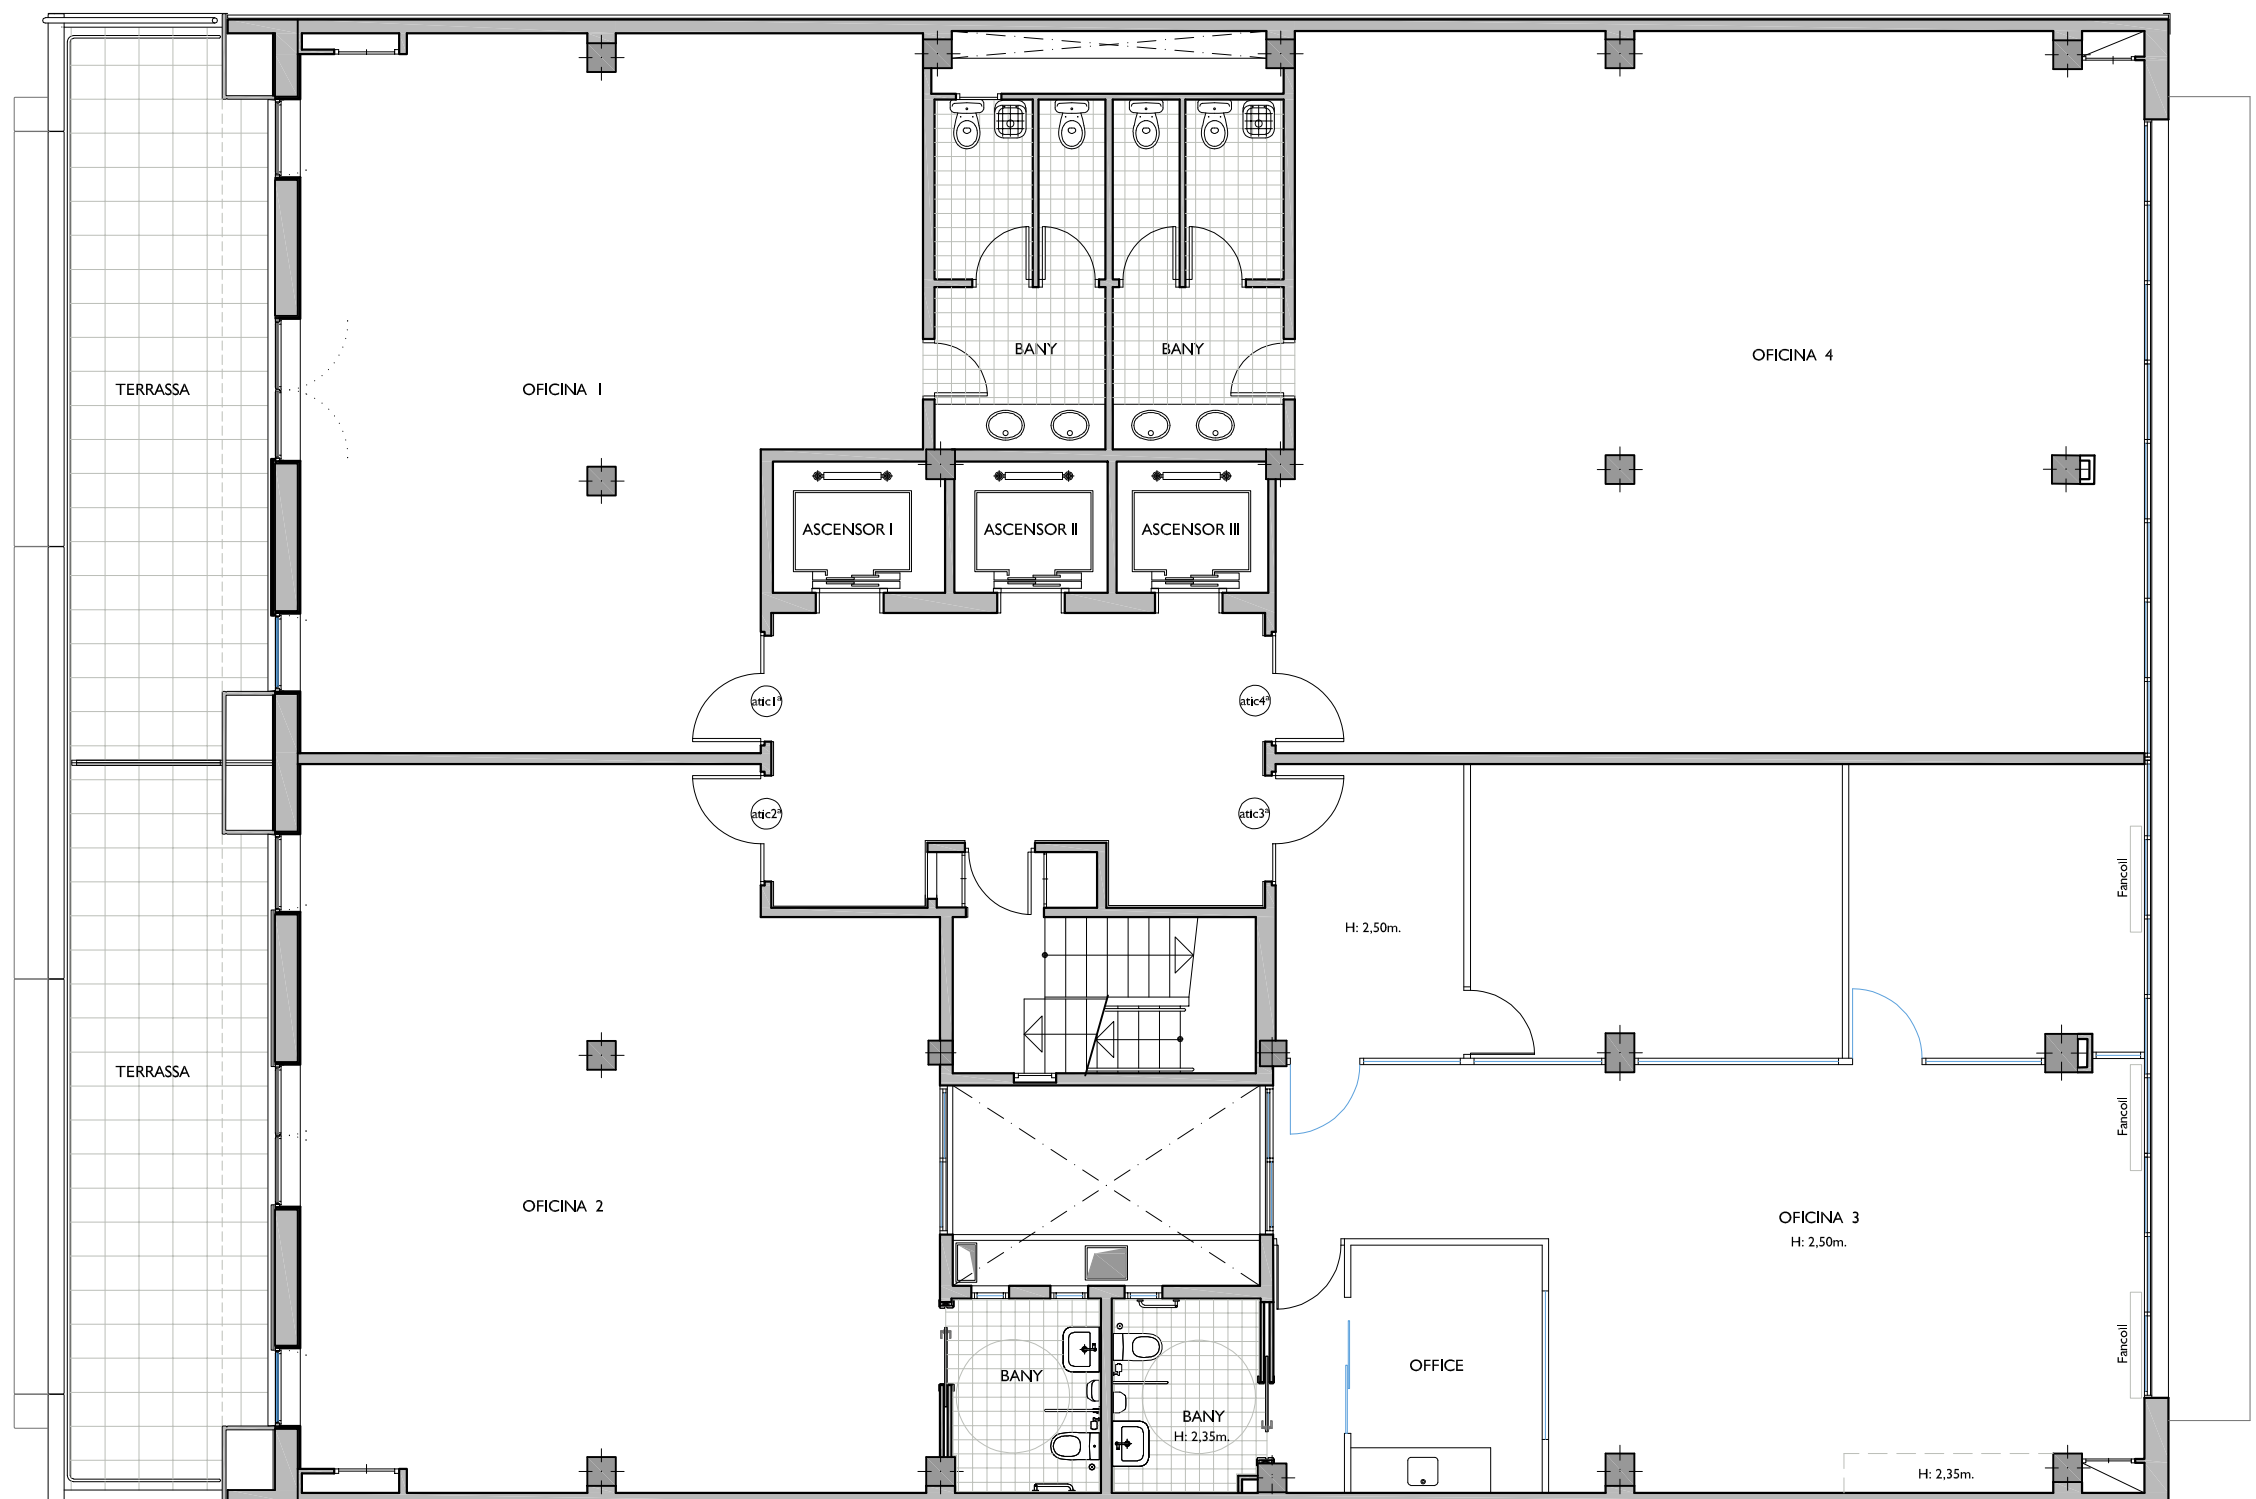

NN-GRAN VIA 64I

GRAN VIA, Nº 64I
BARCELONA

PLANTA ÀTIC - PORTA 3ª

FITXER	EA 144014A	DATA	SETEMBRE - 2021
REF.	1440201893	BLOC	--
BLOC	--	ESCALA	I
VERSIO	A	PIS	ÀTIC
ESCALA (Din A3)	1/100	PORTA	3ª
ESCALA GRÀFICA		0 1 2 3 4	