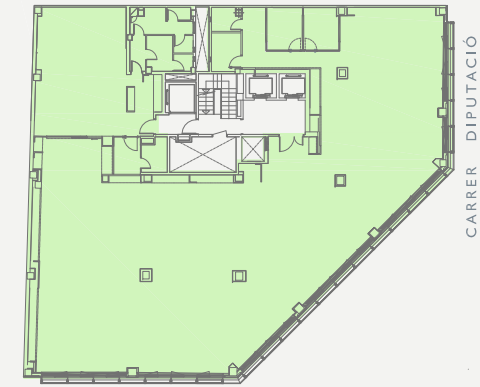

CARRER DIPUTACIÓ

CARRER ROGER DE LLÚRIA

/NN Diputació 303

c. Diputació 303, Barcelona

CARRER ROGER DE LLÚRIA

CARRER DIPUTACIÓ

/ novembre 2023 / PO145007B

OFICINA: 1540.201.021

Escala A / Planta Segona Escalera A / Planta Segunda

ESCALA: 1 / 100 (Din A3)