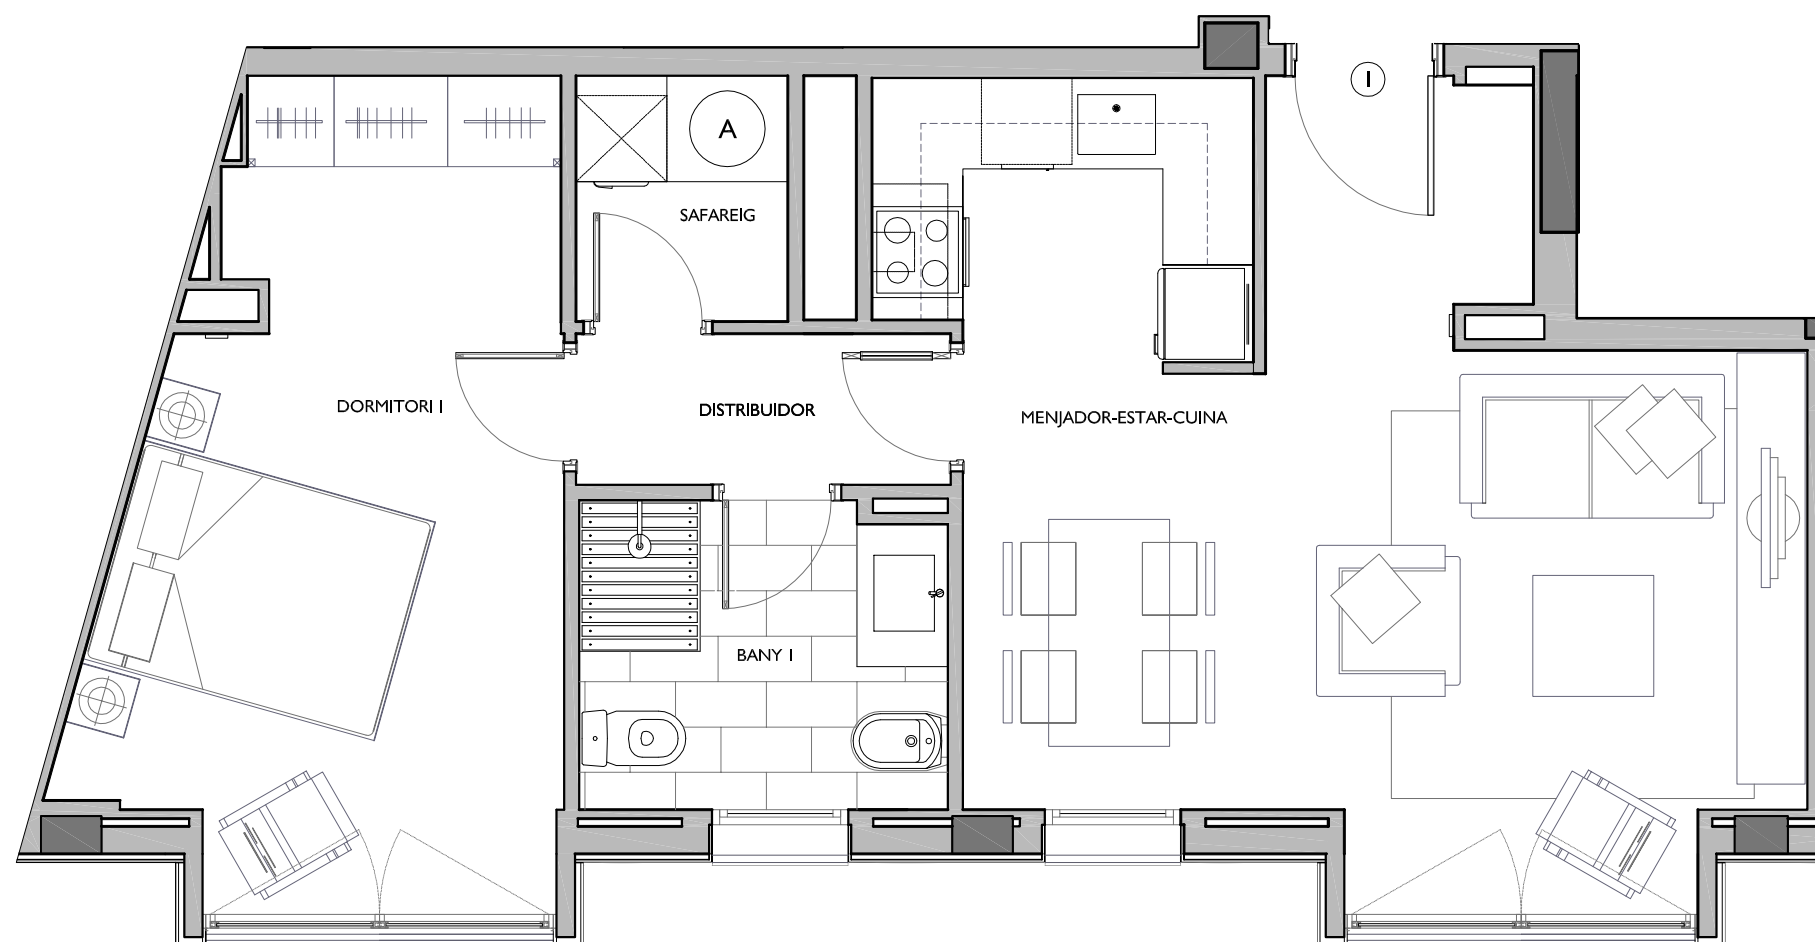

PLANTA PRIMERA - PORTA 1ª

ESCALA 1/50

ARQUITECTE :
ÀNGEL FIGUEROLA SOLÀ

FITXER	1453_07_P1_171130	DATA	OCTUBRE-2017	
REF.	1453001011			
BLOC	--	ESCALA	1	PORTA
VERSIÓ	B	ESCALA GRÀFICA		
ESCALA (Din A3)	1/50	0 0.50 1 1.50 2		