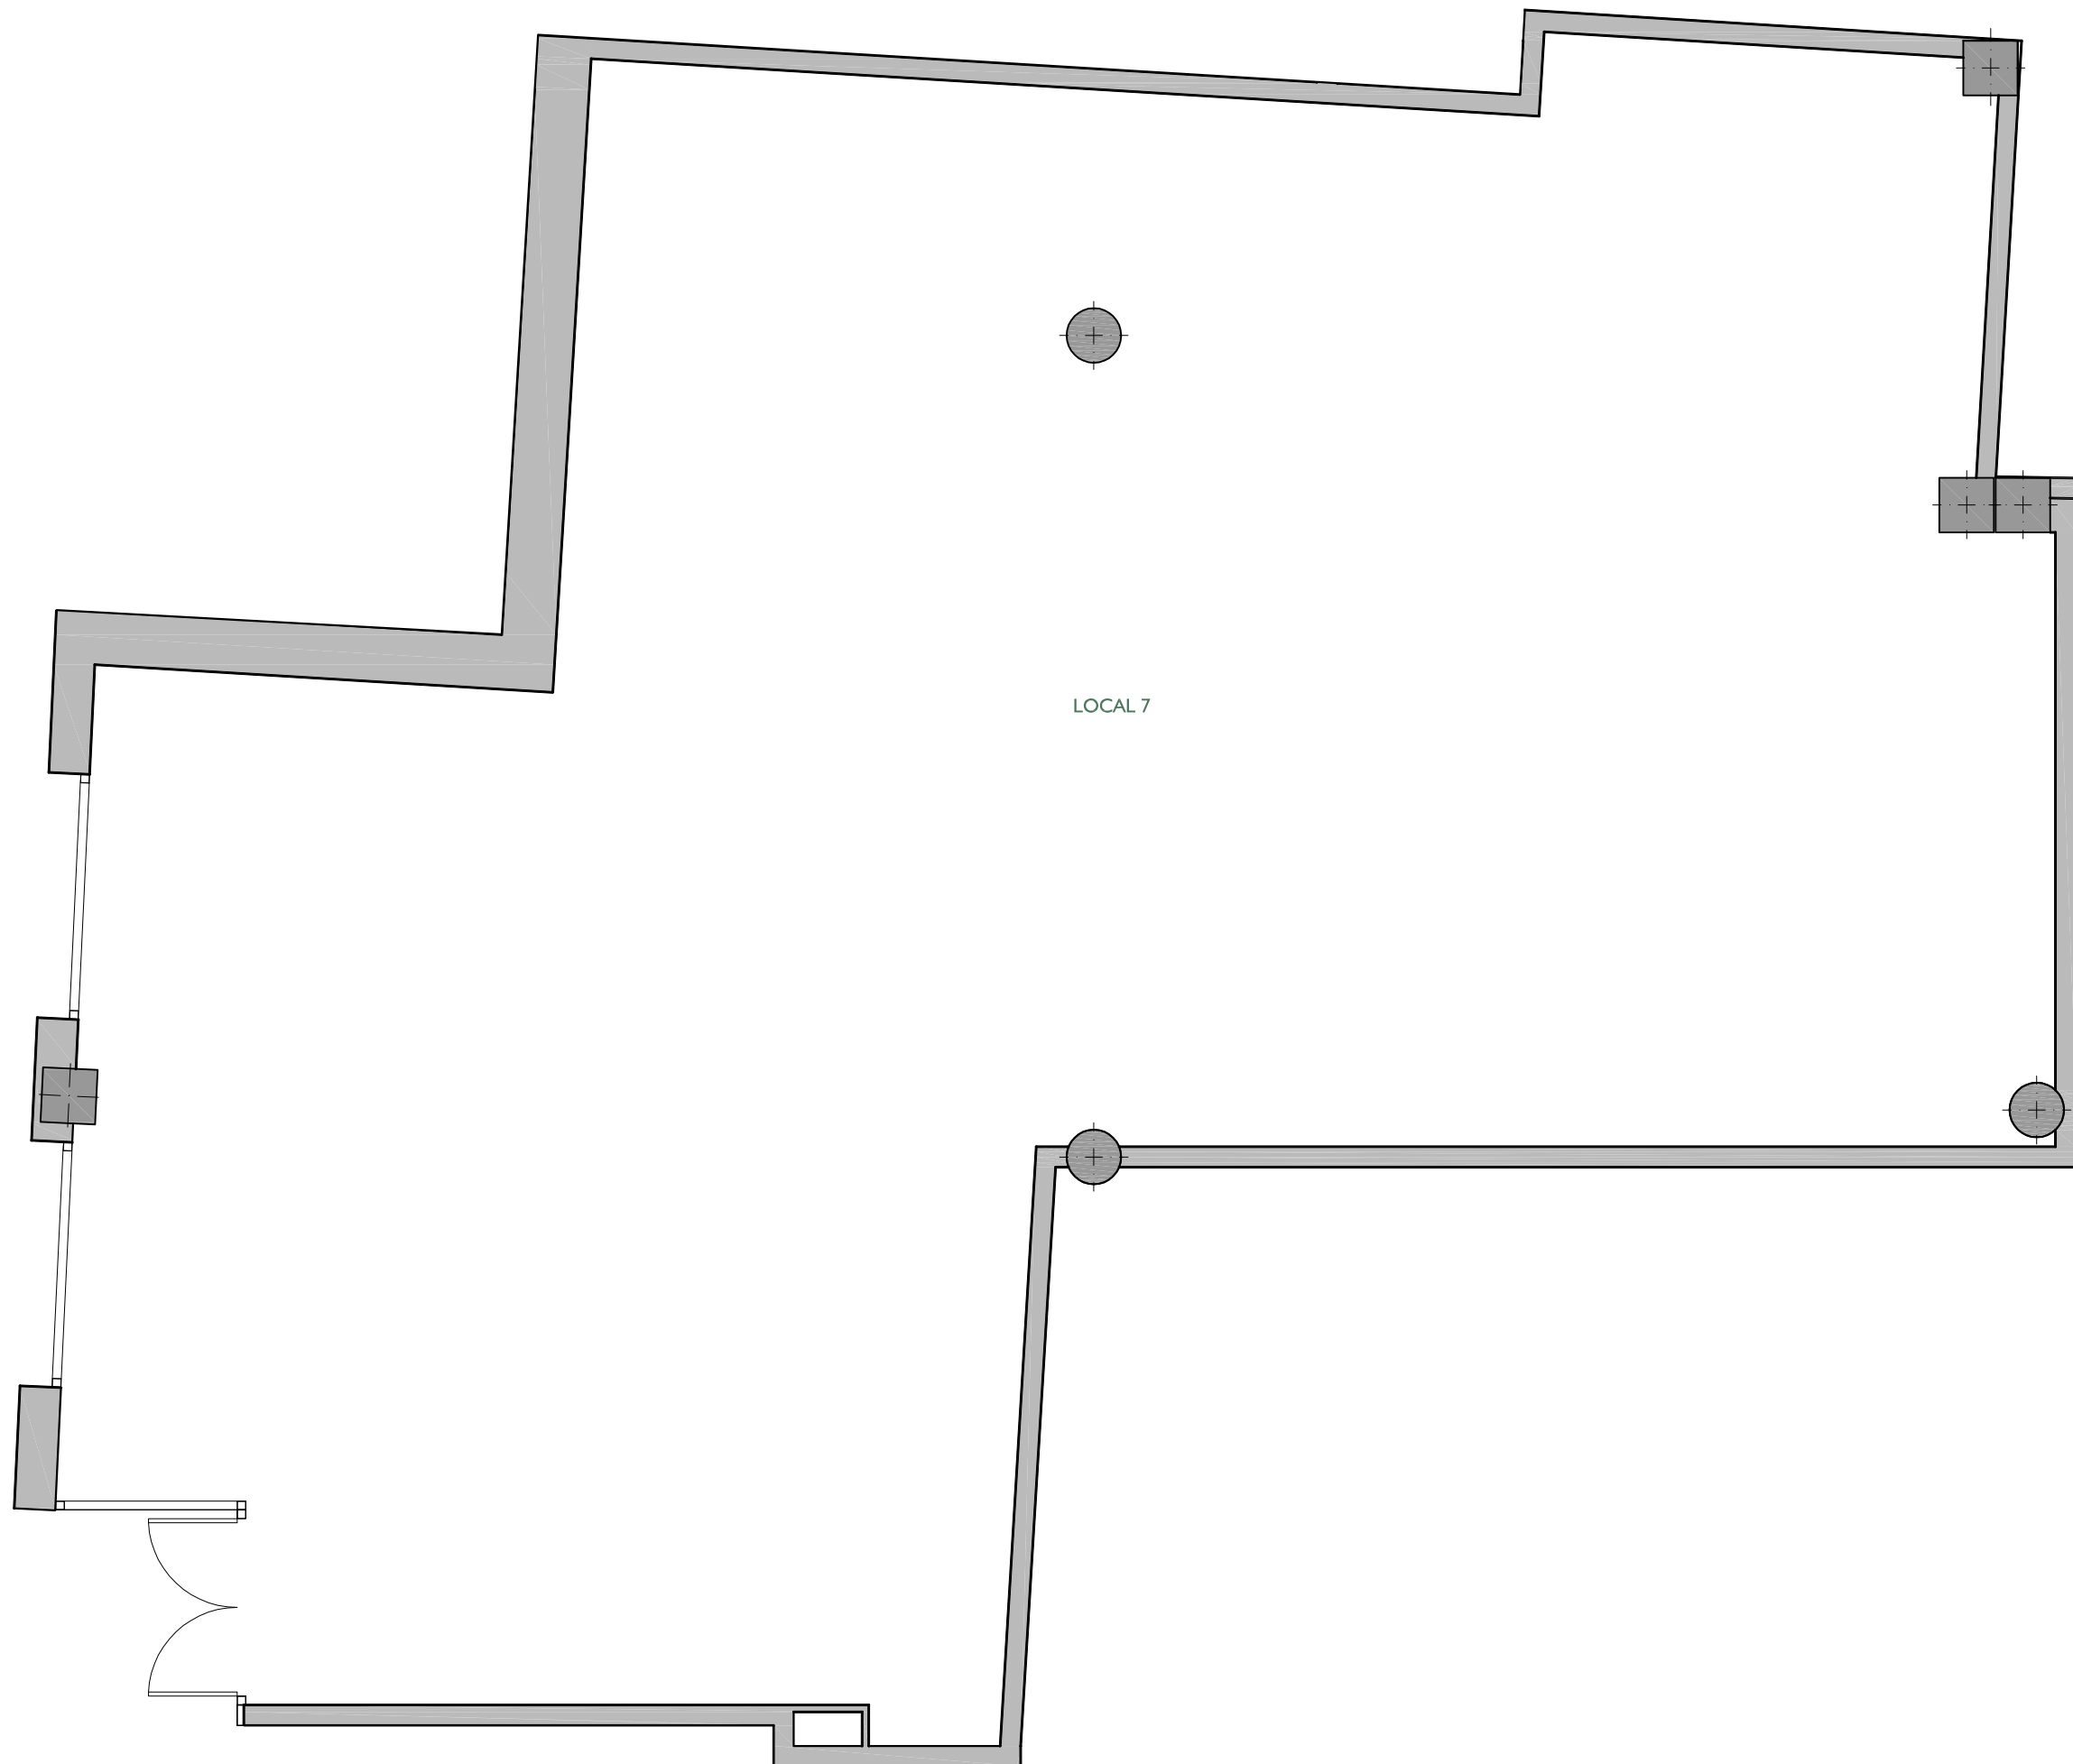

# NN-EL PALLOL

NOU CONJUNT URBÀ DEL RAVAL DEL PALLOL (REUS)  
REFORMA INTERIOR DEL CASC ANTIC ENTRE ELS CARRERS DE LA PRESÓ  
I EL RAVAL DEL PALLOL, I ELS CARRERS GALANES I HOSPITAL

PLANTA CARRER

PLANTA GENERAL

FITXER	PO147004Y		DATA	GENER 2013	
REF.	I473103007				
BLOC	C	ESCALA	--	PIS	CARRER
LOCAL					7
VERSIO	--	ESCALA GRÀFICA			
ESCALA (Din A3)	1/50				