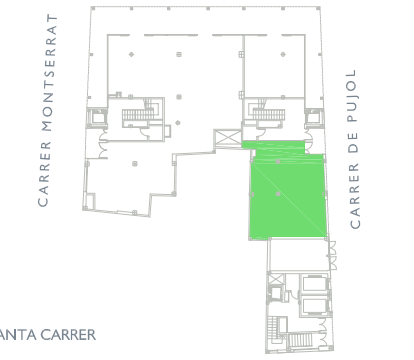

NN-EL PALLOL

NOU CONJUNT URBÀ DEL RAVAL DEL PALLOL (REUS)
 REFORMA INTERIOR DEL CASC ANTIC ENTRE ELS CARRERS DE LA PRESÓ
 I EL RAVAL DEL PALLOL, I ELS CARRERS GALANES I HOSPITAL

PLANTA CARRER

PLANTA GENERAL

FITXER	PO147004Y	DATA	GENER 2013	
REF.	I470108022			
BLOC	D	ESCALA	PIE	LOCAL
		--	CARRER	22
VERSIO	--	ESCALA GRÀFICA		
		0 1 2		
ESCALA (Din A3)	I/50			