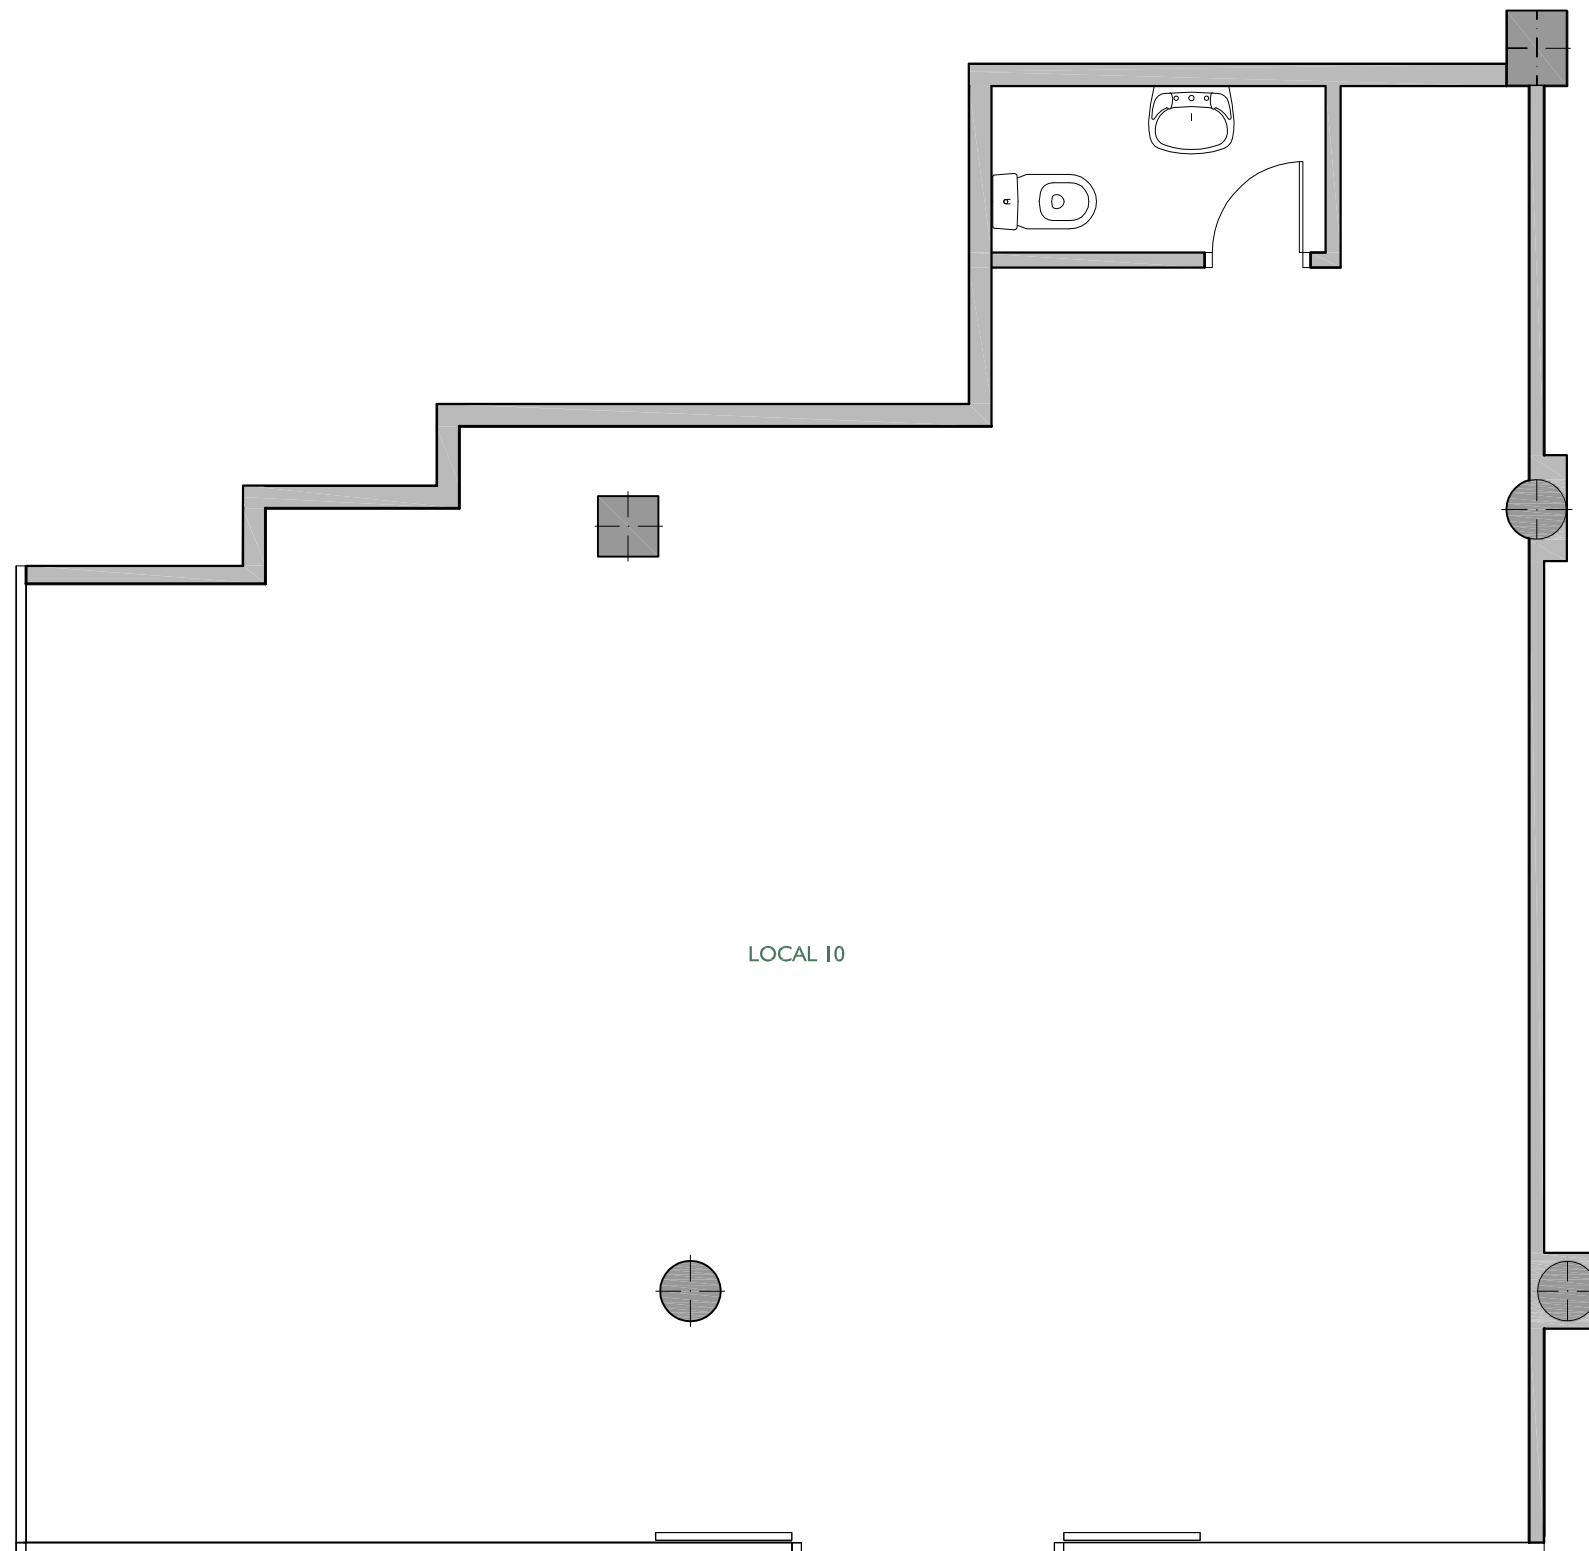

NN-EL PALLOL

NOU CONJUNT URBÀ DEL RAVAL DEL PALLOL (REUS)
REFORMA INTERIOR DEL CASC ANTIC ENTRE ELS CARRERS DE LA PRESÓ I EL RAVAL DEL PALLOL, I ELS CARRERS GALANES I HOSPITAL

PLANTA CARRER

PLANTA GENERAL

LOCAL 10

FITXER		PO147004Y		DATA	
REF.		1473110010		GENER 2013	
BLOC	ESCALA	PIS	LOCAL		
E	--	CARRER	10		
VERSIÓ	ESCALA GRÀFICA				
--	0 1 2				
ESCALA (Din A3)					
1/50					