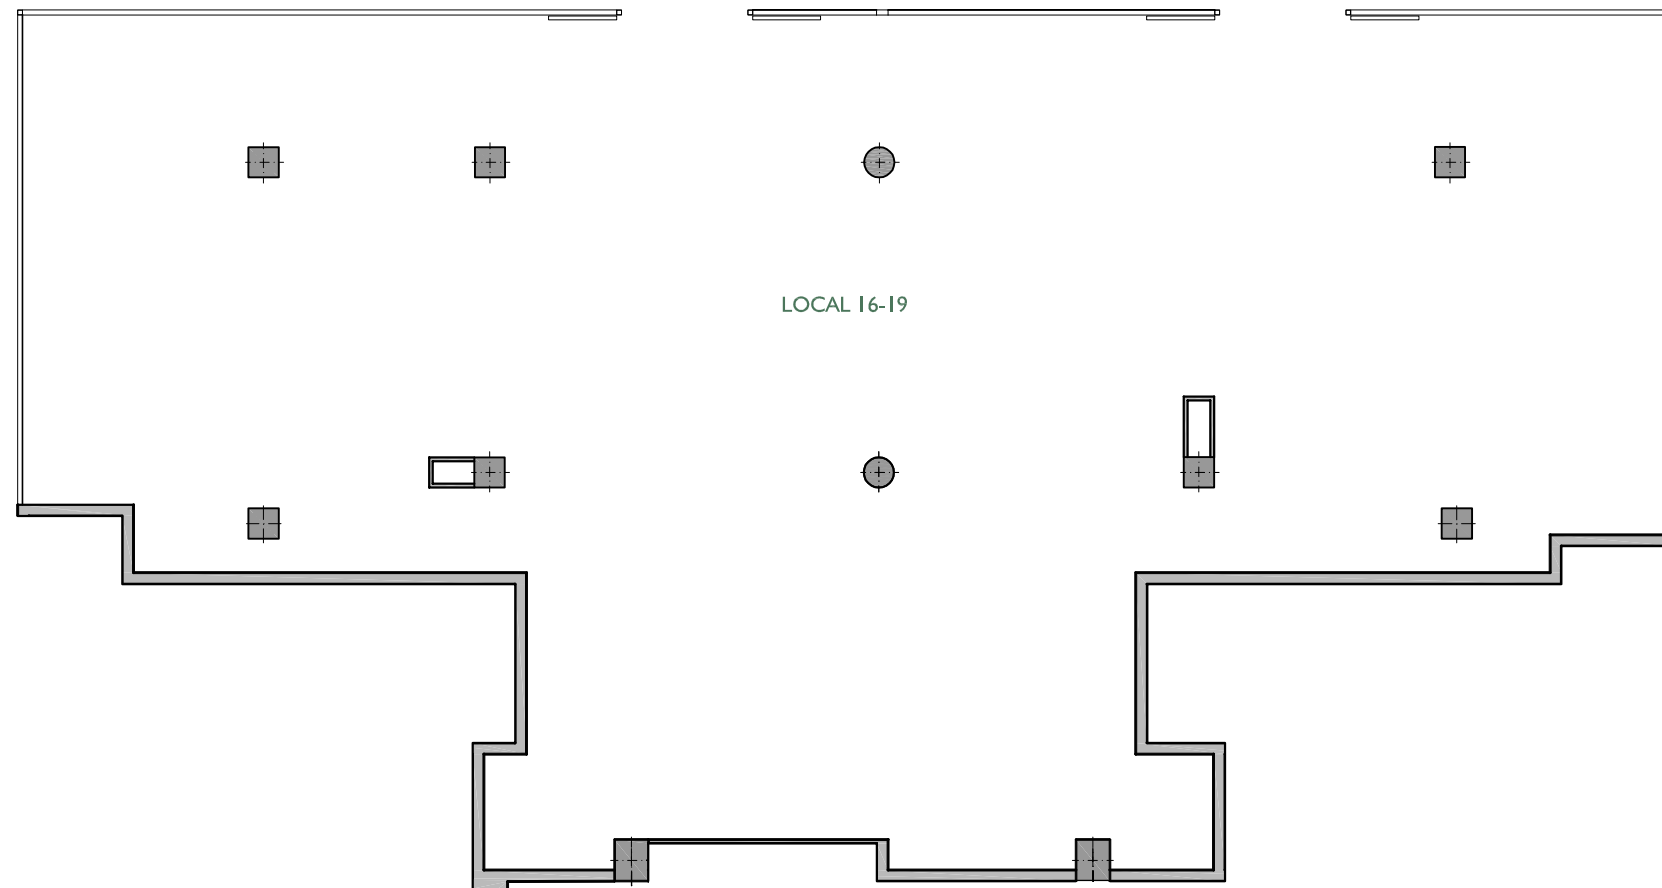

NN-EL PALLOL

NOU CONJUNT URBÀ DEL RAVAL DEL PALLOL (REUS)
REFORMA INTERIOR DEL CASC ANTIC ENTRE ELS CARRERS DE LA PRESÓ
I EL RAVAL DEL PALLOL, I ELS CARRERS GALANES I HOSPITAL

PLANTA CARRER

PLANTA GENERAL

FITXER		PO147004Y		DATA	
REF.		1473119016		GENER 2013	
BLOC	ESCALA	PIS	LOCAL		
H	--	CARRER	16-19		
VERSIÓ	ESCALA GRÀFICA				
--	0 2 4				
ESCALA (Din A3)		1/100			