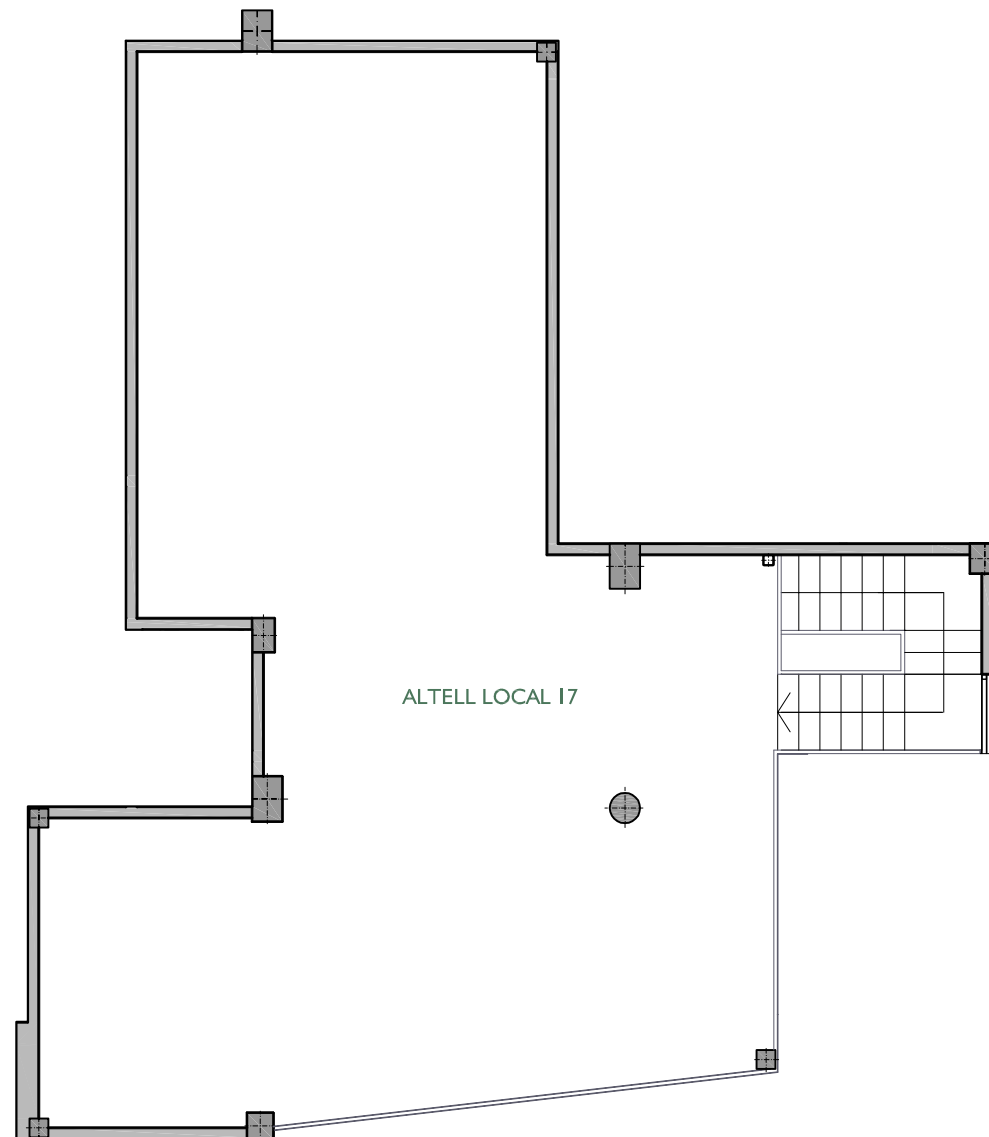

PLANTA BAIXA

PLANTA ALTELL

# NN-EL PALLOL

NOU CONJUNT URBÀ DEL RAVAL DEL PALLOL (REUS)  
REFORMA INTERIOR DEL CASC ANTIC ENTRE ELS CARRERS DE LA PRESÓ  
I EL RAVAL DEL PALLOL, I ELS CARRERS GALANES I HOSPITAL

PLANTA ALTELL

PLANTA CARRER

PLANTA GENERAL

FITXER		PO147004Y		DATA	
REF.		1470118017		GENER 2013	
BLOC	ESCALA	PIS	LOCAL		
H	--	CARRER-ALTELL	17		
VERSIÓ	ESCALA GRÀFICA				
--	0 2 4				
ESCALA (Din A3)					
1/100					