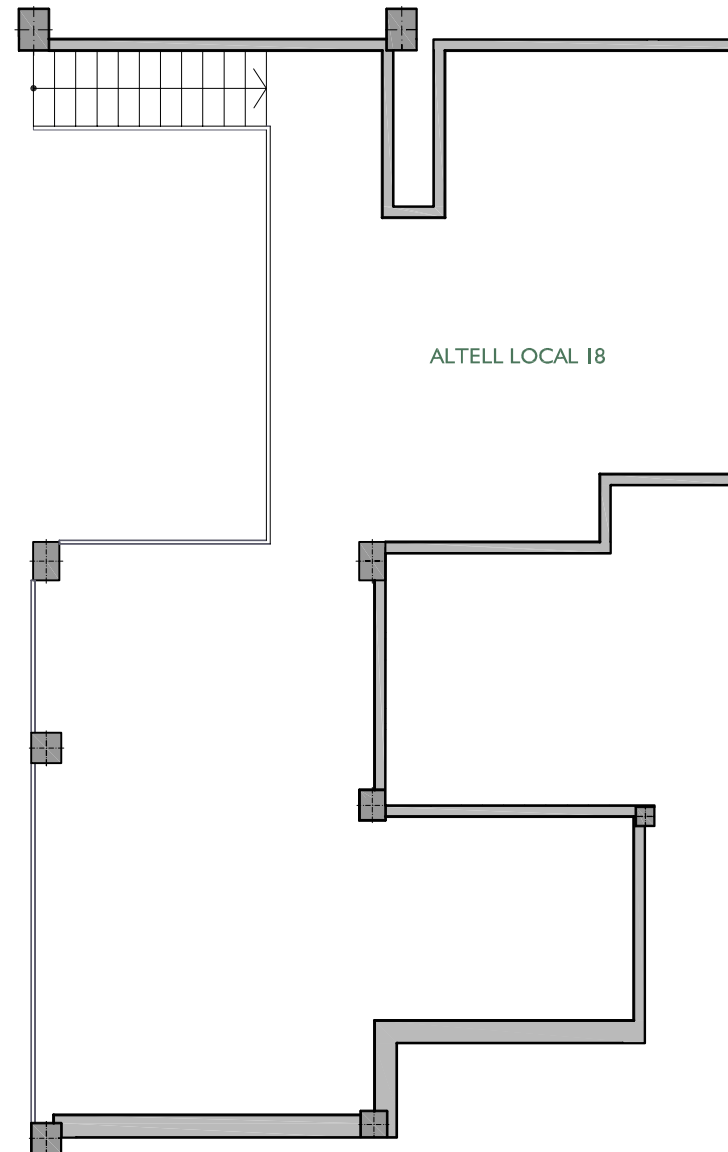

PLANTA BAIXA

LOCAL 18

PLANTA ALTELL

ALTELL LOCAL 18

NN-EL PALLOL

NOU CONJUNT URBÀ DEL RAVAL DEL PALLOL (REUS)
REFORMA INTERIOR DEL CASC ANTIC ENTRE ELS CARRERS DE LA PRESÓ I EL RAVAL DEL PALLOL, I ELS CARRERS GALANES I HOSPITAL.

PLANTA ALTELL

PLANTA CARRER

PLANTA GENERAL

FITXER	PO147004Y		DATA	GENER 2013	
REF.	I470118018				
BLOC	H	ESCALA	--	PIS	CARRER-ALTELL
VERSIÓ	--	ESCALA GRÀFICA			
ESCALA (Din A3)	1/100				
				LOCAL	18