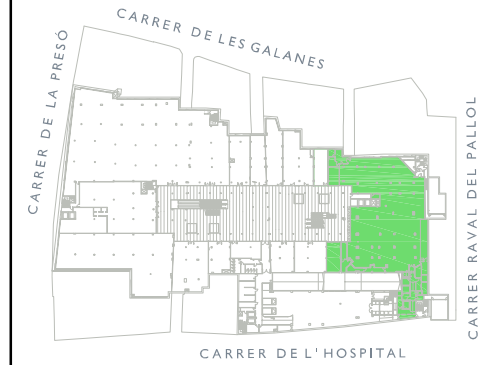

NN-EL PALLOL

NOU CONJUNT URBÀ DEL RAVAL DEL PALLOL (REUS)
 REFORMA INTERIOR DEL CASC ANTIC ENTRE ELS CARRERS DE LA PRESÓ
 I EL RAVAL DEL PALLOL, I ELS CARRERS GALANES I HOSPITAL

PLANTA BAIXA

PLANTA SOTERRANI -I

PL. BAIXA - LOCALS Nº 11-12
 VINCULAT A PLANTA SOTERRANI -I

FITXER		DATA	
PO147003L		GENER 2013	
REF. 1473141011			
BLOC	ESCALA	PIS	LOCAL
--	--	BAIXA	11-12
VERSIO			
ESCALA GRÀFICA			
ESCALA (Din A3)			
1/250			