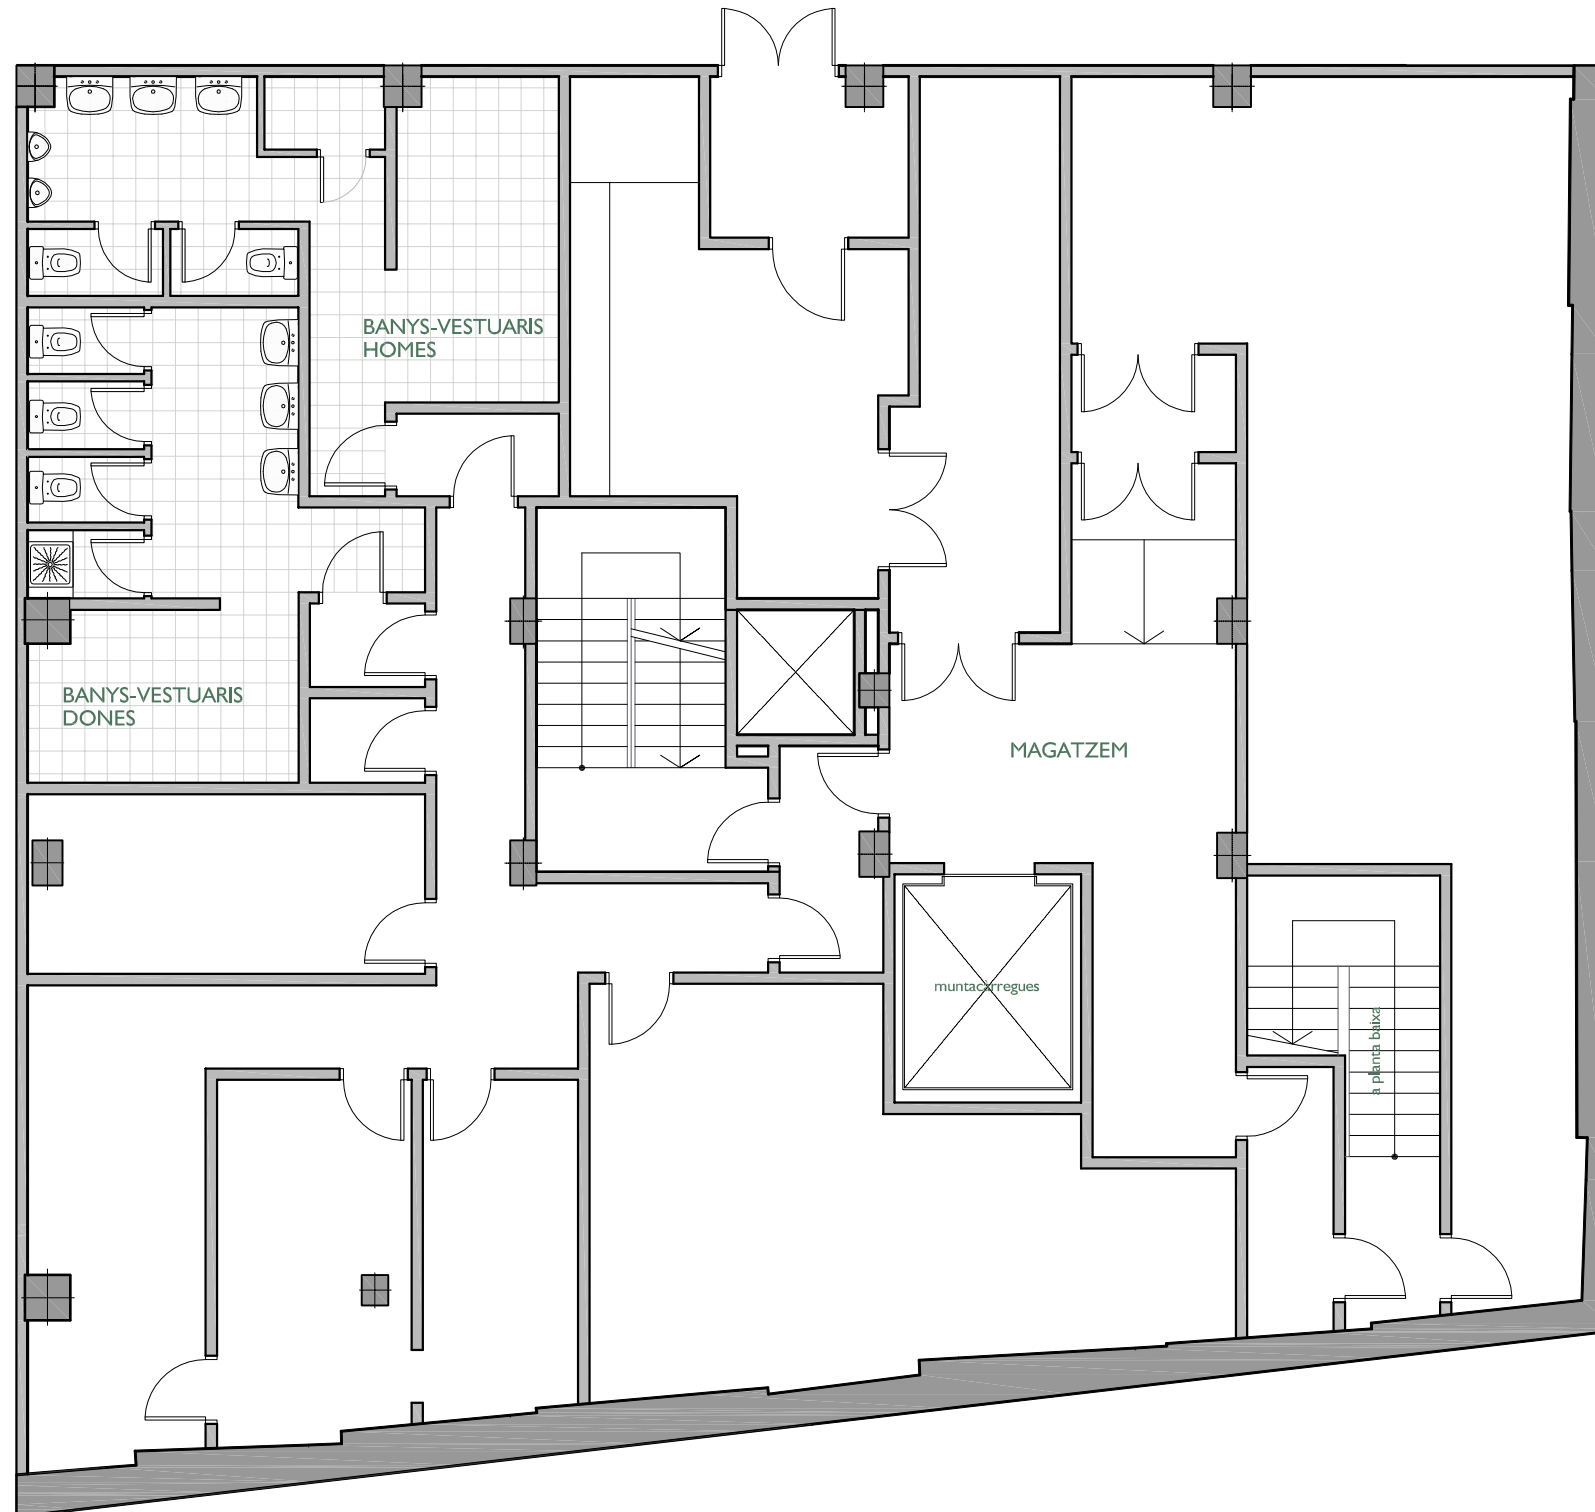

NN-EL PALLOL

NOU CONJUNT URBÀ DEL RAVAL DEL PALLOL (REUS)
 REFORMA INTERIOR DEL CASC ANTIC ENTRE ELS CARRERS DE LA PRESÓ
 I EL RAVAL DEL PALLOL, I ELS CARRERS GALANES I HOSPITAL

PLANTA BAIXA

PLANTA SOTERRANI -I

PL. BAIXA - LOCALS Nº 11-12
 VINCULAT A PLANTA SOTERRANI -I

FITXER		DATA	
PO147003L		GENER 2013	
REF. 1473141011			
BLOC	ESCALA	PIS	LOCAL
--	--	BAIXA	11-12
VERSIO			
ESCALA GRÀFICA			
ESCALA (Din A3)			
1/250			

NN-EL PALLOL

NOU CONJUNT URBÀ DEL RAVAL DEL PALLOL (REUS)
REFORMA INTERIOR DEL CASC ANTIC ENTRE ELS CARRERS DE LA PRESÓ
I EL RAVAL DEL PALLOL, I ELS CARRERS GALANES I HOSPITAL

PLANTA BAIXA

PLANTA SOTERRANI - I

PL. SOT - I - LOCALS Nº 11-12 VINCULAT A PLANTA BAIXA

FITXER	PO147002K	DATA	GENER 2013	
REF.	1473141011			
BLOC	--	ESCALA	PIS	LOCAL
			SOT.	11-12
VERSIO	A	ESCALA GRÀFICA		
ESCALA (Din A3)	1/100			