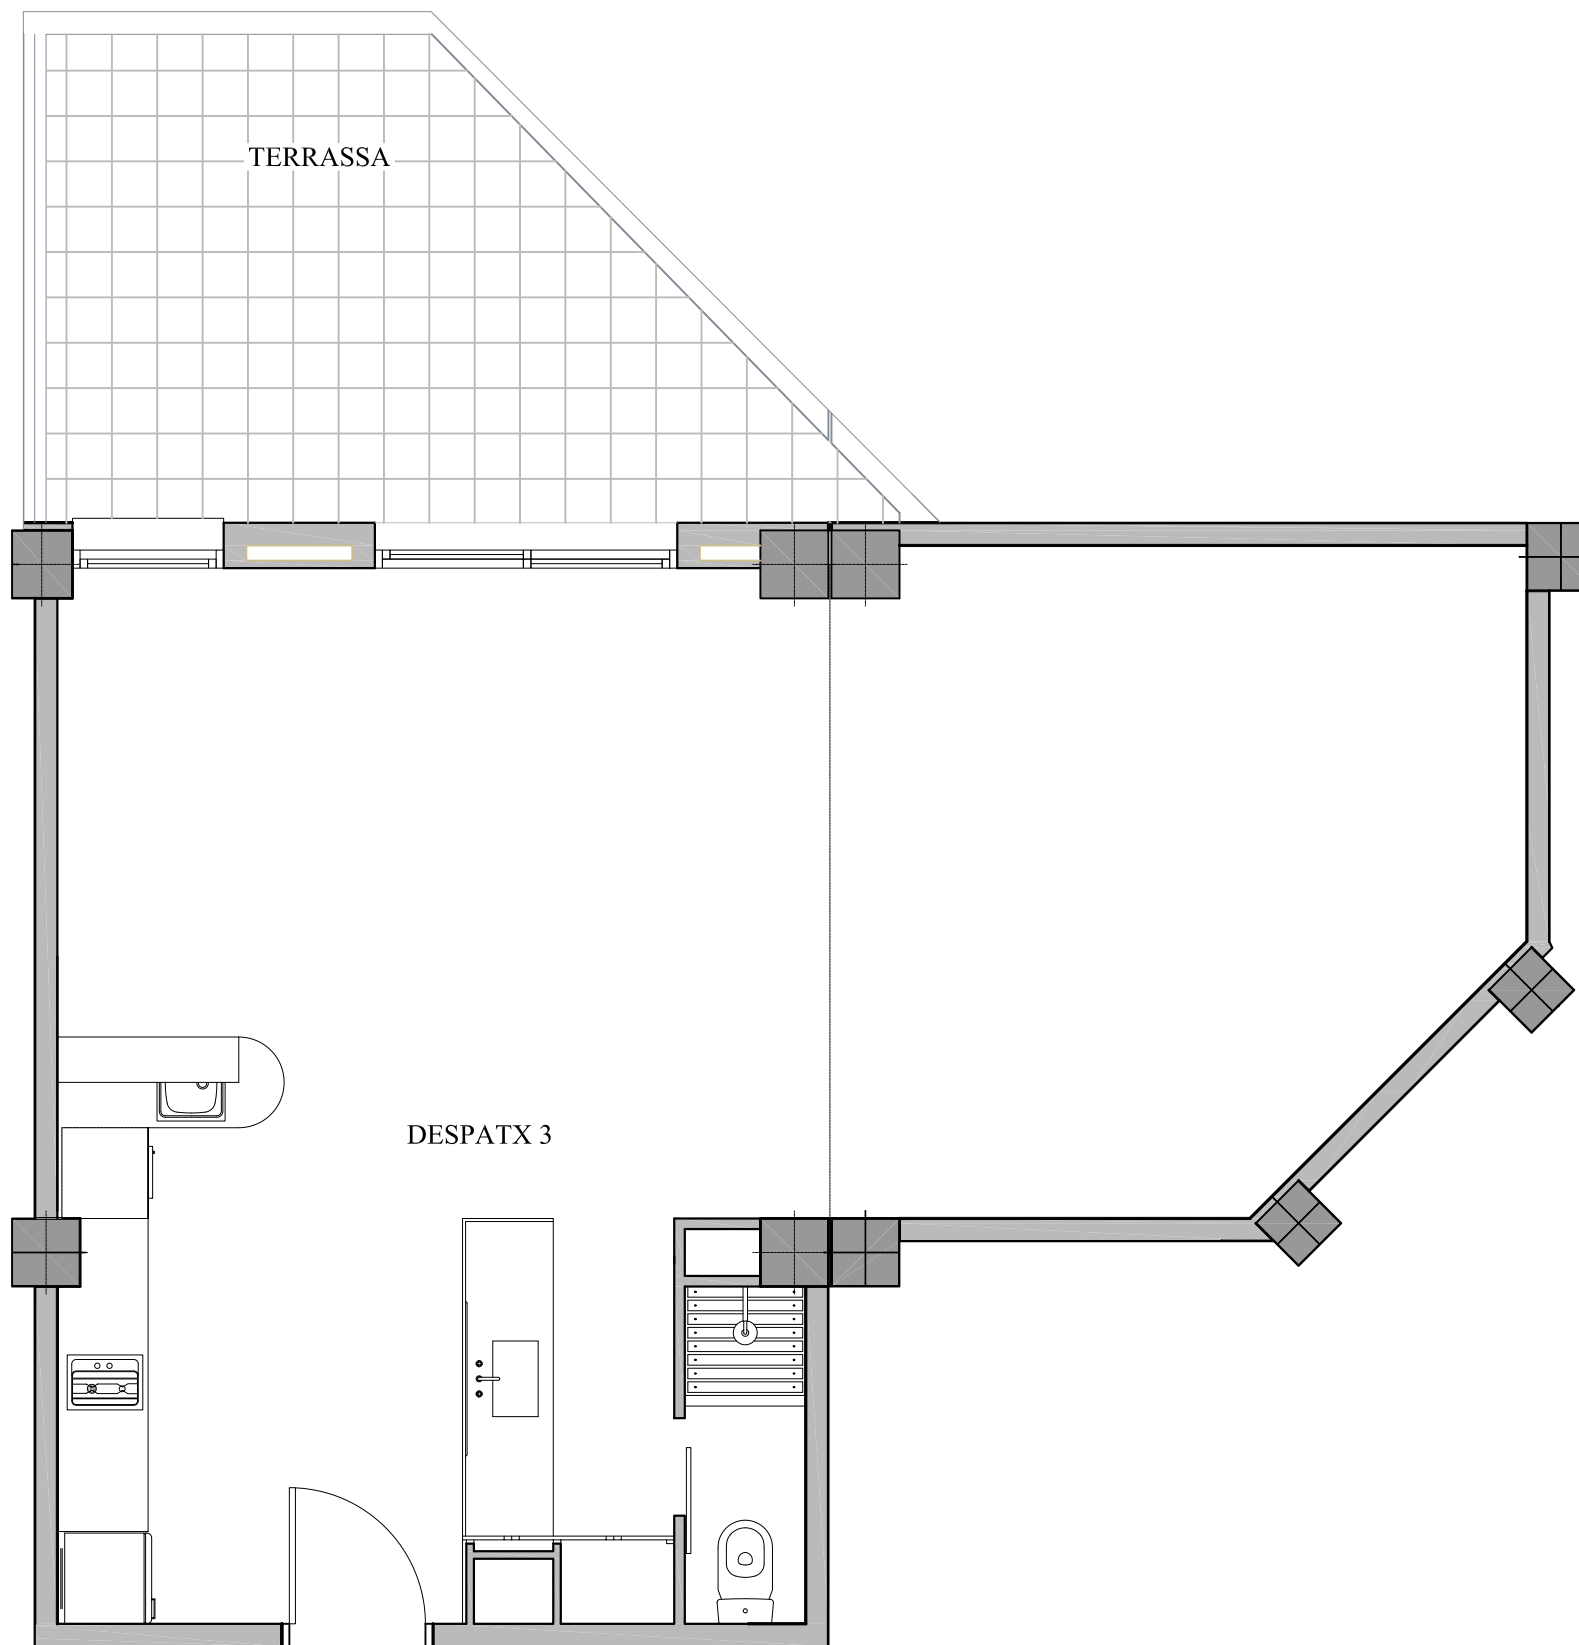

NN-POBLE NOU

SITUAT ALS SOLARS B1 I B2 DE L'AGRUPACIÓ I DE LA UA-5 DEL PERI DIAGONAL-POBLE NOU, ENTRE ELS CARRERS SANCHO DE AVILA, RAMBLA POBLE NOU I PERE IV DE BARCELONA

RAMBLA DEL POBLE NOU

| | | | | |
|-----------------|------------|----------------|---------------|---------|
| FITXER | PO149065f | DATA | NOVEMBRE 2012 | |
| REF. | I491203003 | | | |
| BLOC | -- | ESCALA | C | PLANTA |
| | | | | BAIXA |
| | | | | DESPATX |
| | | | | 3 |
| VERSIO | -- | ESCALA GRAFICA | 0 1 2 | |
| ESCALA (Din A3) | 1/50 | | | |