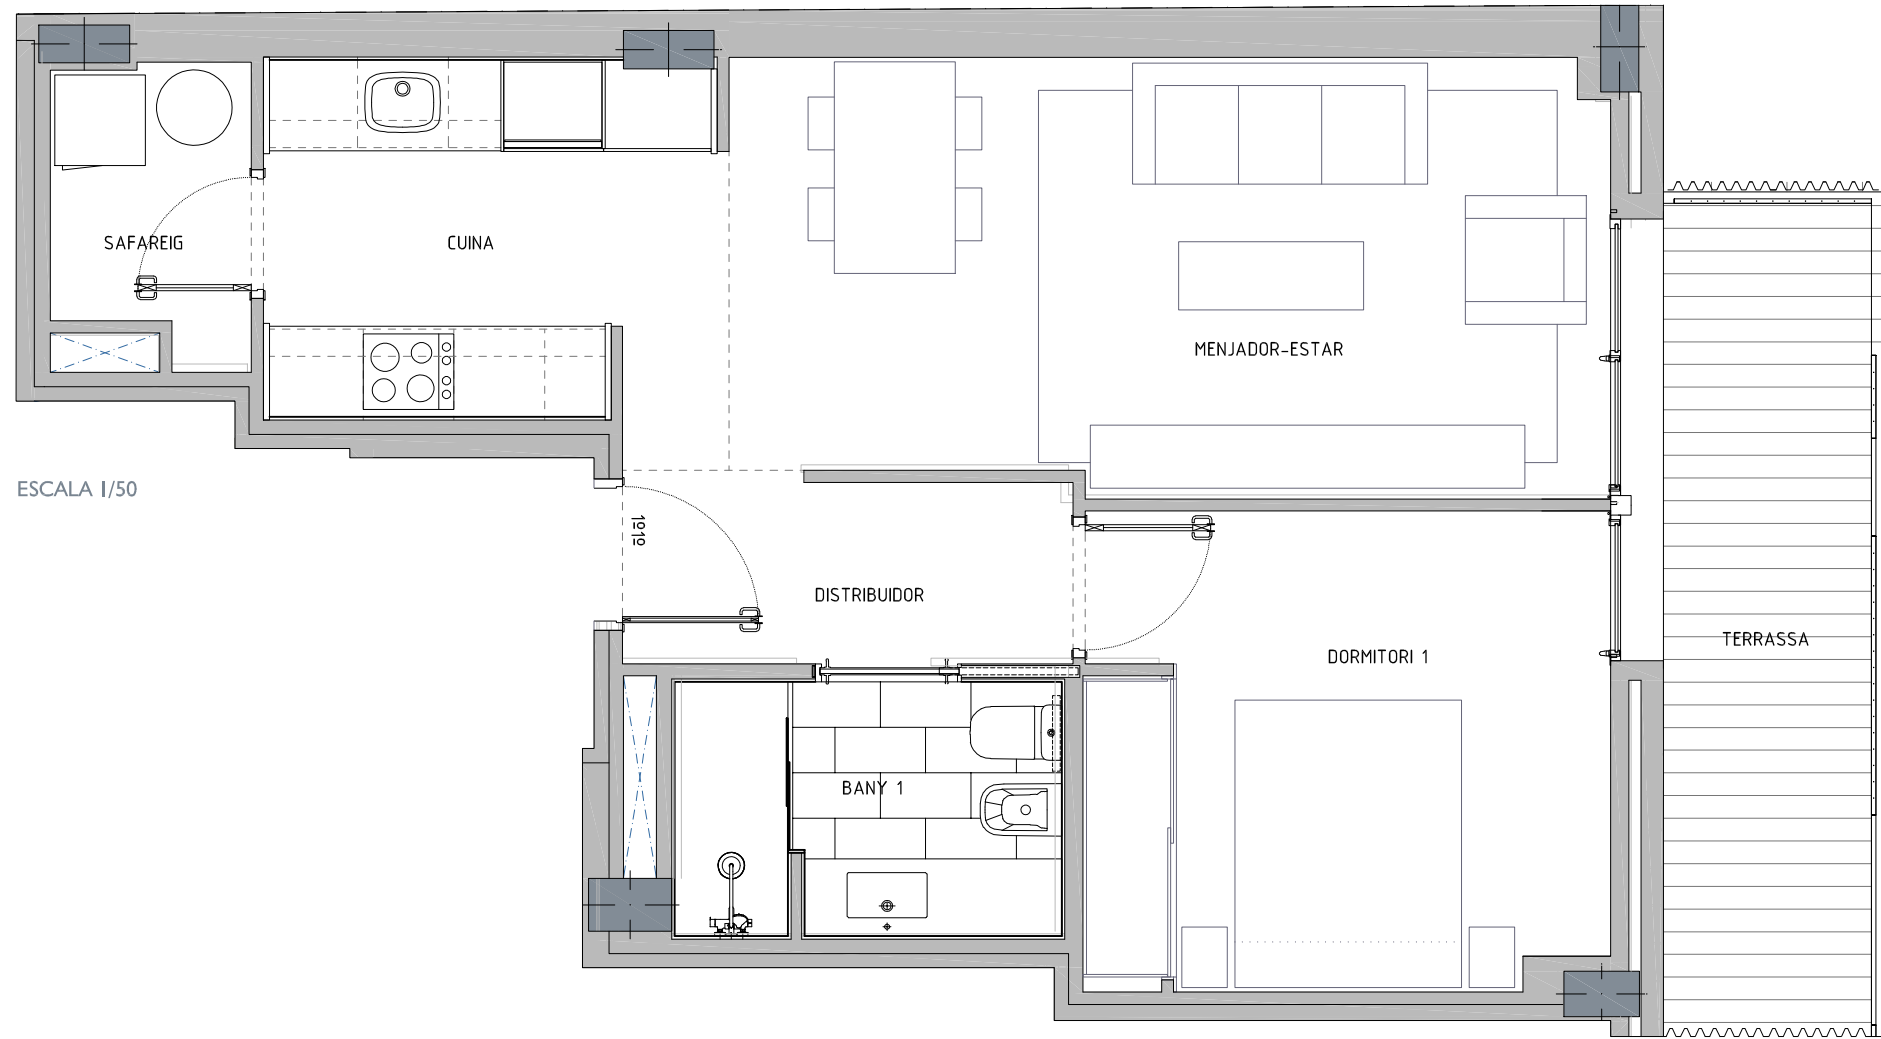

AVDA. MERIDIANA, 256

AVINGUDA MERIDIANA, 256
08027 BARCELONA

AVINGUDA MERIDIANA

PLANTA PRIMERA - PORTA 1ª

ESCALA 1/50

ESCALA 1/100

ARQUITECTE :

ÀNGEL FIGUEROLA SOLÀ

FITXER	20190405_PLÀNOLS_ASBUILT	DATA	ABRIL 2019
REF.	1541001011		
BLOC	--	ESCALA	--
VERSIO	--	PIS	I
		PORTA	Iª
		ESCALA GRÀFICA	0 0.50 1 1.50 2
ESCALA (Din A3)	1/50		

 Núñez i Navarro

·URGELL 230 ·BARCELONA·08036·Tl.933.636.950·