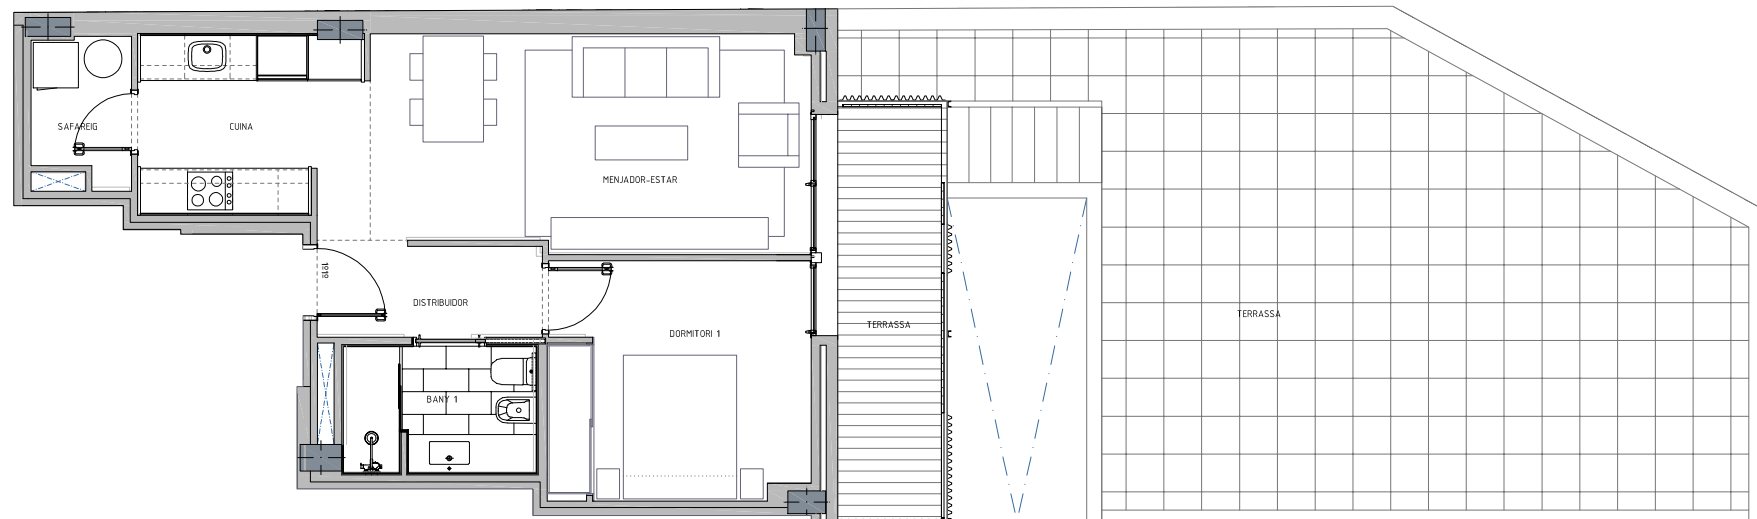

AVDA. MERIDIANA, 256

AVINGUDA MERIDIANA, 256
08027 BARCELONA

AVINGUDA MERIDIANA

PLANTA PRIMERA - PORTA 1ª

ESCALA 1/50

ESCALA 1/100

ARQUITECTE :

ÀNGEL FIGUEROLA SOLÀ

FITXER	20190405_PLÀNOLS_ASBUILT	DATA	ABRIL 2019
REF.	1541001011		
BLOC	--	ESCALA	--
VERSIO	--	PIS	I
		PORTA	Iª
		ESCALA GRÀFICA	0 0.50 1 1.50 2
ESCALA (Din A3)	1/50		

 Núñez i Navarro

·URGELL 230 ·BARCELONA·08036·Tl.933.636.950·