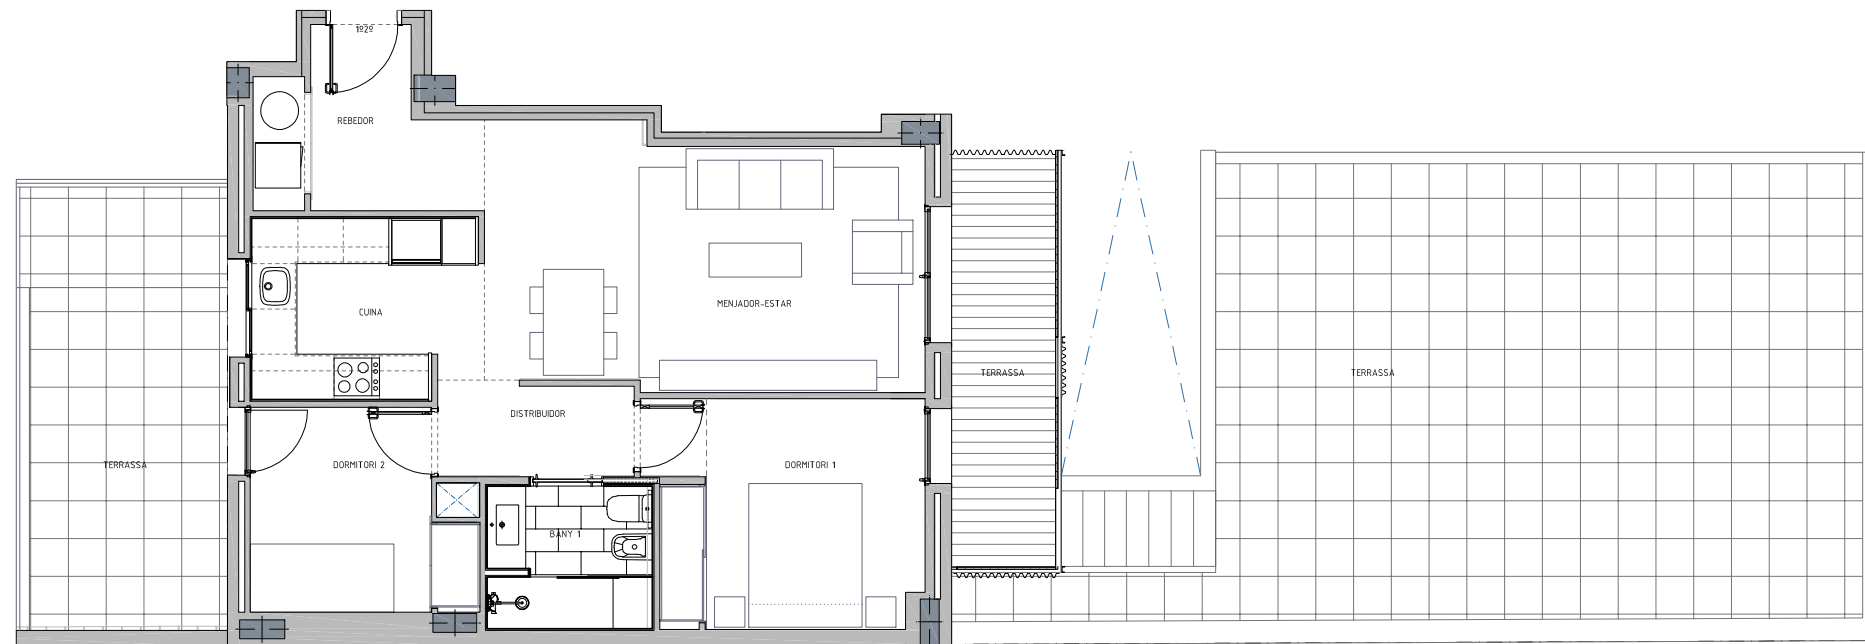

# AVDA. MERIDIANA, 256

AVINGUDA MERIDIANA, 256  
08027 BARCELONA

AVINGUDA MERIDIANA

PLANTA PRIMERA - PORTA 2<sup>a</sup>

ESCALA 1/50

ESCALA 1/100

ARQUITECTE :

ÀNGEL FIGUEROLA SOLÀ

FITXER	20190405_PLÀNOLS_ASBUILT	DATA	ABRIL 2019
REF.	1541001012		
BLOC	--	PIS	1
		PORTA	2 <sup>a</sup>
VERSIO	--	ESCALA GRÀFICA	
		0	0.50 1 1.50 2
ESCALA (Din A3)	1/50		

 Núñez i Navarro

·URGELL 230 ·BARCELONA·08036·Tl.933.636.950·