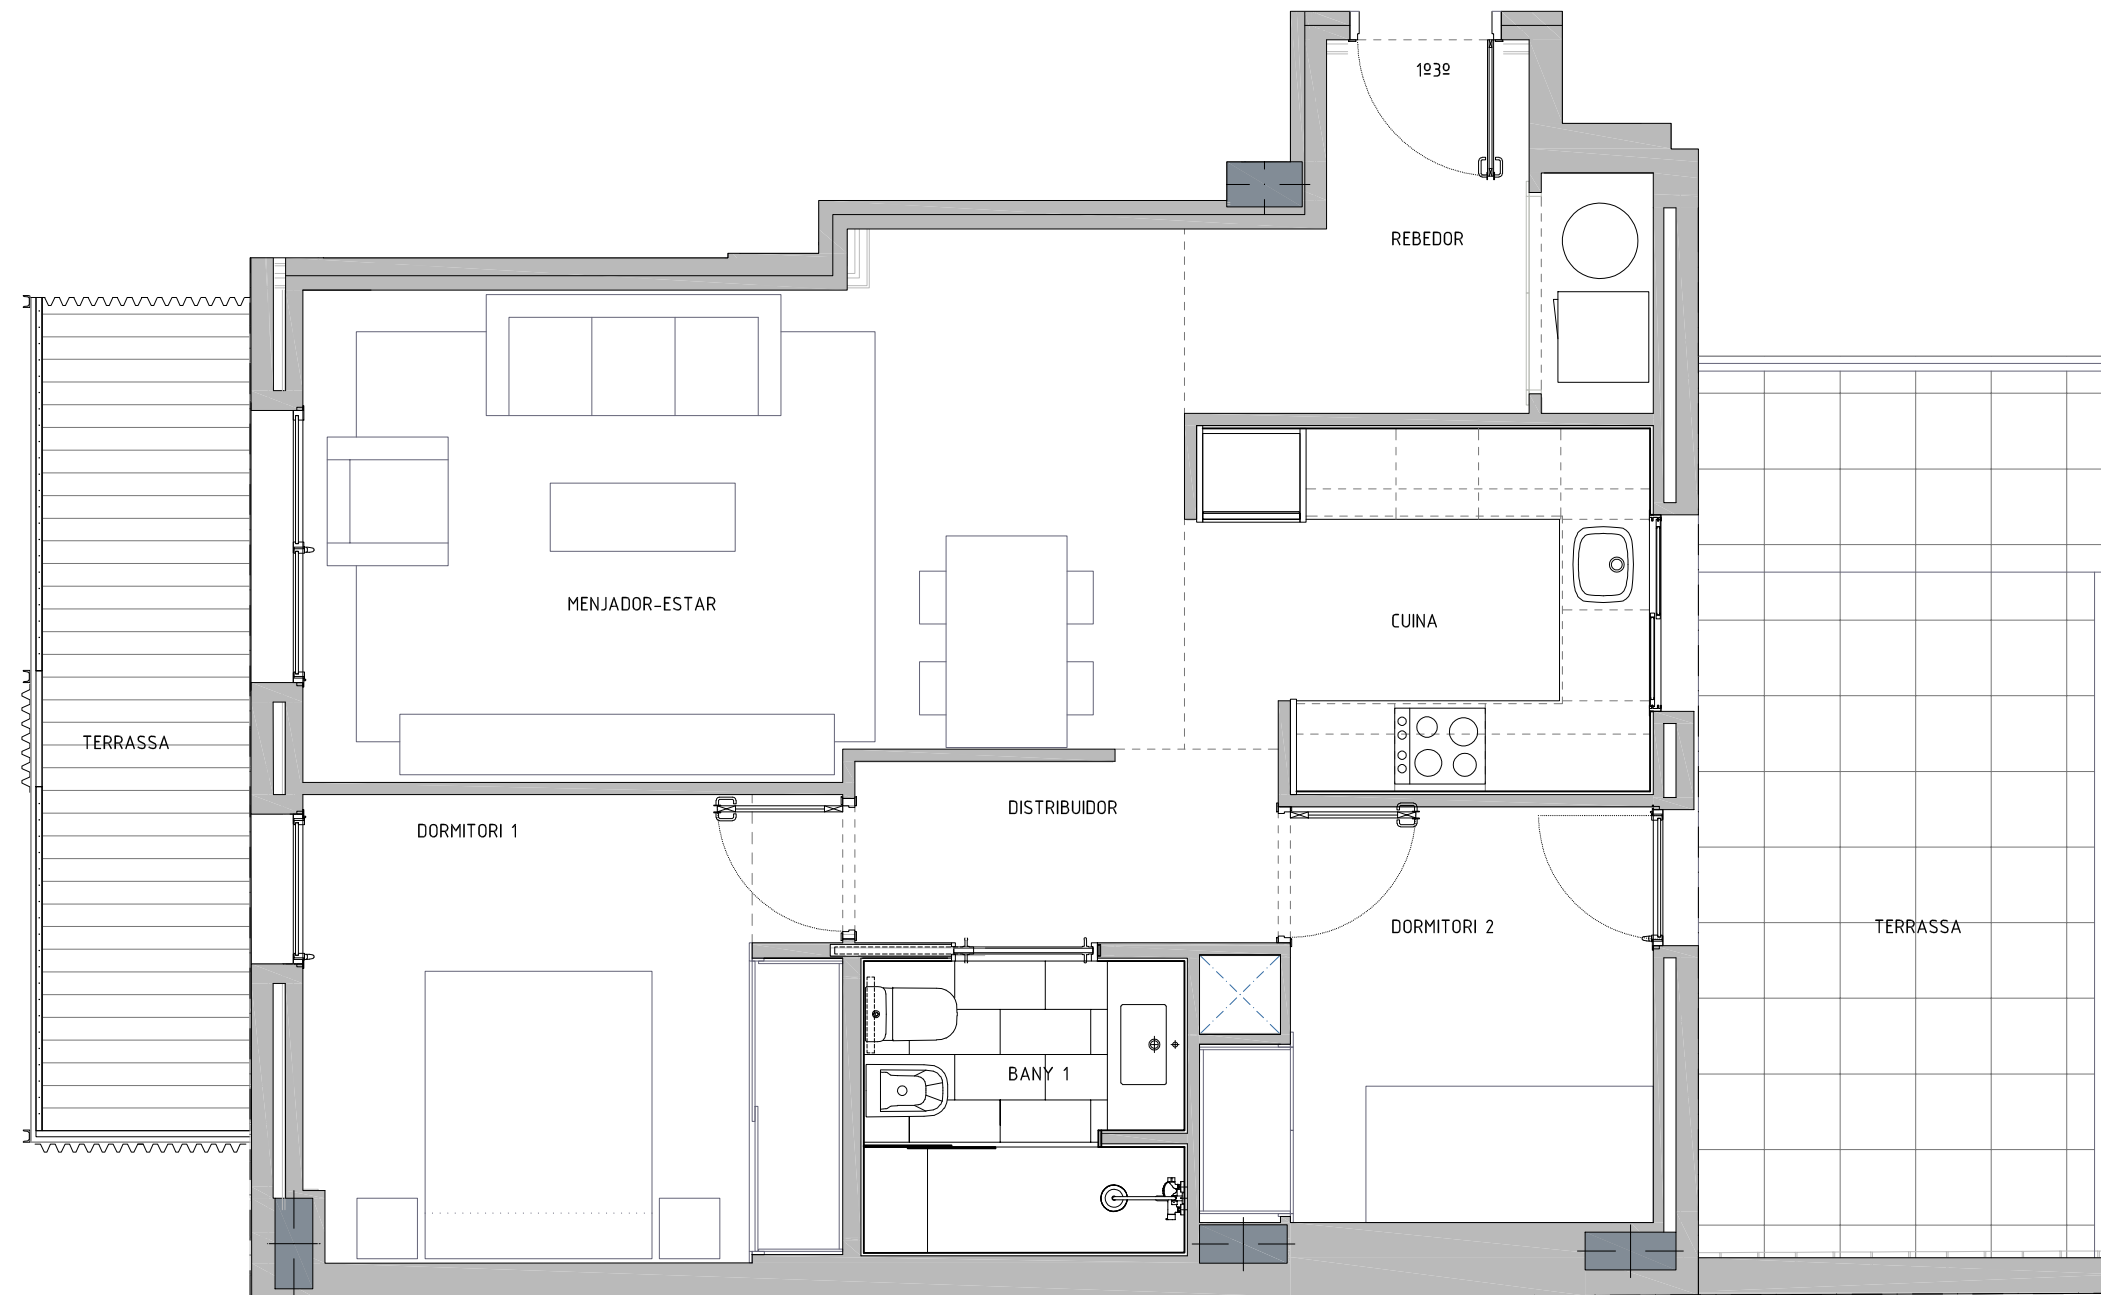

AVDA. MERIDIANA,256

AVINGUDA MERIDIANA, 256
08027 BARCELONA

AVINGUDA MERIDIANA

PLANTA PRIMERA - PORTA 3ª

ARQUITECTE :

ÀNGEL FIGUEROLA SOLÀ

| | | | |
|--------------------------|--------|-----------------|-------|
| FITXER | | DATA | |
| 20190405_PLÀNOLS_ASBUILT | | ABRIL 2019 | |
| REF. 1541001013 | | | |
| BLOC | ESCALA | PIS | PORTA |
| -- | -- | 1 | 3ª |
| VERSÍO | | ESCALA GRÀFICA | |
| -- | | 0 0.50 1 1.50 2 | |
| ESCALA (Din A3) | | | |
| 1/50 | | | |