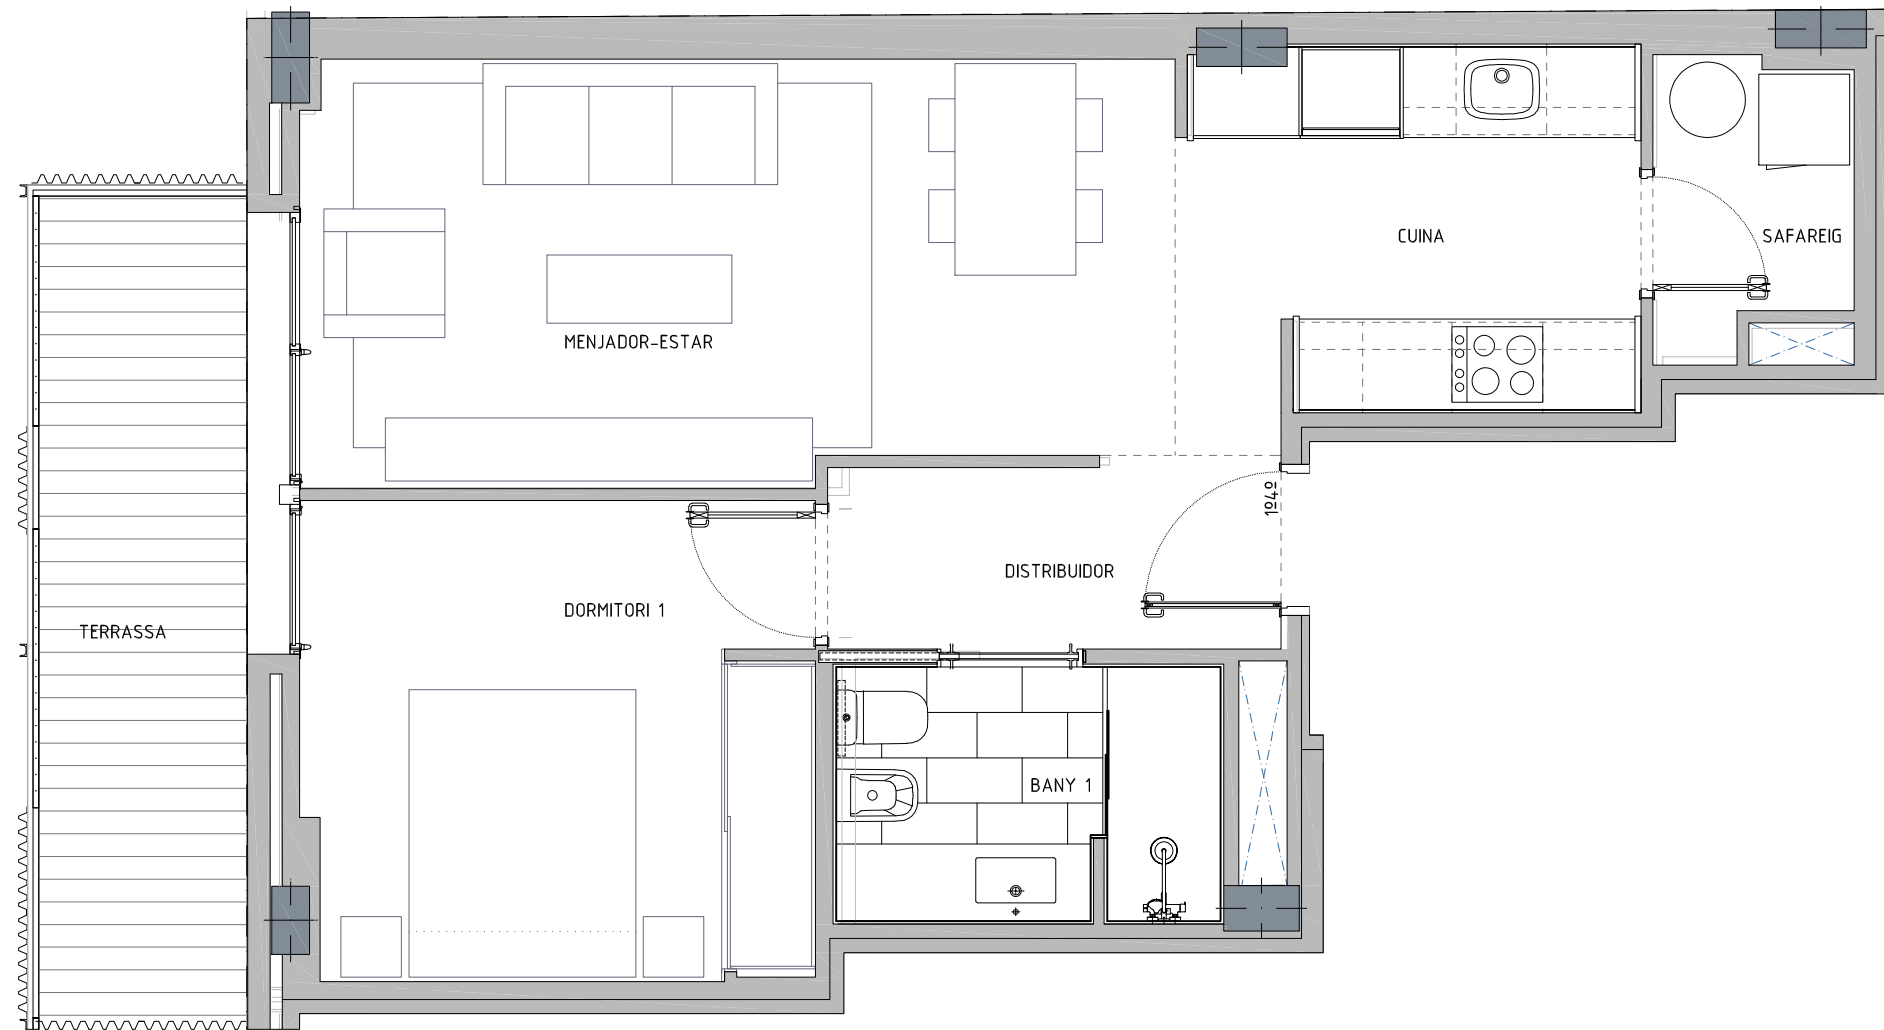

AVDA. MERIDIANA,256

AVINGUDA MERIDIANA, 256
08027 BARCELONA

AVINGUDA MERIDIANA

PLANTA PRIMERA - PORTA 4ª

ARQUITECTE :
ÀNGEL FIGUEROLA SOLÀ

FITXER		DATA	
20190405_PLÀNOLS_ASBUILT		ABRIL 2019	
REF.		1541001014	
BLOC	ESCALA	PIS	PORTA
--	--	I	4ª
VERSIO		ESCALA GRÀFICA	
--		0 0.50 1 1.50 2	
ESCALA (Din A3)		I/50	