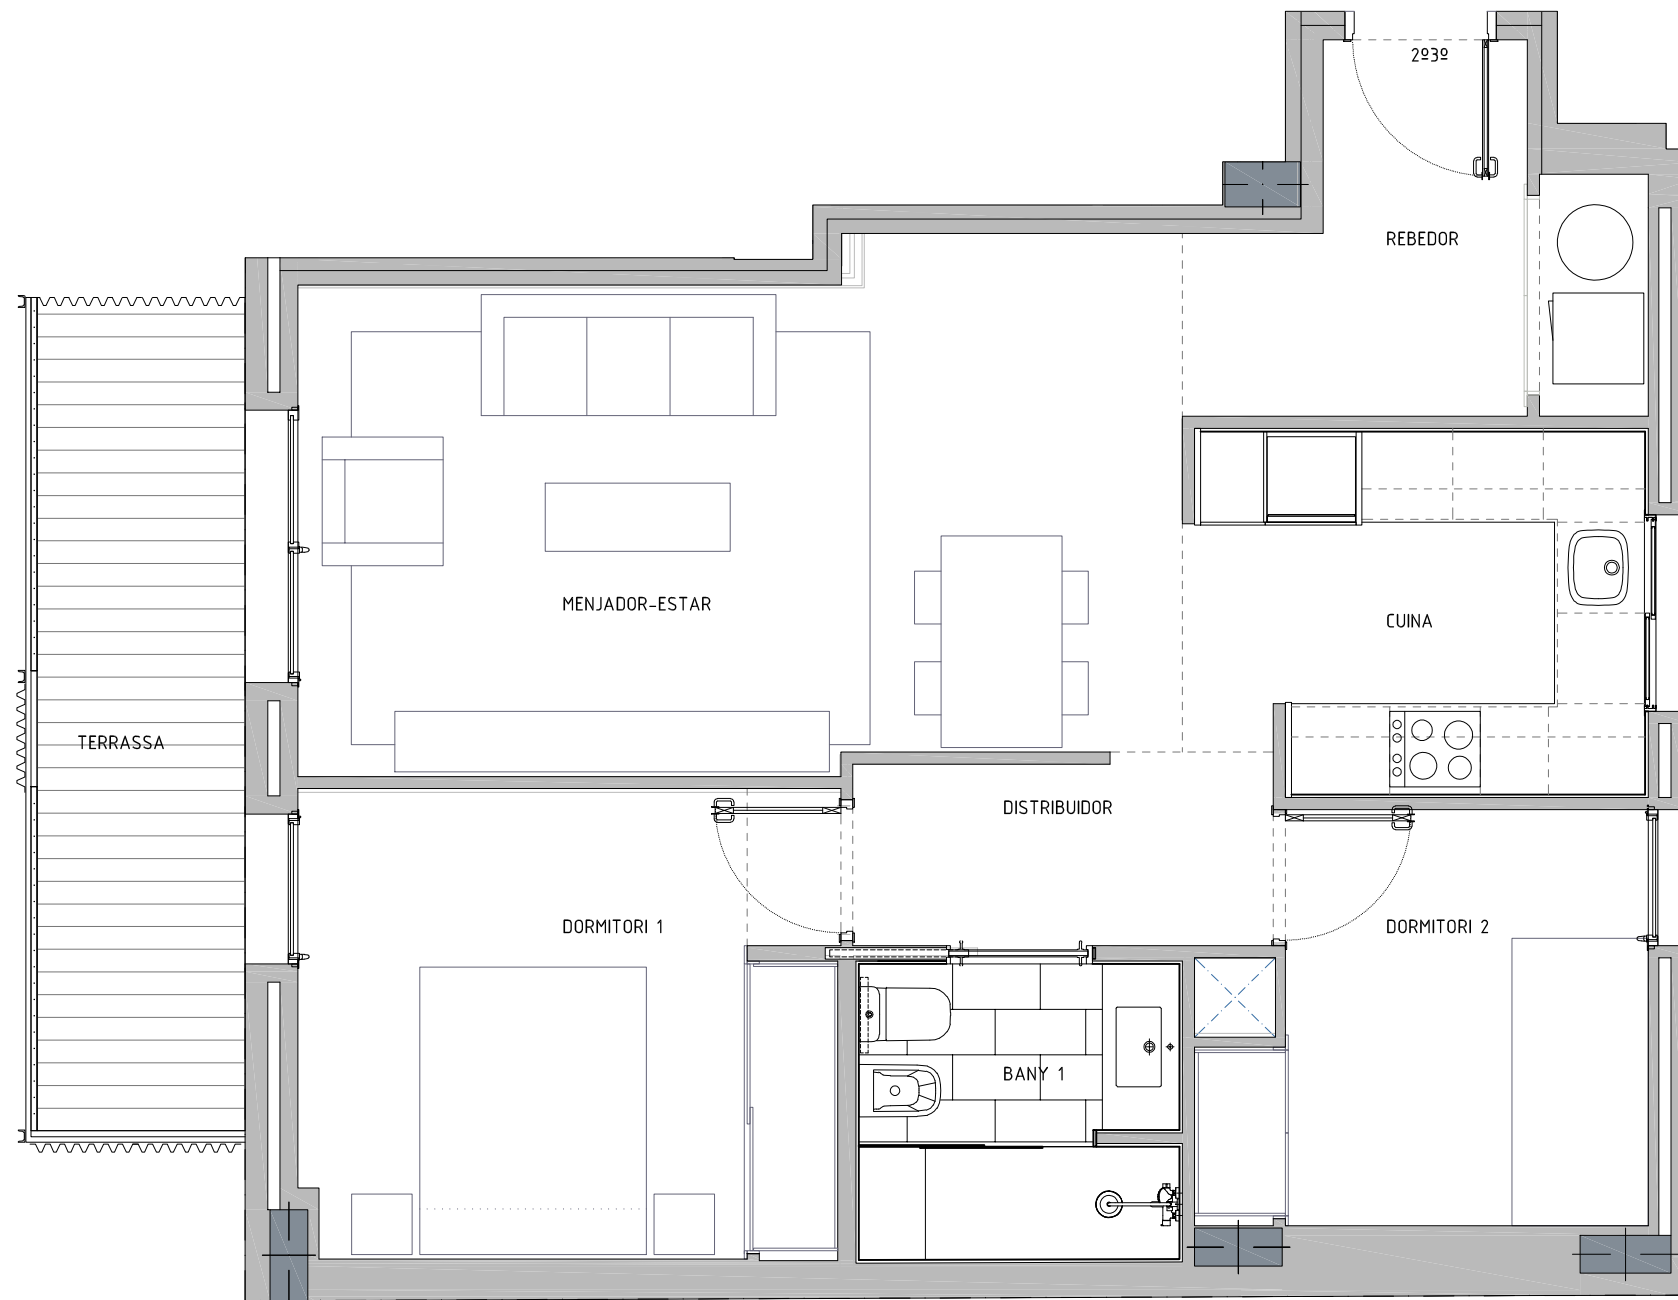

AVDA. MERIDIANA, 256

AVINGUDA MERIDIANA, 256  
08027 BARCELONA

AVINGUDA MERIDIANA

PLANTA SEGONA - PORTA 3<sup>a</sup>

ARQUITECTE :  
  
ÀNGEL FIGUEROLA SOLÀ

FITXER	20190405_PLÀNOLS_ASBUILT	DATA	ABRIL 2019
REF.	1541001023		
BLOC	--	PIS	2
		PORTA	3 <sup>a</sup>
VERSIÓ	--	ESCALA GRÀFICA	
		0	0,50 1 1,50 2
ESCALA (Din A3)	1/50		