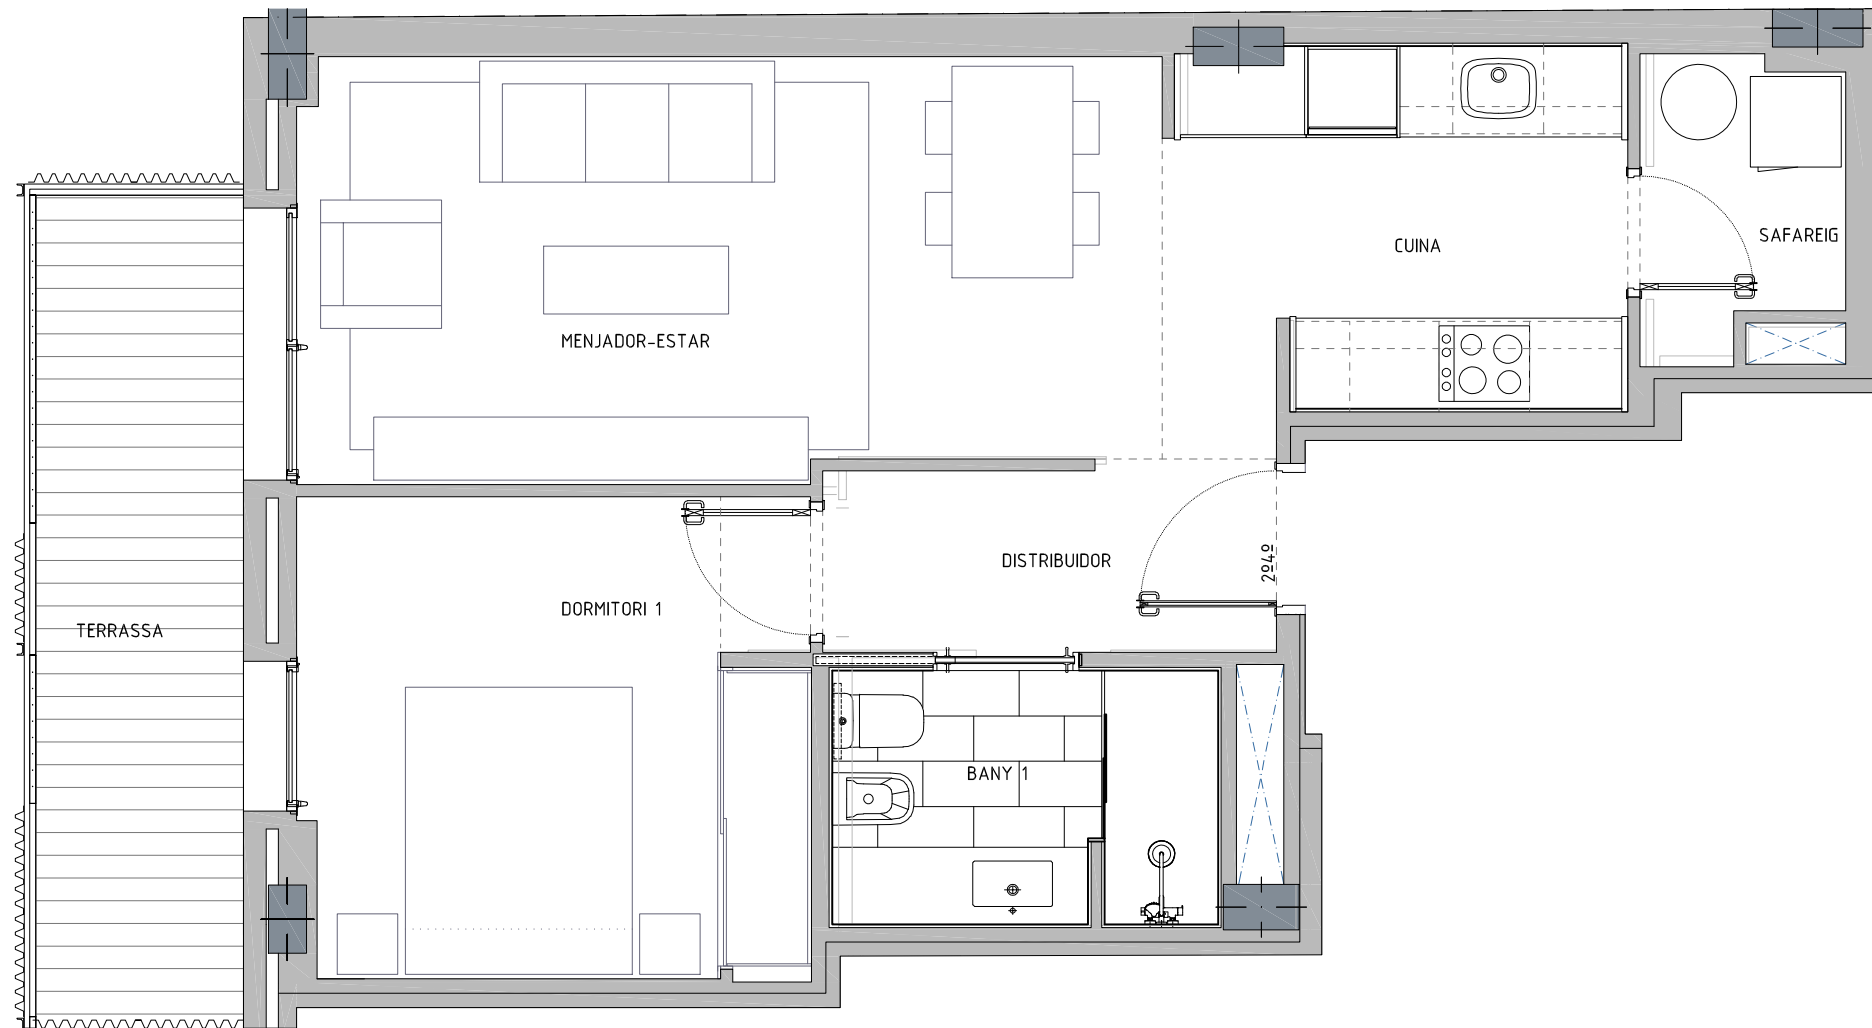

AVDA. MERIDIANA,256

AVINGUDA MERIDIANA, 256
08027 BARCELONA

AVINGUDA MERIDIANA

PLANTA SEGONA - PORTA 4ª

ARQUITECTE :
ÀNGEL FIGUEROLA SOLÀ

FITXER	20190405_PLÀNOLS_ASBUILT			DATA	ABRIL 2019		
REF.	I 54 1 00 1 024						
BLOC	---	ESCALA	---	PIS	2	PORTA	4ª
VERSIO	---	ESCALA GRÀFICA					
ESCALA (Din A3)		0 0,50 1 1,50 2					
I/50							