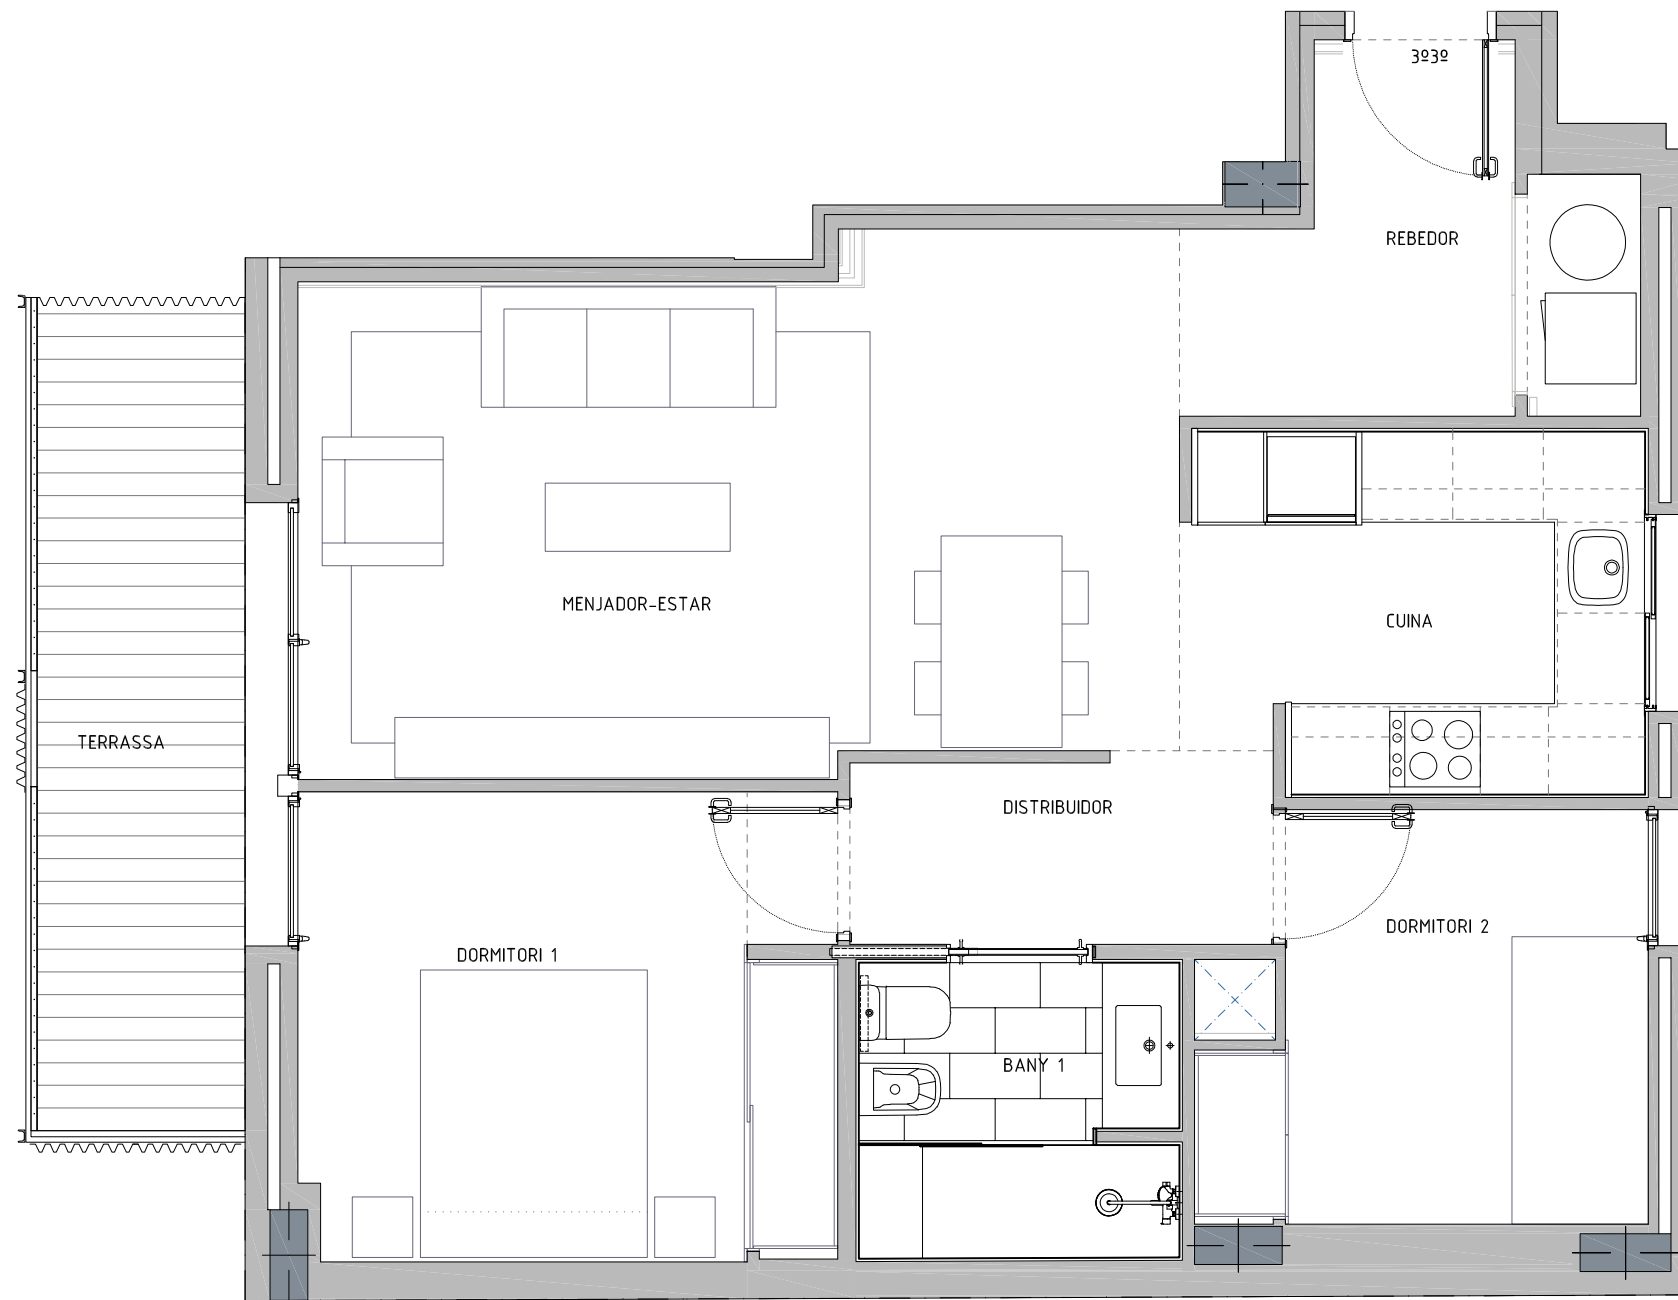

AVDA. MERIDIANA,256

AVINGUDA MERIDIANA, 256  
08027 BARCELONA

AVINGUDA MERIDIANA

PLANTA TERCERA - PORTA 3ª

ARQUITECTE :  
ÀNGEL FIGUEROLA SOLÀ

FITXER	20190405_PLÀNOLS_ASBUILT	DATA	ABRIL 2019
REF.	1541001033		
BLOC	--	PIS	3
		PORTA	3ª
VERSIO	--	ESCALA GRÀFICA	0 0.50 1 1.50 2
ESCALA (Din A3)	1/50		