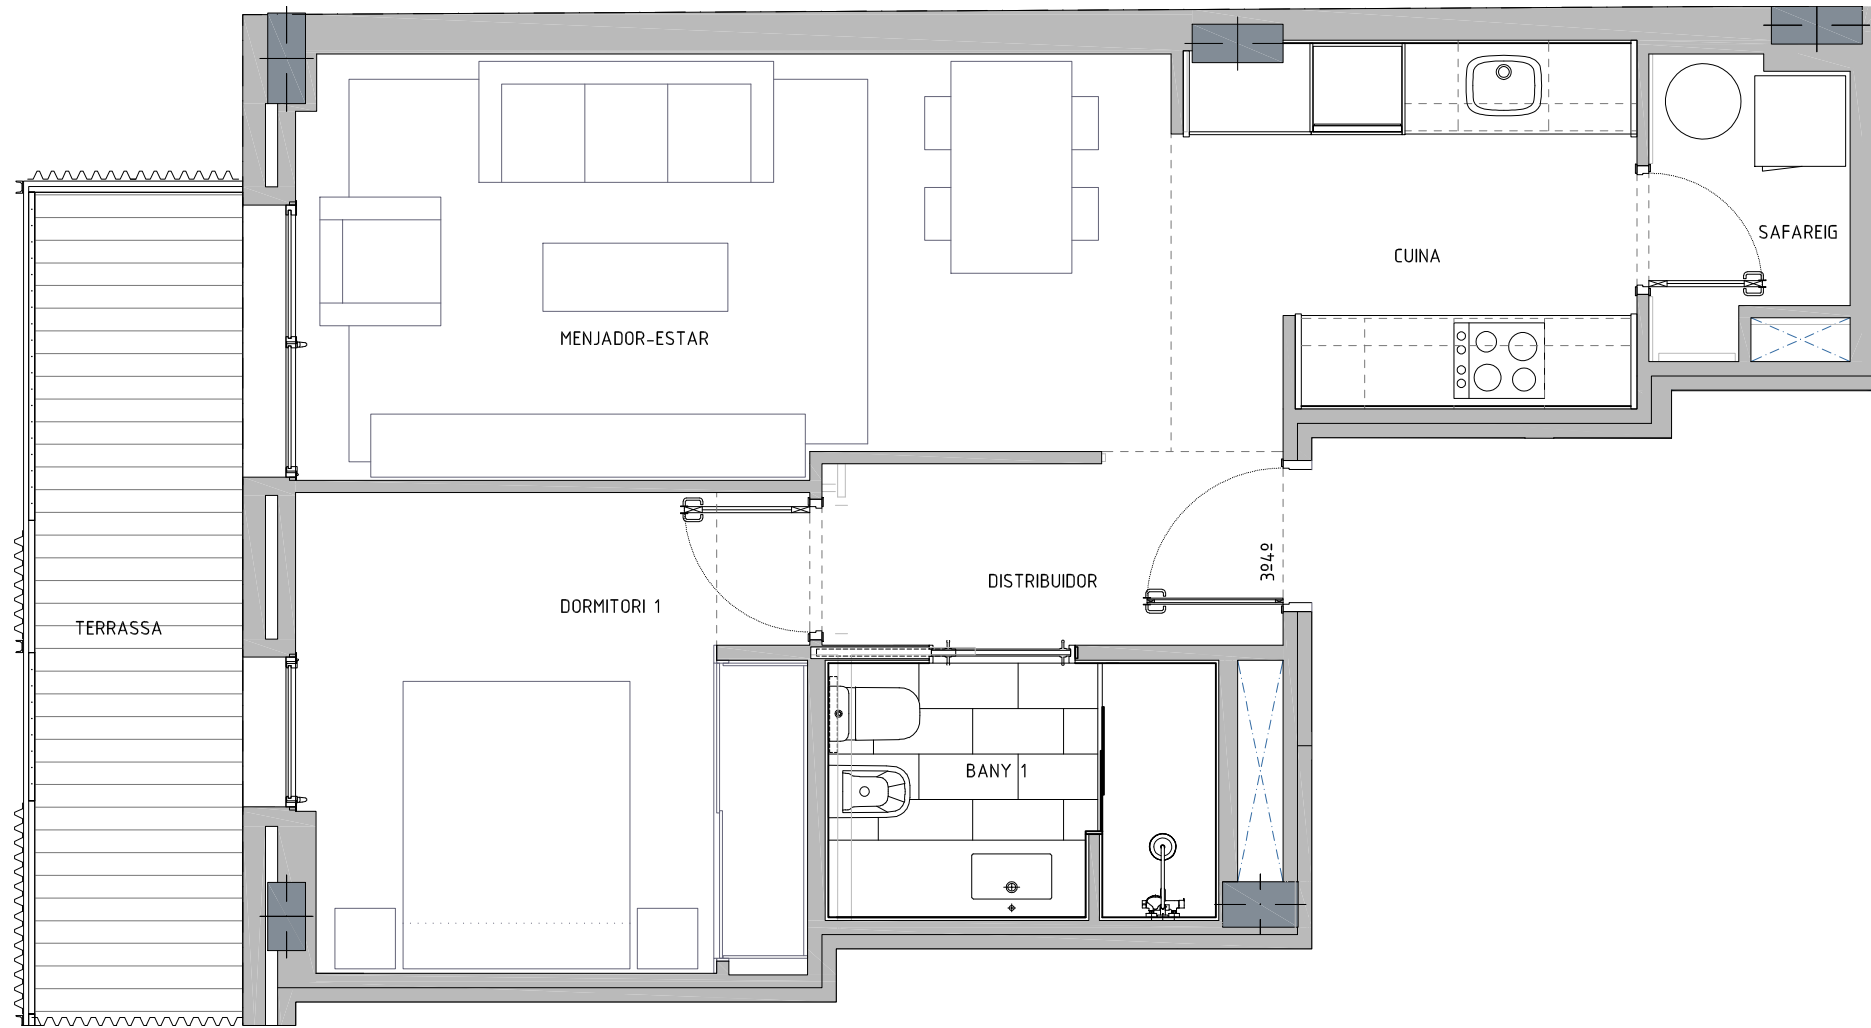

AVDA. MERIDIANA,256

AVINGUDA MERIDIANA, 256
08027 BARCELONA

AVINGUDA MERIDIANA

PLANTA TERCERA - PORTA 4ª

ARQUITECTE :
ÀNGEL FIGUEROLA SOLÀ

FITXER	20190405_PLÀNOLS_ASBUILT	DATA	ABRIL 2019
REF.	I 54 1 00 1 034	BLOC	--
BLOC	--	ESCALA	--
PIS	3	PORTA	4ª
VERSIO	ESCALA GRÀFICA		
ESCALA (Din A3)	0 0.50 1 1.50 2		
I/50			