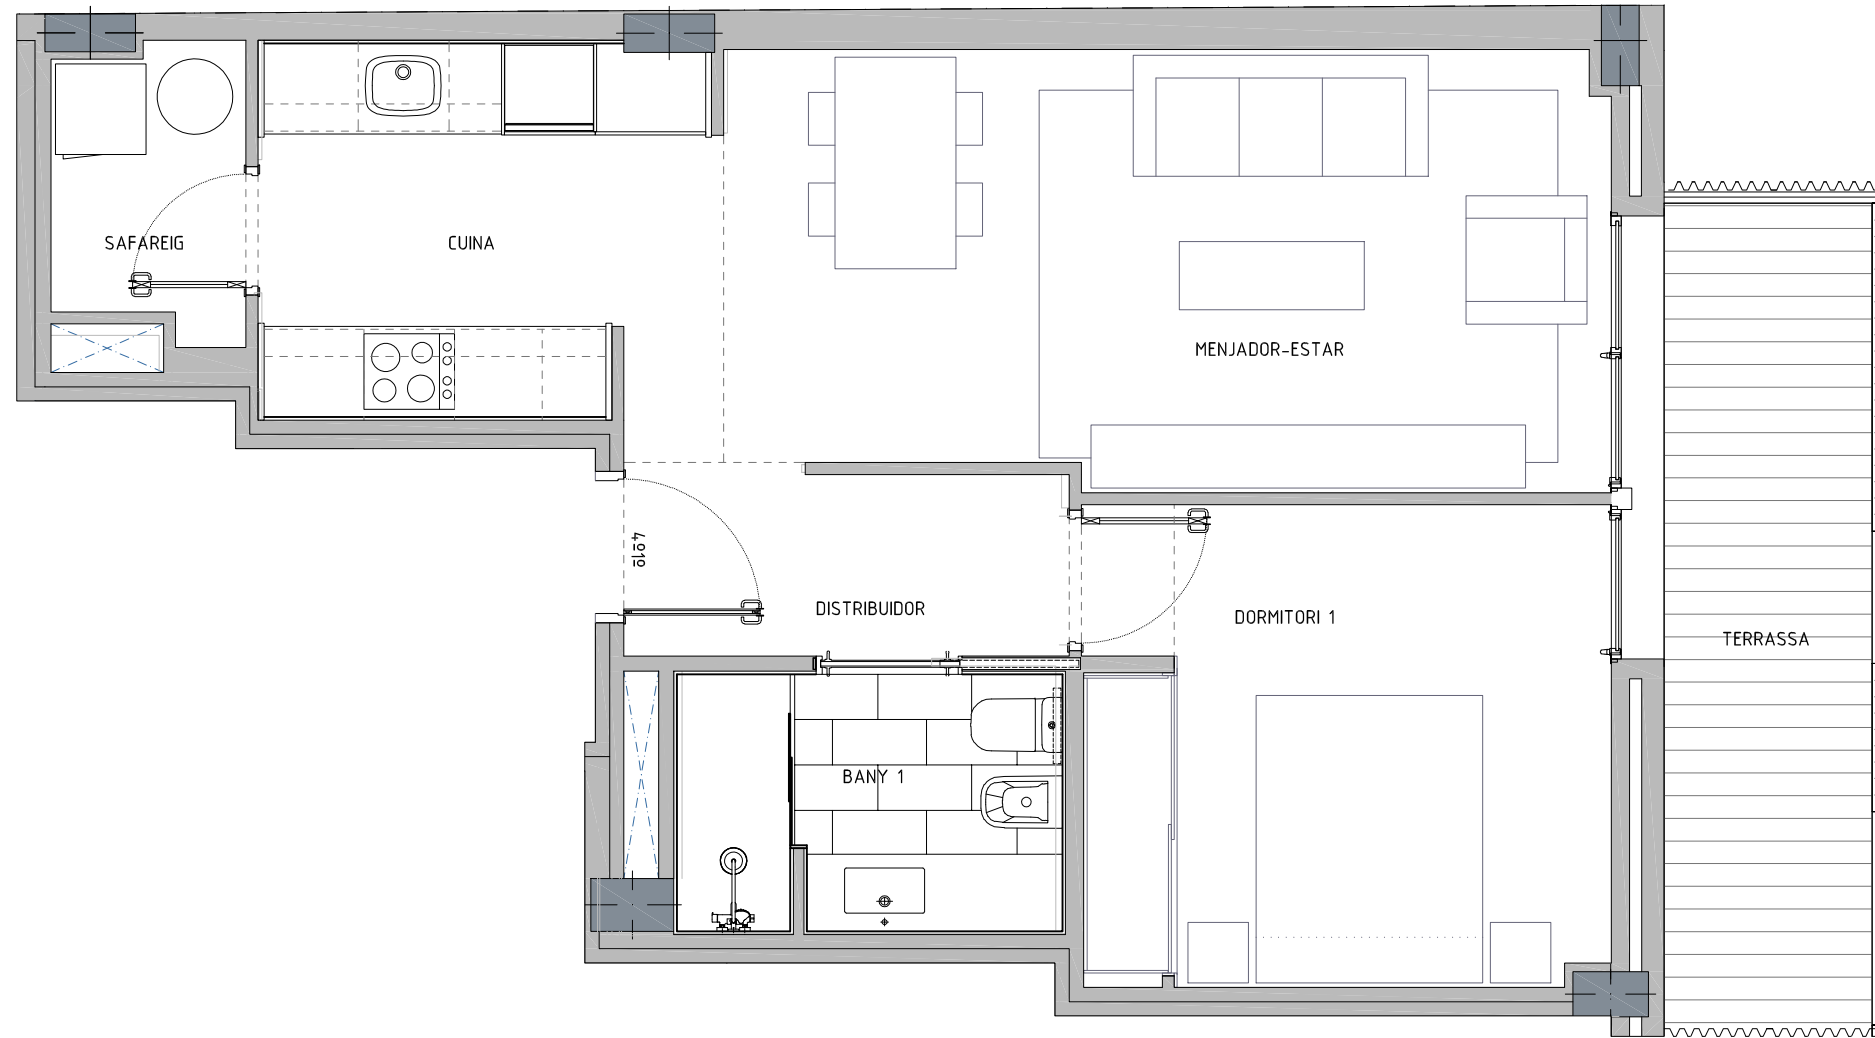

AVDA. MERIDIANA, 256

AVINGUDA MERIDIANA, 256
08027 BARCELONA

AVINGUDA MERIDIANA

PLANTA QUARTA - PORTA 1ª

ARQUITECTE :

ÀNGEL FIGUEROLA SOLÀ

FITXER	20190405_PLÀNOLS_ASBUILT	DATA	ABRIL 2019
REF.	1541001041		
BLOC	--	PIS	4
		PORTA	1ª
VERSIO	--	ESCALA GRÀFICA	
		0	0.50 1 1.50 2
ESCALA (Din A3)	1/50		