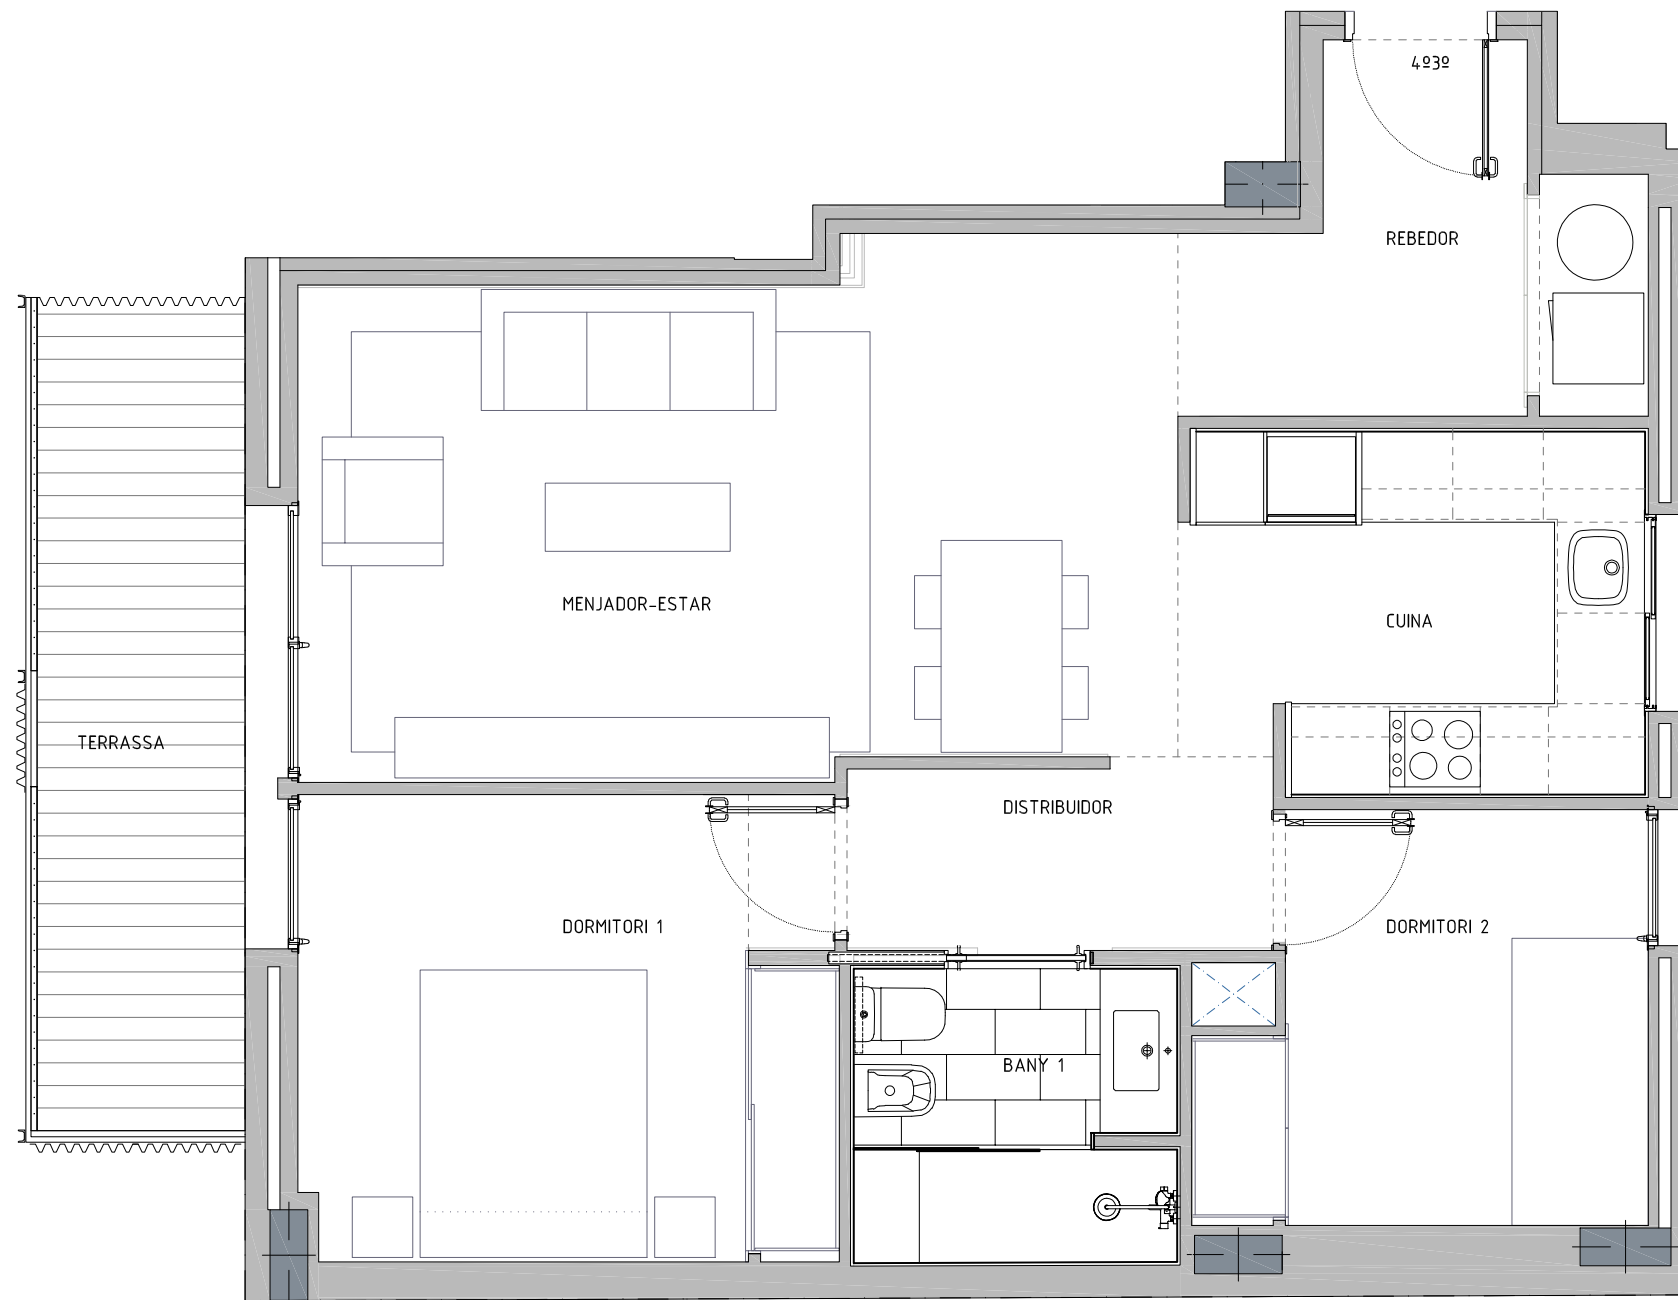

AVDA. MERIDIANA, 256

AVINGUDA MERIDIANA, 256
08027 BARCELONA

AVINGUDA MERIDIANA

PLANTA QUARTA - PORTA 3^a

ARQUITECTE :

ÀNGEL FIGUEROLA SOLÀ

FITXER		DATA	
20190405_PLÀNOLS_ASBUILT			ABRIL 2019
REF.	1541001043		
BLOC	--	PIS	4
		PORTA	3 ^a
VERSIO	--	ESCALA GRÀFICA	
		0 0.50 1 1.50 2	
ESCALA (Din A3)	1/50		