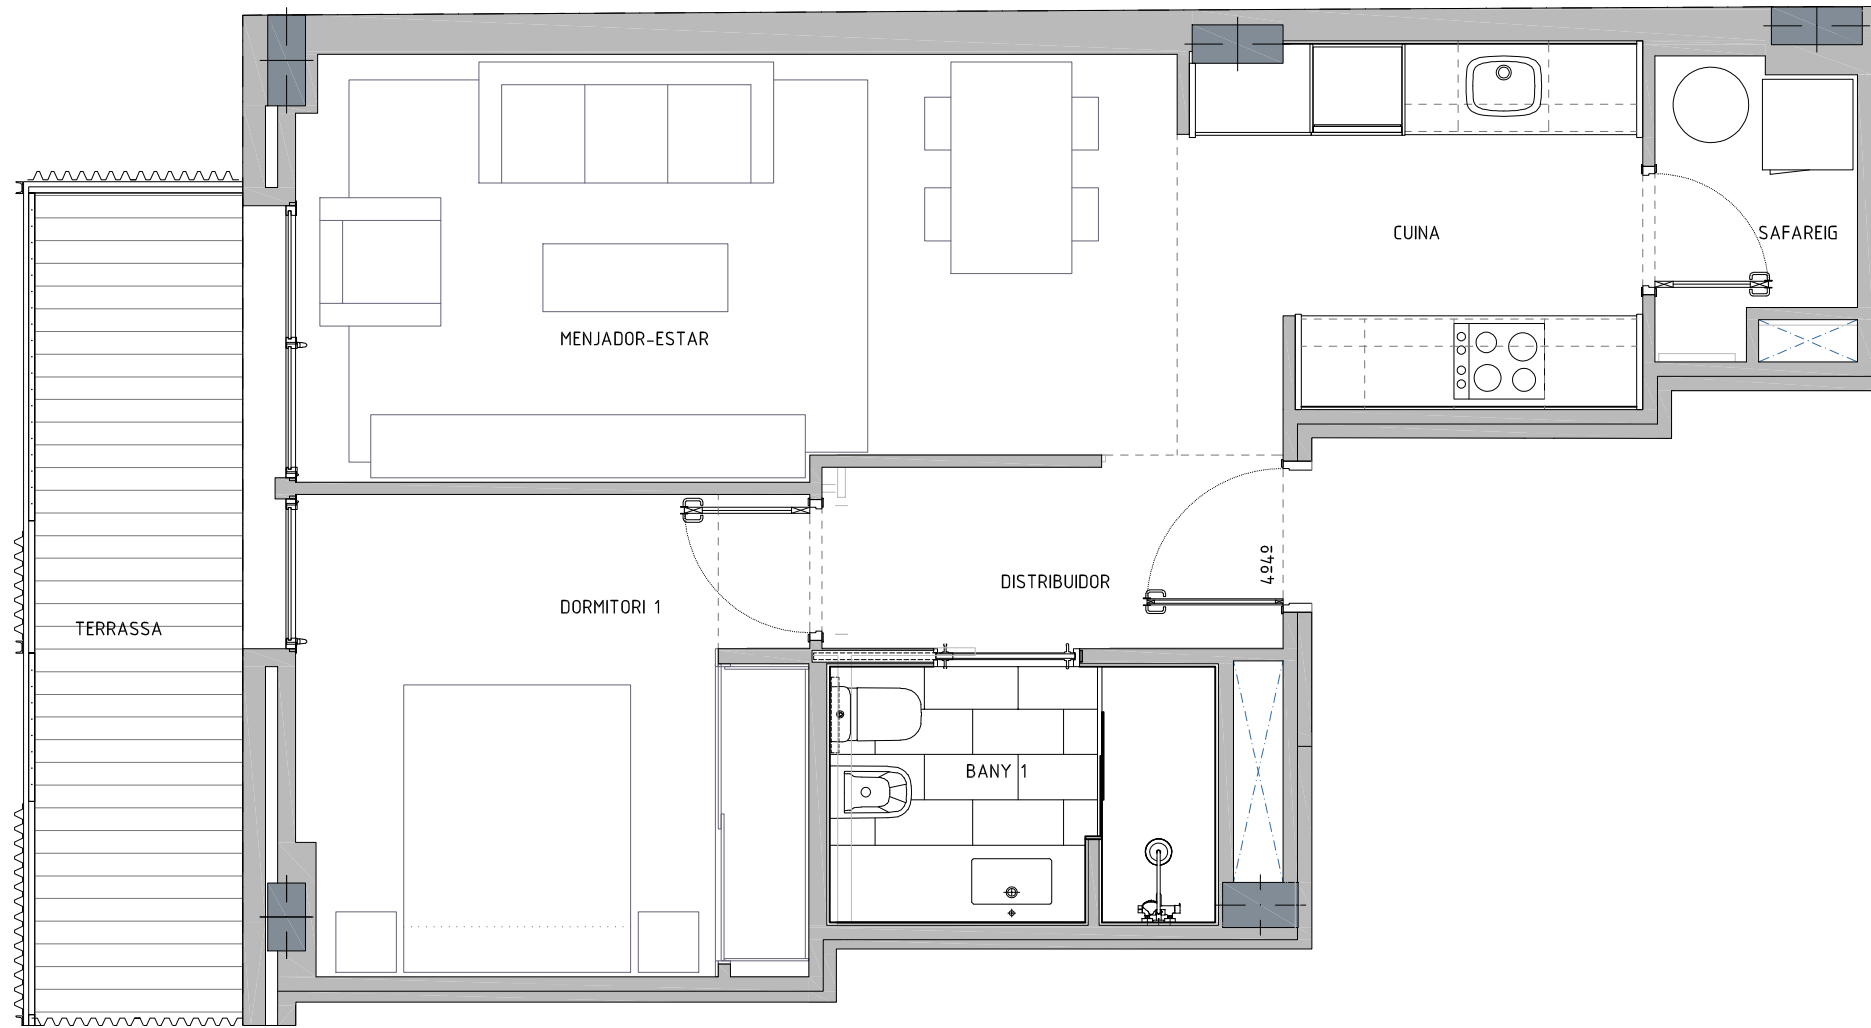

AVDA. MERIDIANA, 256

AVINGUDA MERIDIANA, 256
08027 BARCELONA

AVINGUDA MERIDIANA

PLANTA QUARTA - PORTA 4ª

ARQUITECTE :

ÀNGEL FIGUEROLA SOLÀ

FITXER	20190405_PLÀNOLS_ASBUILT		DATA
REF.	I 54 1 00 1 0 4 4		ABRIL 2019
BLOC	--	ESCALA	PIS
		--	4
VERSIO		ESCALA GRÀFICA	PORTA
		0 0.50 1 1.50 2	4ª
ESCALA (Din A3)	I/50		