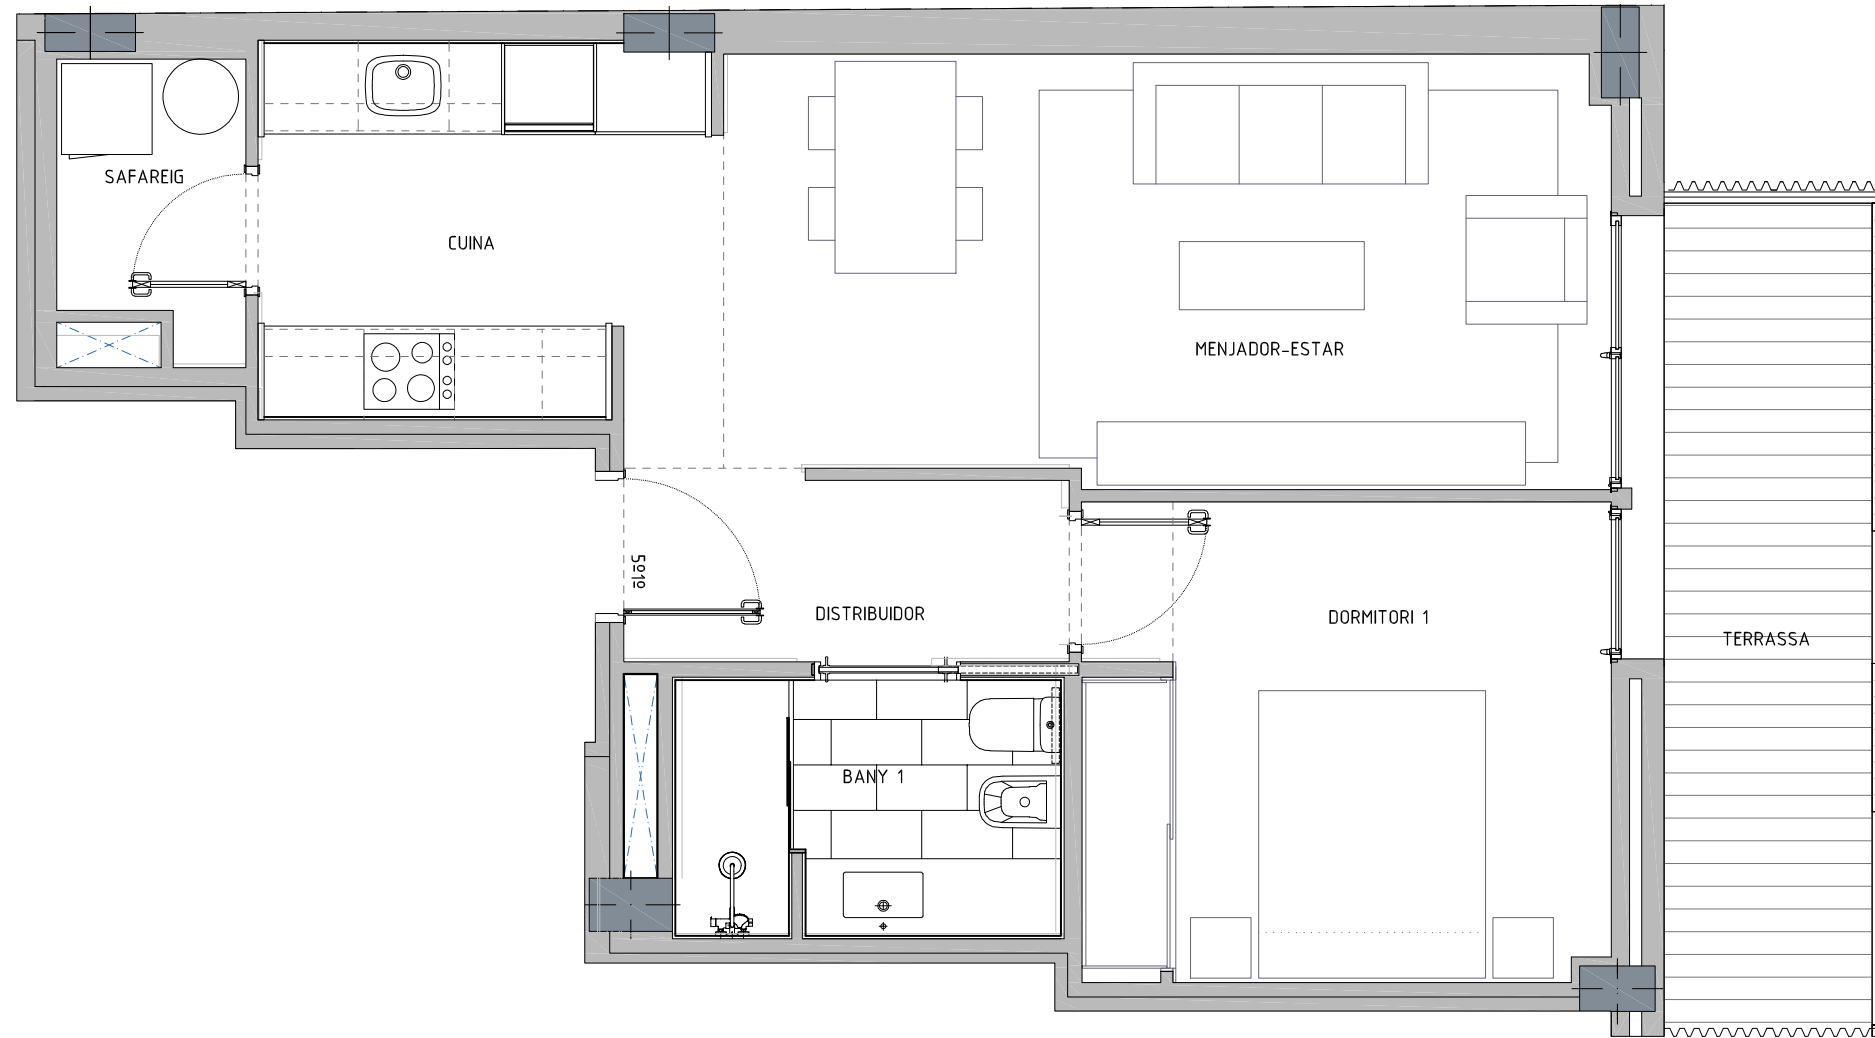

AVDA. MERIDIANA, 256

AVINGUDA MERIDIANA, 256
08027 BARCELONA

AVINGUDA MERIDIANA

PLANTA CINQUENA - PORTA 1^a 

ARQUITECTE :

ÀNGEL FIGUEROLA SOLÀ

FITXER	20190405_PLÀNOLS_ASBUILT	DATA	ABRIL 2019
REF.	1541001051		
BLOC	--	PI5	5
		PORTA	1 ^a
VERSIO	--	ESCALA GRÀFICA	
		0	0.50 1 1.50 2
ESCALA (Din A3)	1/50		