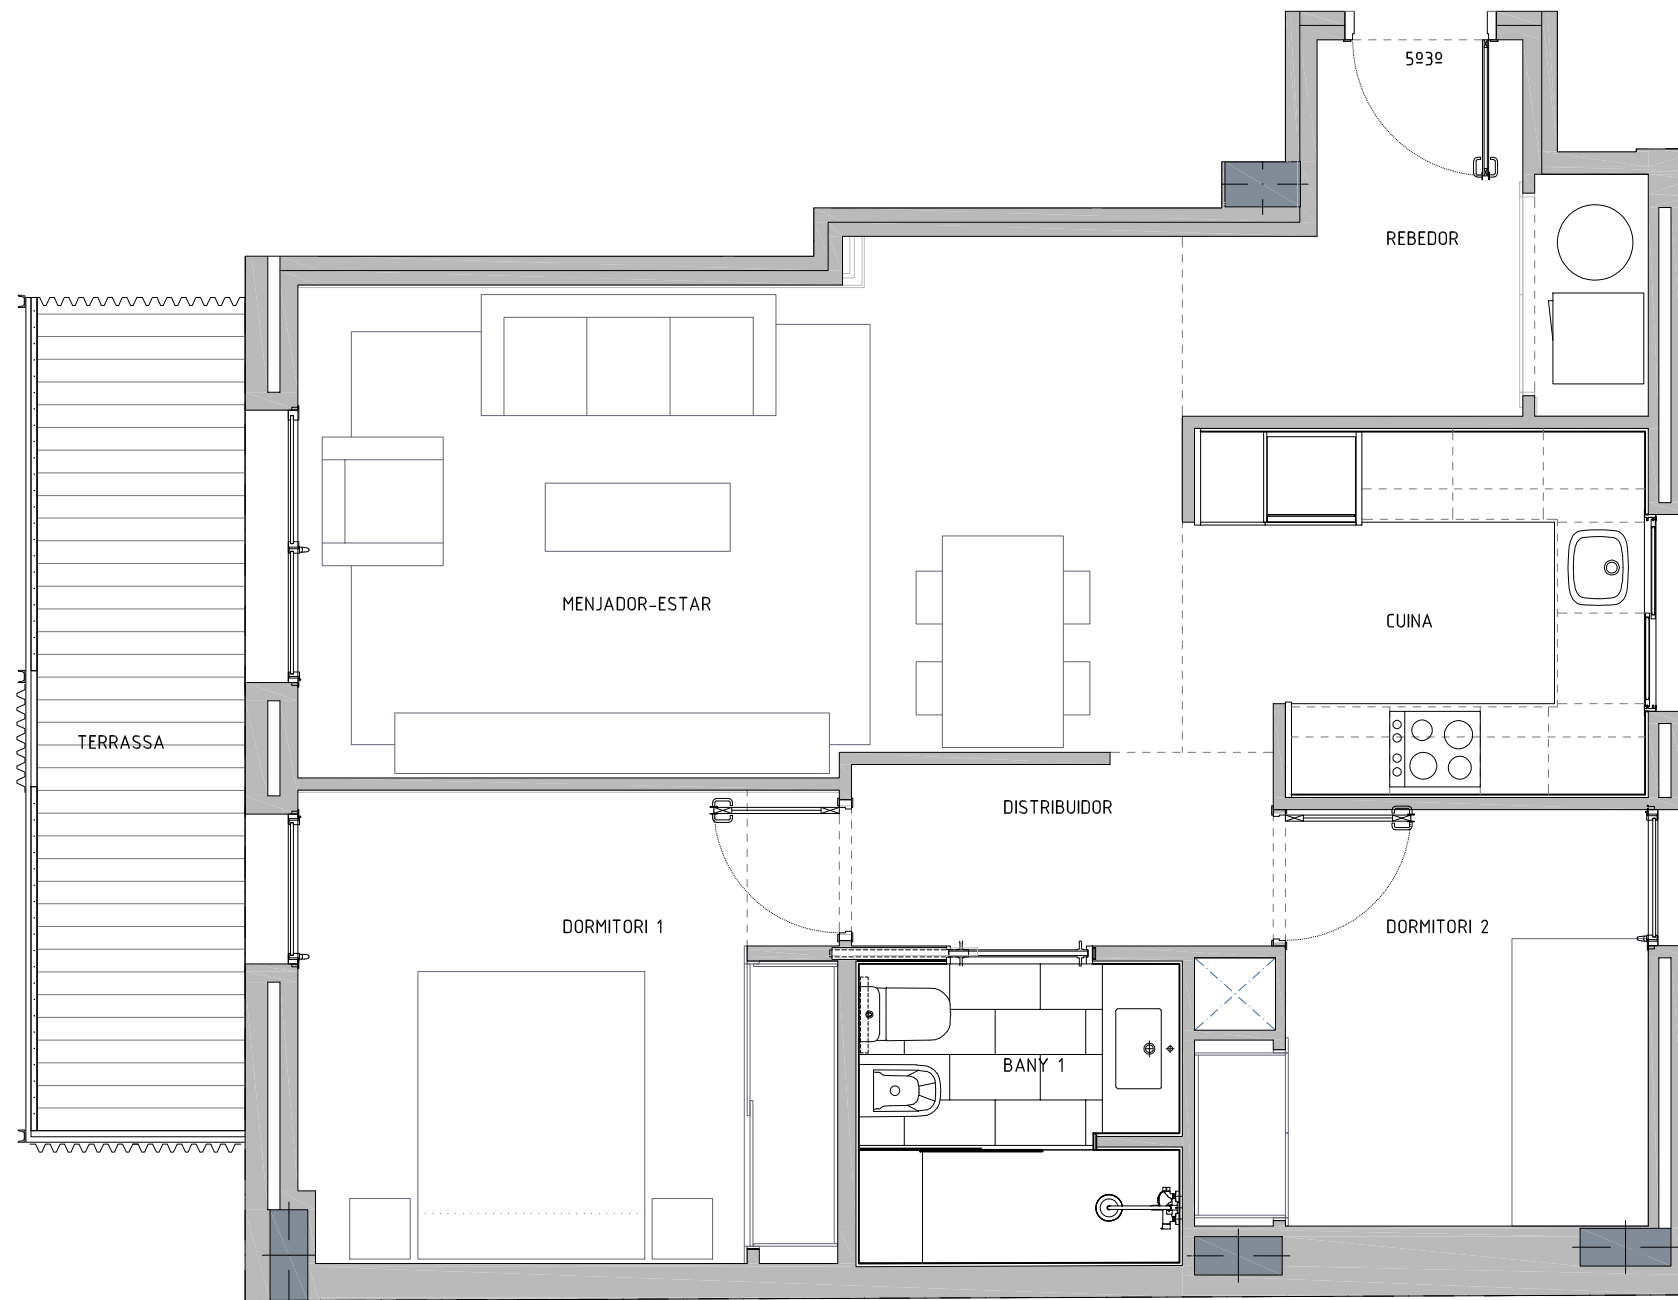

AVDA. MERIDIANA, 256

AVINGUDA MERIDIANA, 256
08027 BARCELONA

AVINGUDA MERIDIANA

PLANTA CINQUENA - PORTA 3^a 

ARQUITECTE :

ÀNGEL FIGUEROLA SOLÀ

FITXER	20190405_PLÀNOLS_ASBUILT	DATA	ABRIL 2019
REF.	1541001053		
BLOC	--	PIS	5
		PORTA	3 ^a
VERSIO	--	ESCALA GRÀFICA	
		0	0.50 1 1.50 2
ESCALA (Din A3)	1/50		