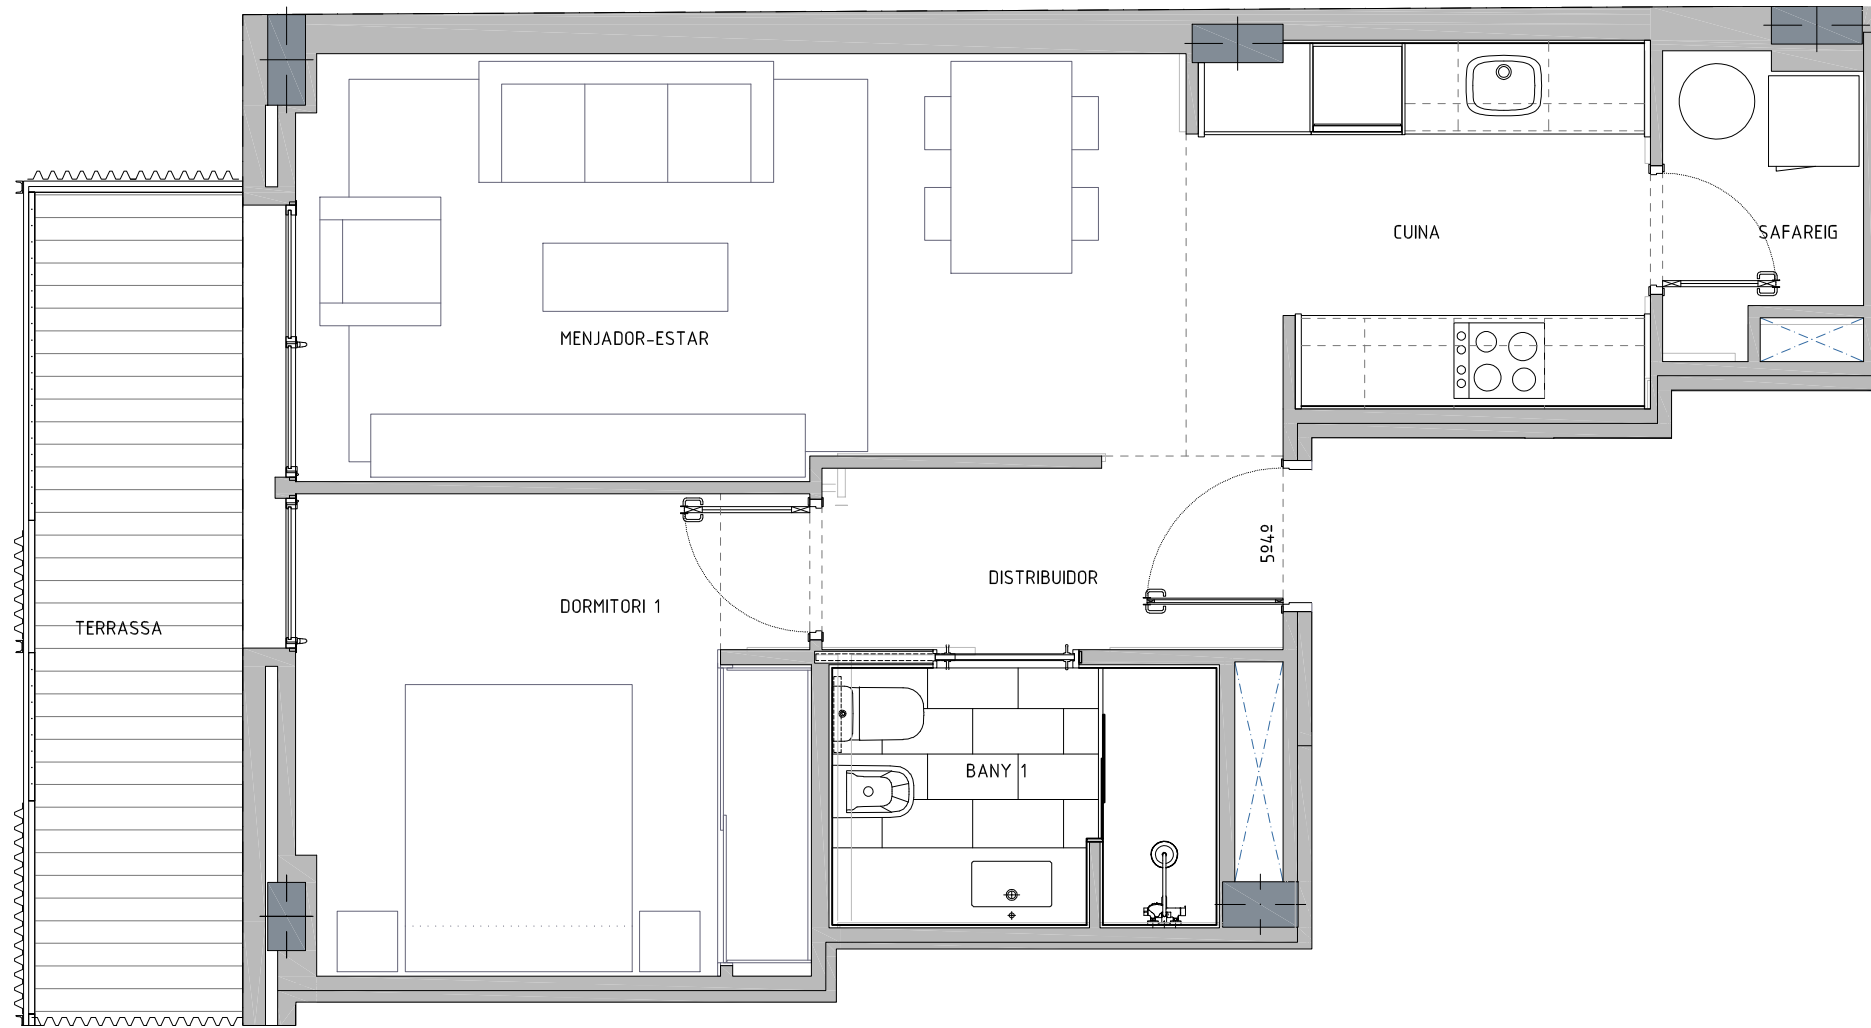

AVDA. MERIDIANA,256

AVINGUDA MERIDIANA, 256
08027 BARCELONA

AVINGUDA MERIDIANA

PLANTA CINQUENA - PORTA 4ª

ARQUITECTE :
ÀNGEL FIGUEROLA SOLÀ

FITXER 20190405_PLÀNOLS_ASBUILT		DATA ABRIL 2019	
REF. I 54 1 00 1 054			
BLOC --	ESCALA --	PIS 5	PORTA 4ª
VERSIO		ESCALA GRÀFICA	
ESCALA (Din A3) 1/50			