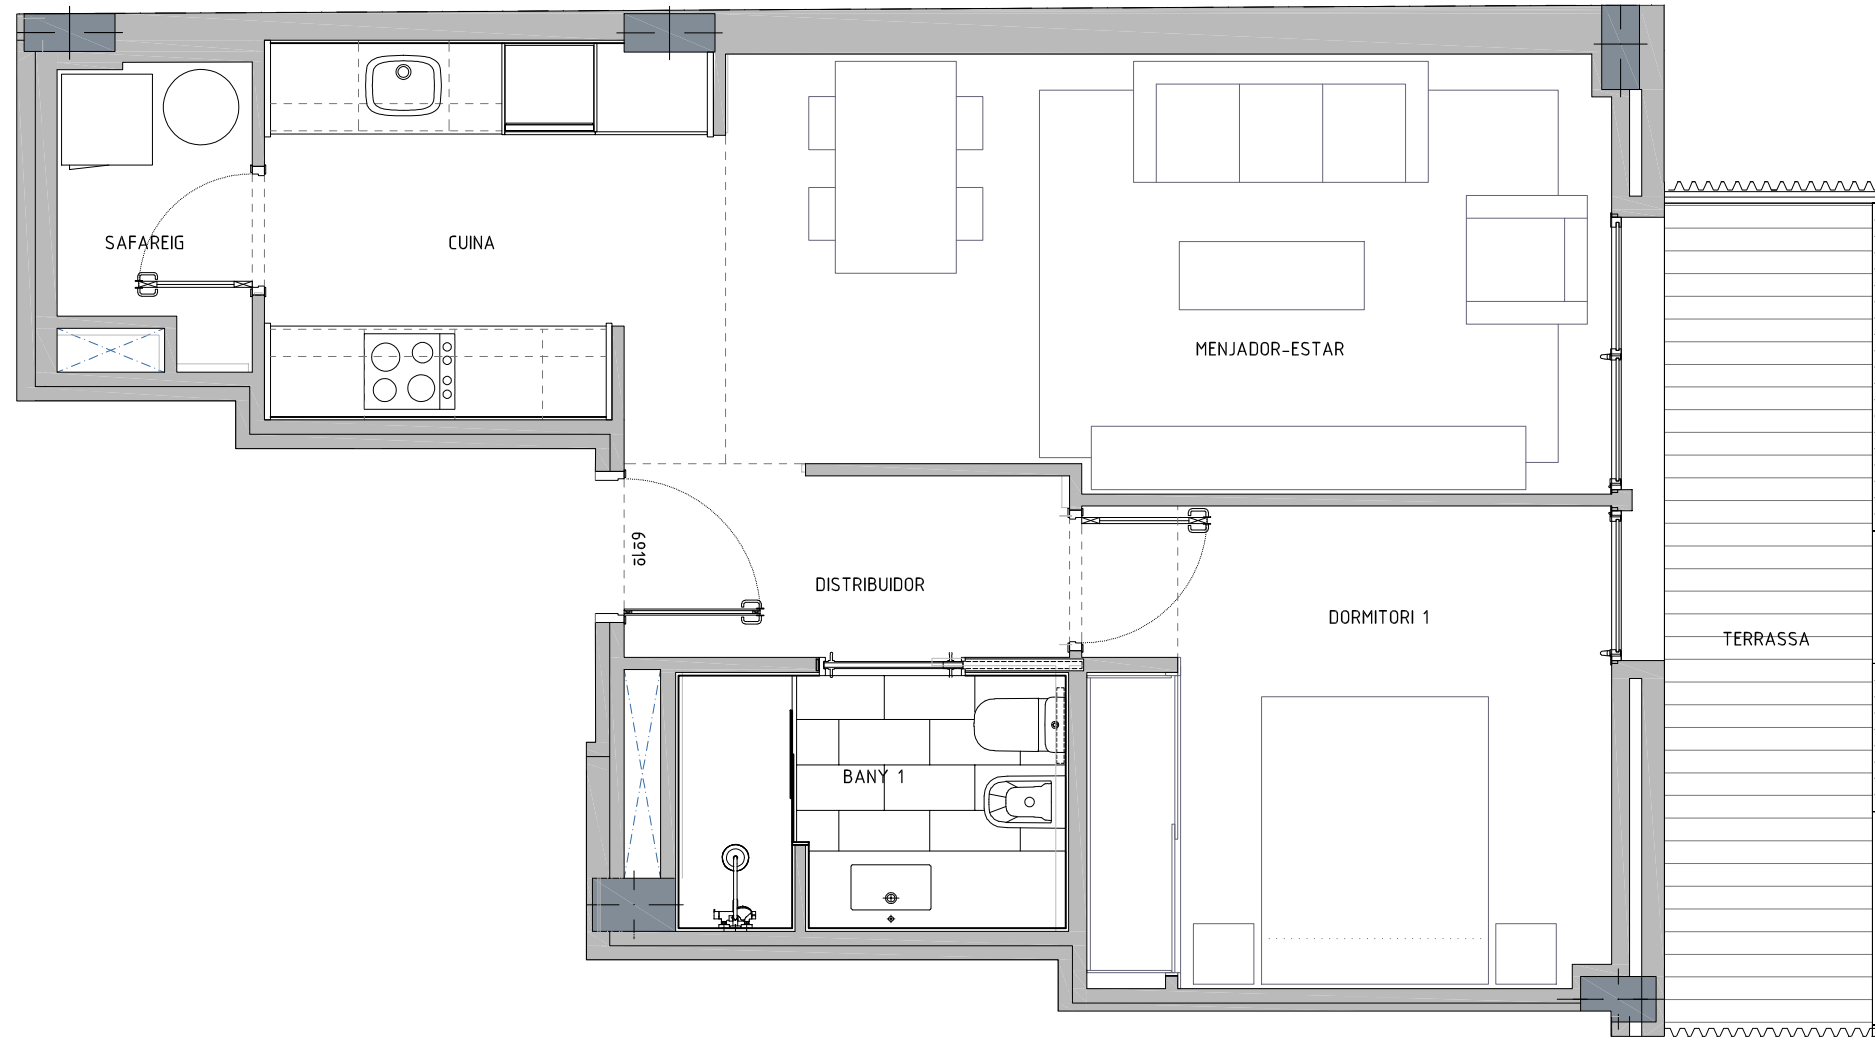

AVDA. MERIDIANA,256

AVINGUDA MERIDIANA, 256
08027 BARCELONA

AVINGUDA MERIDIANA

PLANTA SISENA - PORTA 1ª

ARQUITECTE :

ÀNGEL FIGUEROLA SOLÀ

FITXER	20190405_PLÀNOLS_ASBUILT	DATA	ABRIL 2019
REF.	1541001061		
BLOC	--	PIS	6
		PORTA	1ª
VERSIO	--	ESCALA GRÀFICA	
		0	0.50 1 1.50 2
ESCALA (Din A3)	1/50		