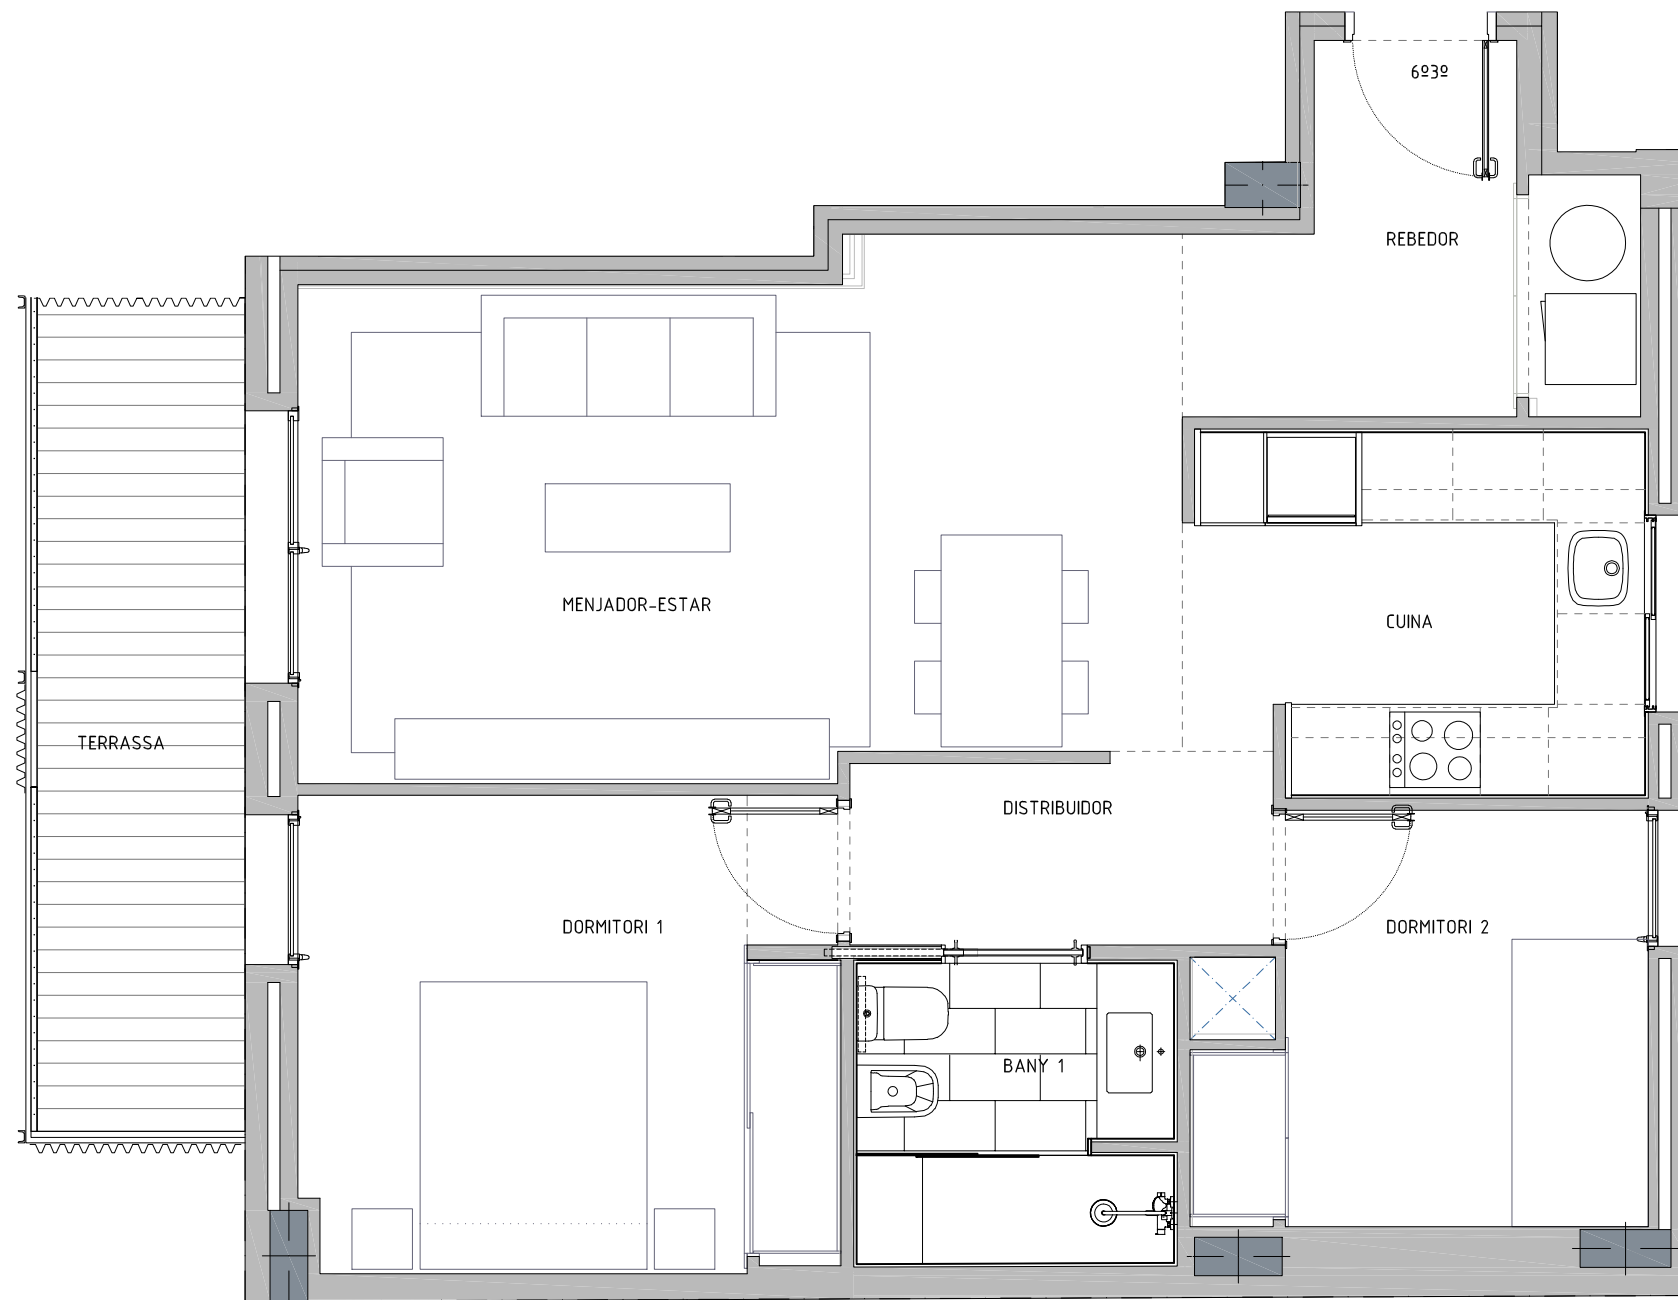

AVDA. MERIDIANA,256

AVINGUDA MERIDIANA, 256
08027 BARCELONA

AVINGUDA MERIDIANA

PLANTA SISENA - PORTA 3ª

ARQUITECTE :
ÀNGEL FIGUEROLA SOLÀ

FITXER	20190405_PLÀNOLS_ASBUILT	DATA	ABRIL 2019
REF.	1541001063		
BLOC	--	PIS	6
		PORTA	3ª
VERSIO	--	ESCALA GRÀFICA	
		0	0.50 1 1.50 2
ESCALA (Din A3)	1/50		