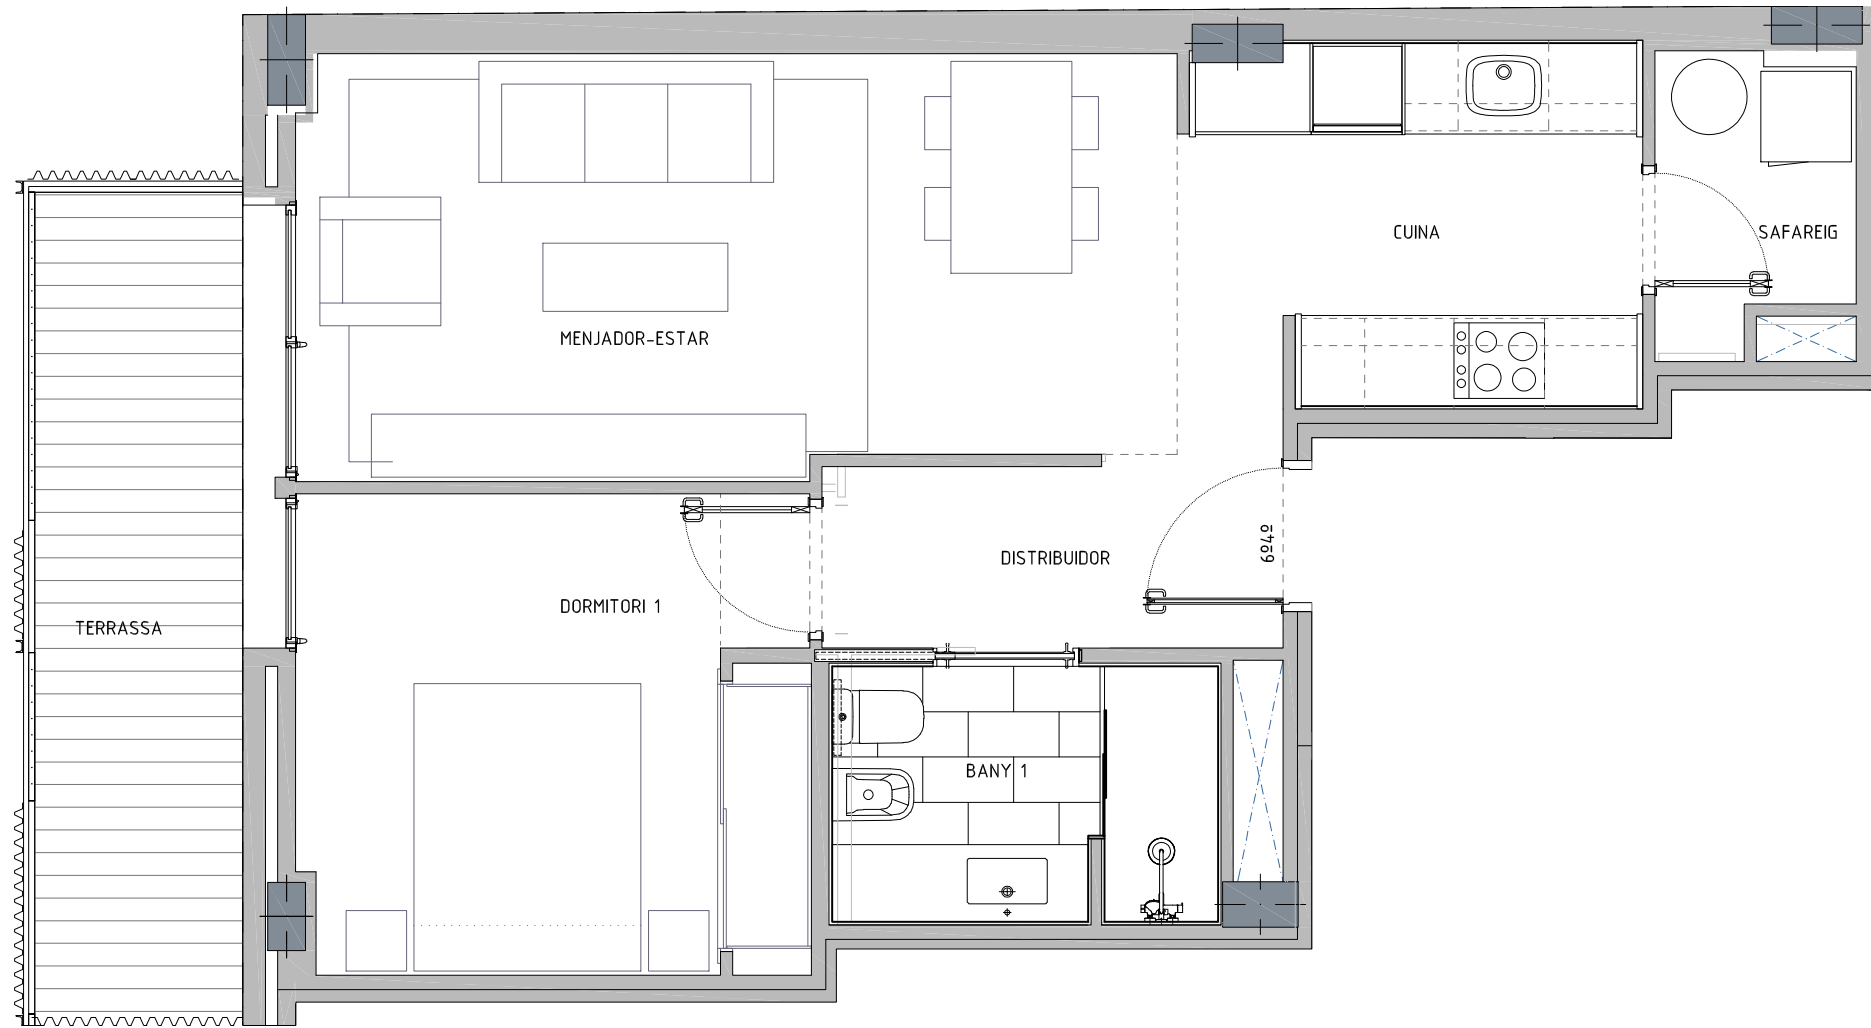

AVDA. MERIDIANA, 256

AVINGUDA MERIDIANA, 256
08027 BARCELONA

AVINGUDA MERIDIANA

PLANTA SISENA - PORTA 4ª

ARQUITECTE :

ÀNGEL FIGUEROLA SOLÀ

FITXER	20190405_PLÀNOLS_ASBUILT	DATA	ABRIL 2019
REF.	I 54 1 00 1 06 4		
BLOC	--	PIS	6
		PORTA	4ª
VERSIO		ESCALA GRAFICA	
		0 0.50 1 1.50 2	
ESCALA (Din A3)			
I/50			