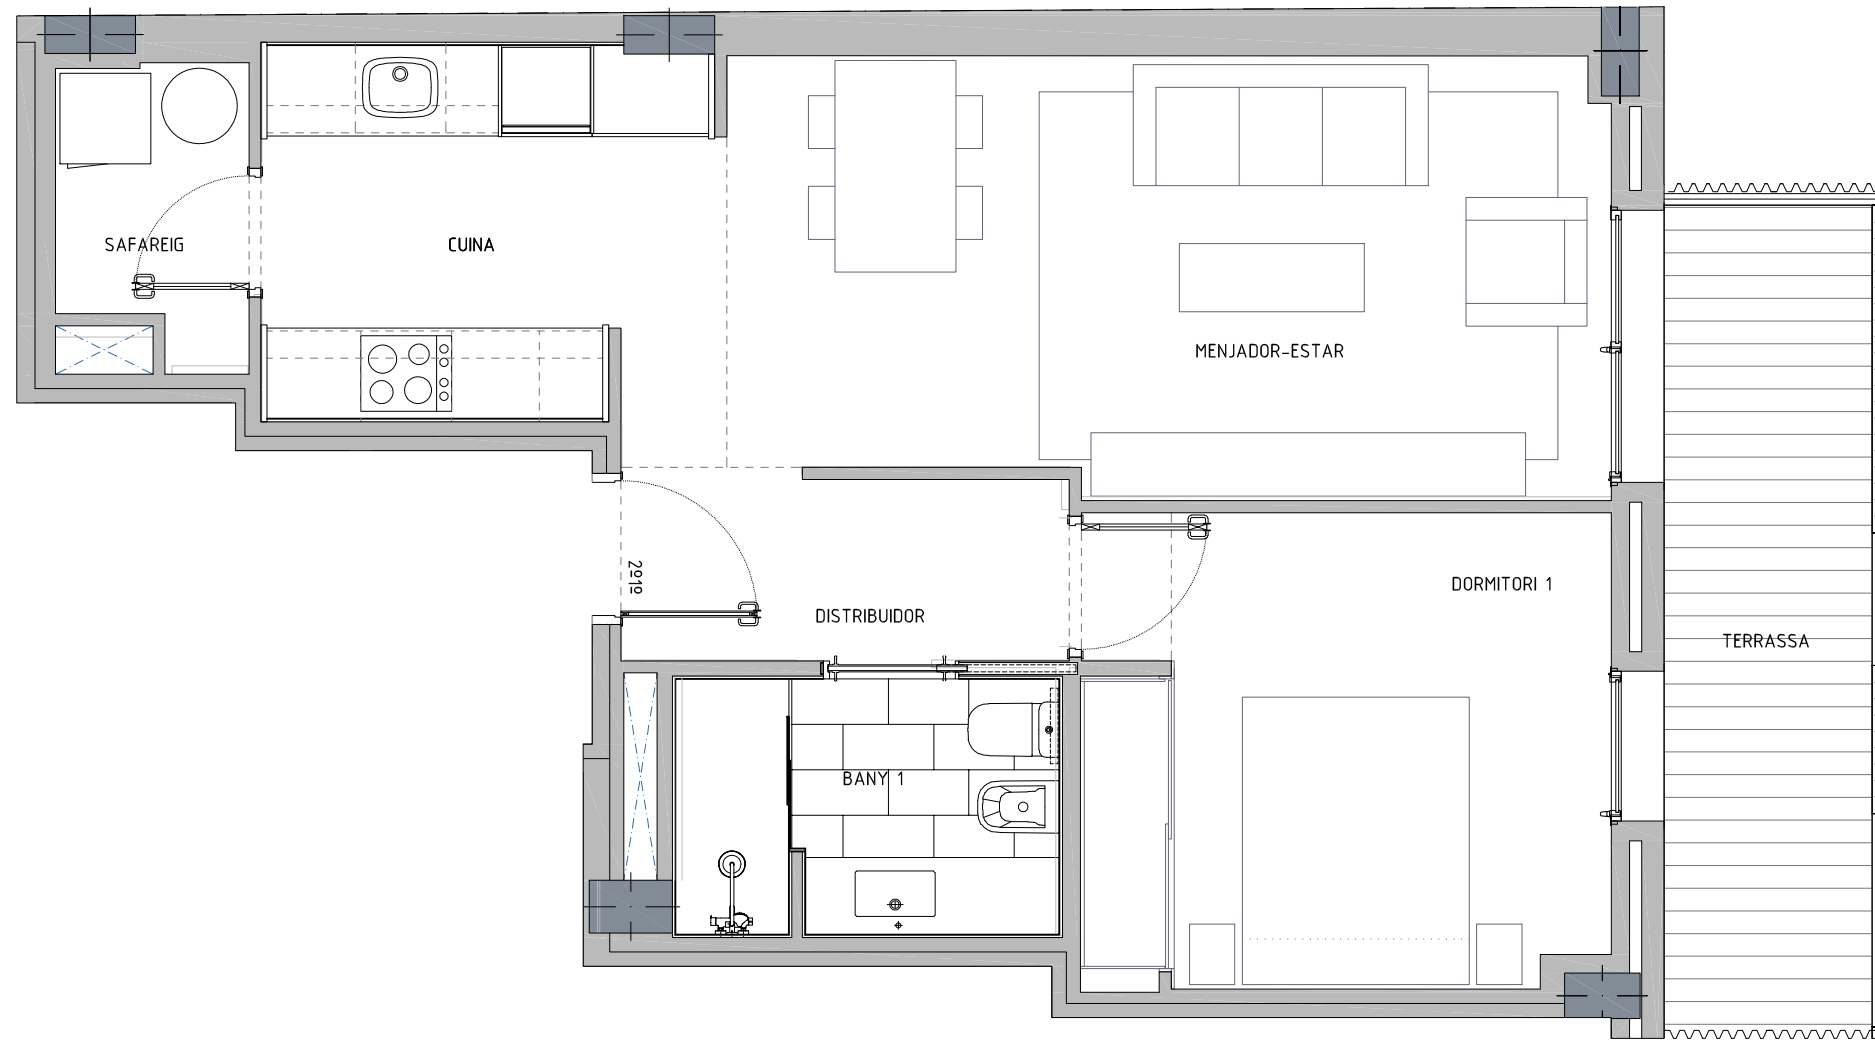

AVDA. MERIDIANA, 256

AVINGUDA MERIDIANA, 256
08027 BARCELONA

AVINGUDA MERIDIANA

PLANTA SEGONA - PORTA 1ª

ARQUITECTE :

ÀNGEL FIGUEROLA SOLÀ

FITXER		DATA	
20190405_PLÀNOLS_ASBUILT		ABRIL 2019	
REF.		1541001021	
BLOC	ESCALA	PIS	PORTA
--	--	2	1ª
VERSIO		ESCALA GRÀFICA	
--		0 0,50 1 1,50 2	
ESCALA (Din A3)		1/50	