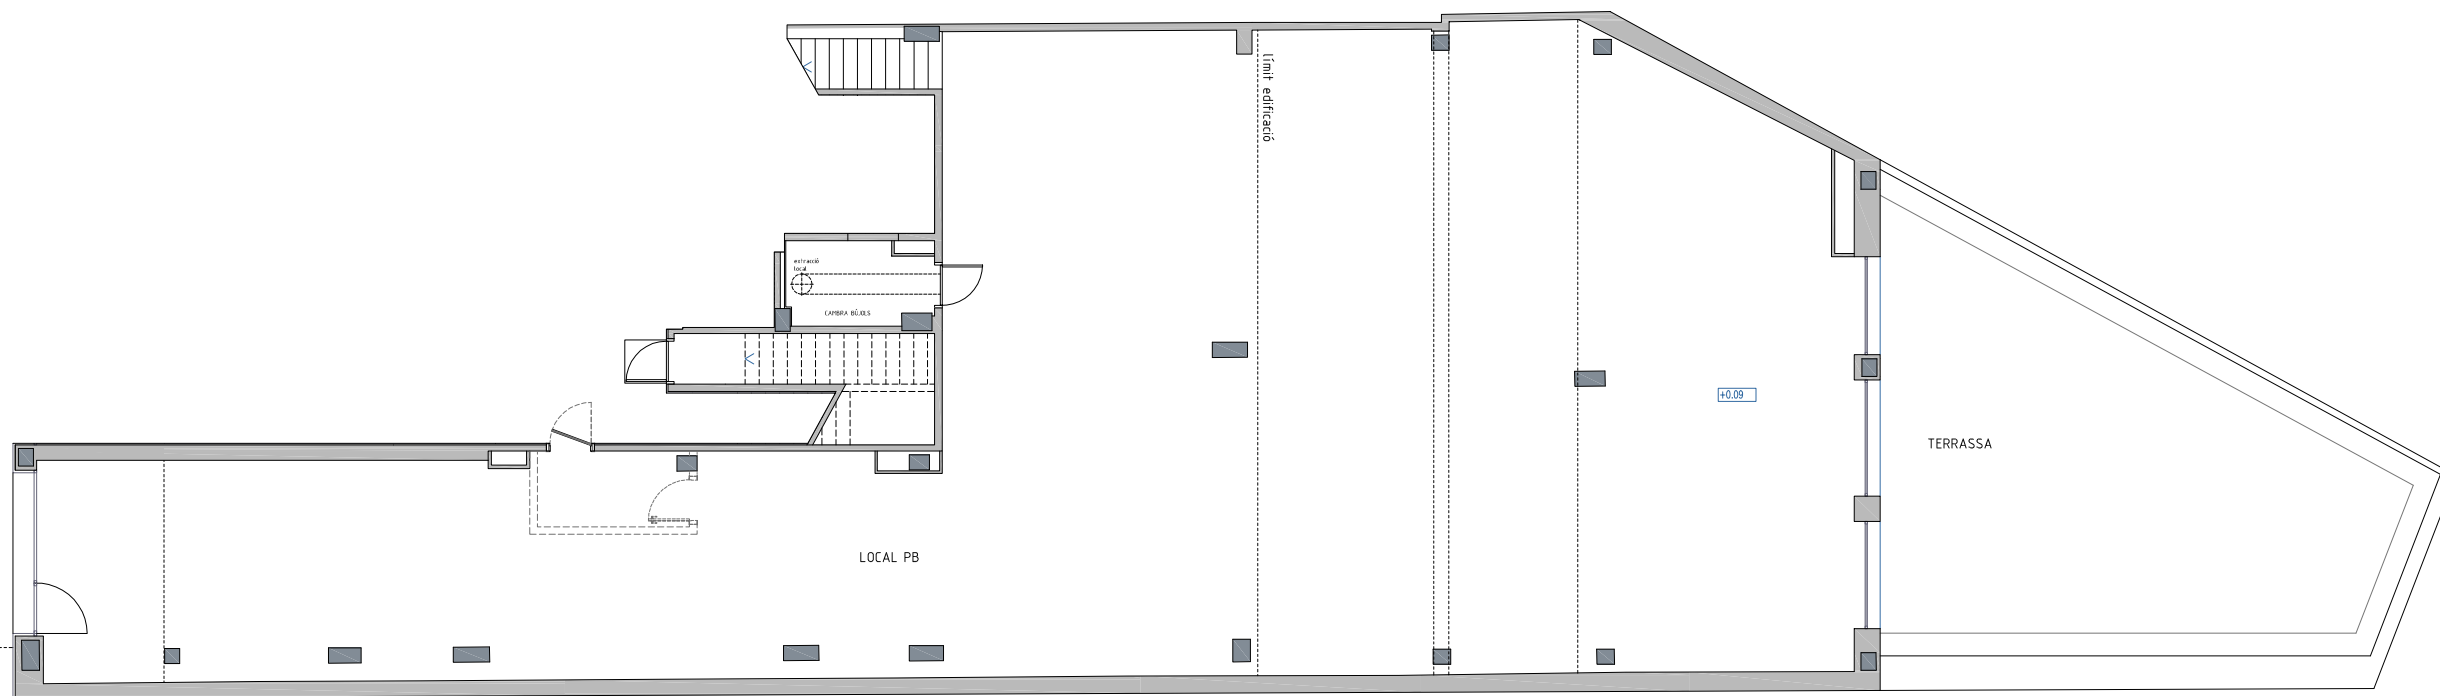

AVDA. MERIDIANA, 256

AVINGUDA MERIDIANA, 256
08027 BARCELONA

PLANTA ALTELL - LOCAL I

PLANTA BAIXA - LOCAL I

PLANTA ALTELL

PLANTA BAIXA

ARQUITECTE :

ÀNGEL FIGUEROLA SOLÀ

FITXER 190620_PLÀNOLS_ASBUILT		DATA	
REF. 1541101001		ABRIL 2019	
BLOC --	ESCALA --	PIS PB-ALT	LOCAL I
VERSIO A	ESCALA GRÀFICA		
ESCALA (Din A3) 1/50	0 0,50 1 1,50 2		