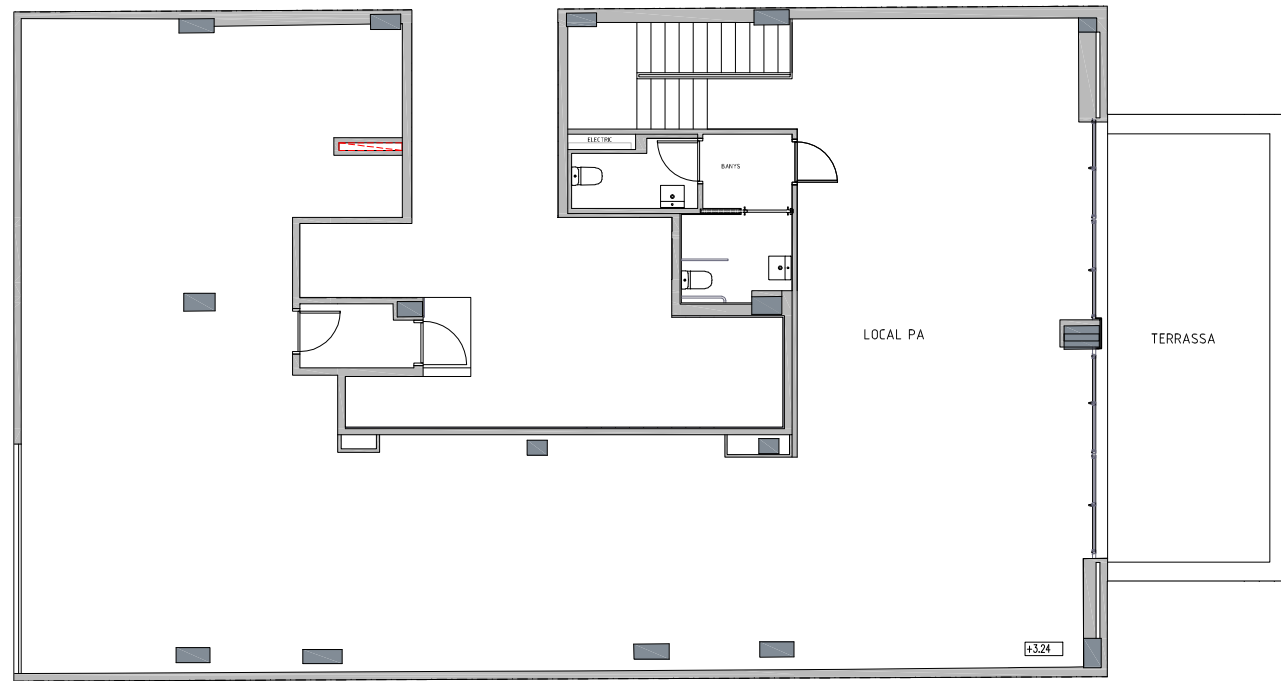

AVDA. MERIDIANA, 256

AVINGUDA MERIDIANA, 256
08027 BARCELONA

PLANTA ALTELL - LOCAL I

PLANTA BAIXA - LOCAL I

PLANTA ALTELL

PLANTA BAIXA

ARQUITECTE :

ÀNGEL FIGUEROLA SOLÀ

FITXER 190620_PLÀNOLS_ASBUILT		DATA	
REF. 1541101001		ABRIL 2019	
BLOC --	ESCALA --	PIS PB-ALT	LOCAL I
VERSIO A	ESCALA GRÀFICA		
ESCALA (Din A3) 1/50	0 0,50 1 1,50 2		