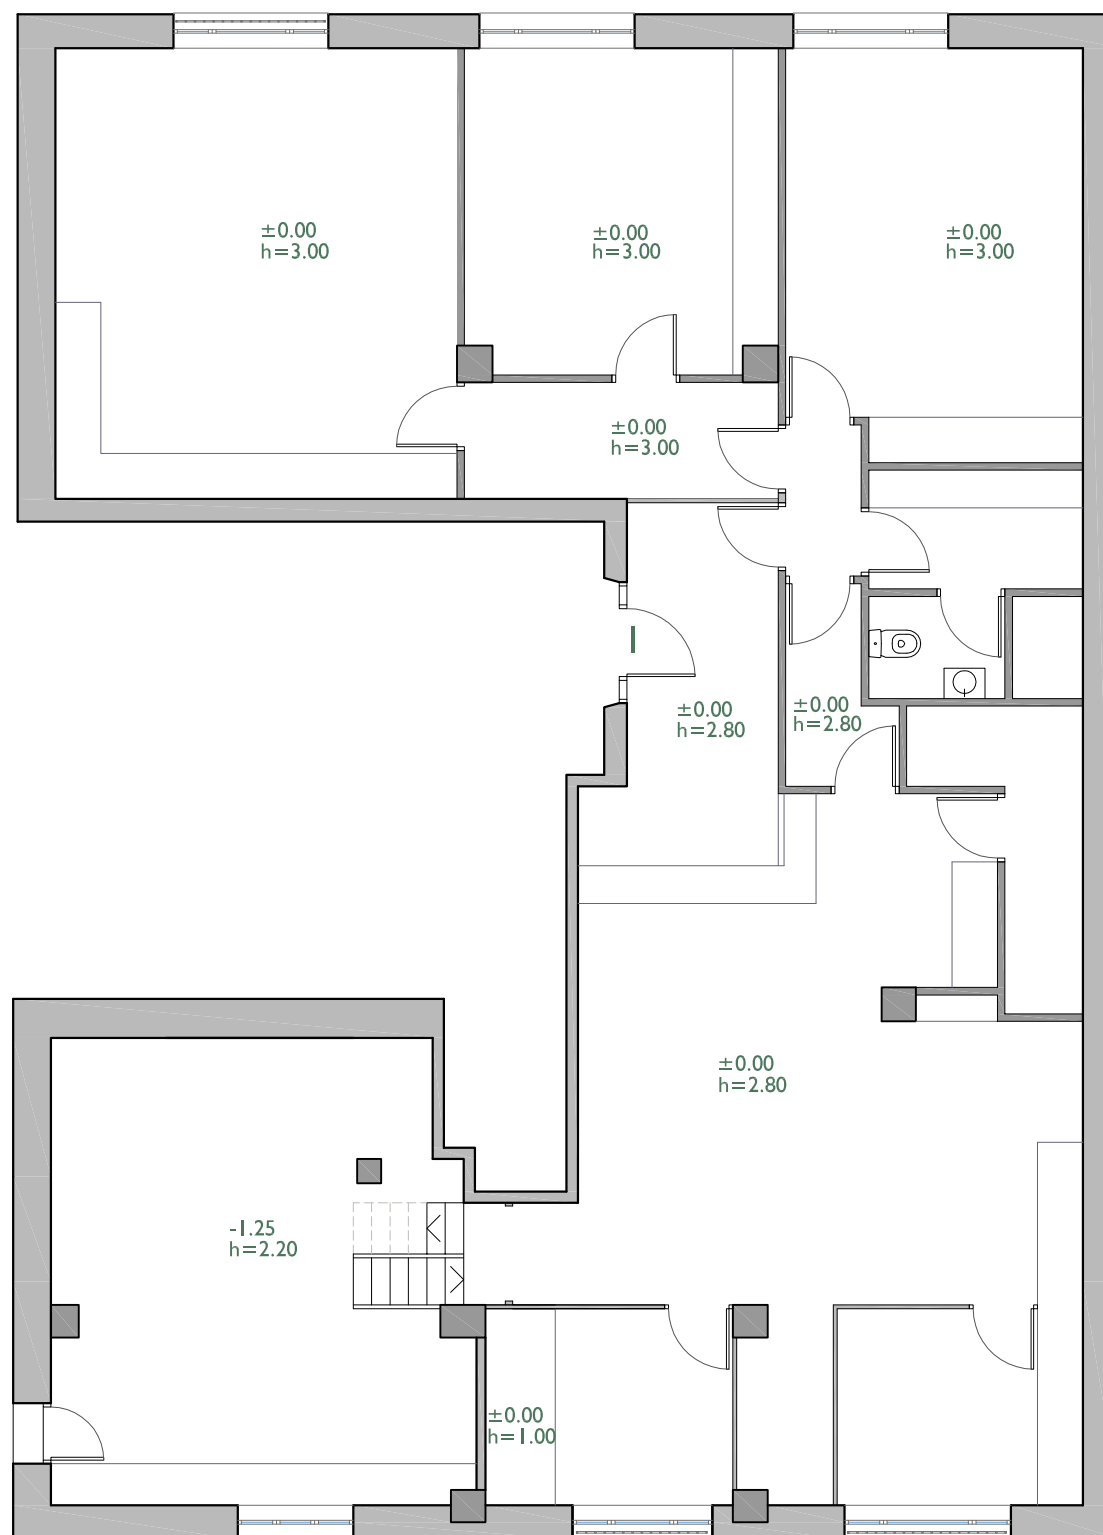

EDIFICI ARZOBISPO GUIASOLA

CALLE ARZOBISPO GUIASOLA, 40
OVIEDO

C/. Arzobispo Guisasola

Pati d'Illa

FITXER 1550-Arzobispo Guisasola		DATA	
REF. 1550201001		MARÇ - 2019	
BLOC --	ESCALA --	PLANTA BAIXA	LOCAL I
VERSIO --	ESCALA GRÀFICA		
ESCALA (Din A3) 1/100			

Núñez i Navarro

·URGELL 230·BARCELONA·08036·Tl.933.636.950·

EDIFICI ARZOBISPO GUIASOLA

CALLE ARZOBISPO GUIASOLA, 40
OVIEDO

FITXER 1550-Arzobispo Guisasaola		DATA	
REF. 1550201001		MARÇ - 2019	
BLOC --	ESCALA --	PLANTA ALTELL	LOCAL I
VERSIO --	ESCALA GRÀFICA		
ESCALA (Din A3) 1/100		0 1 2 3 4	