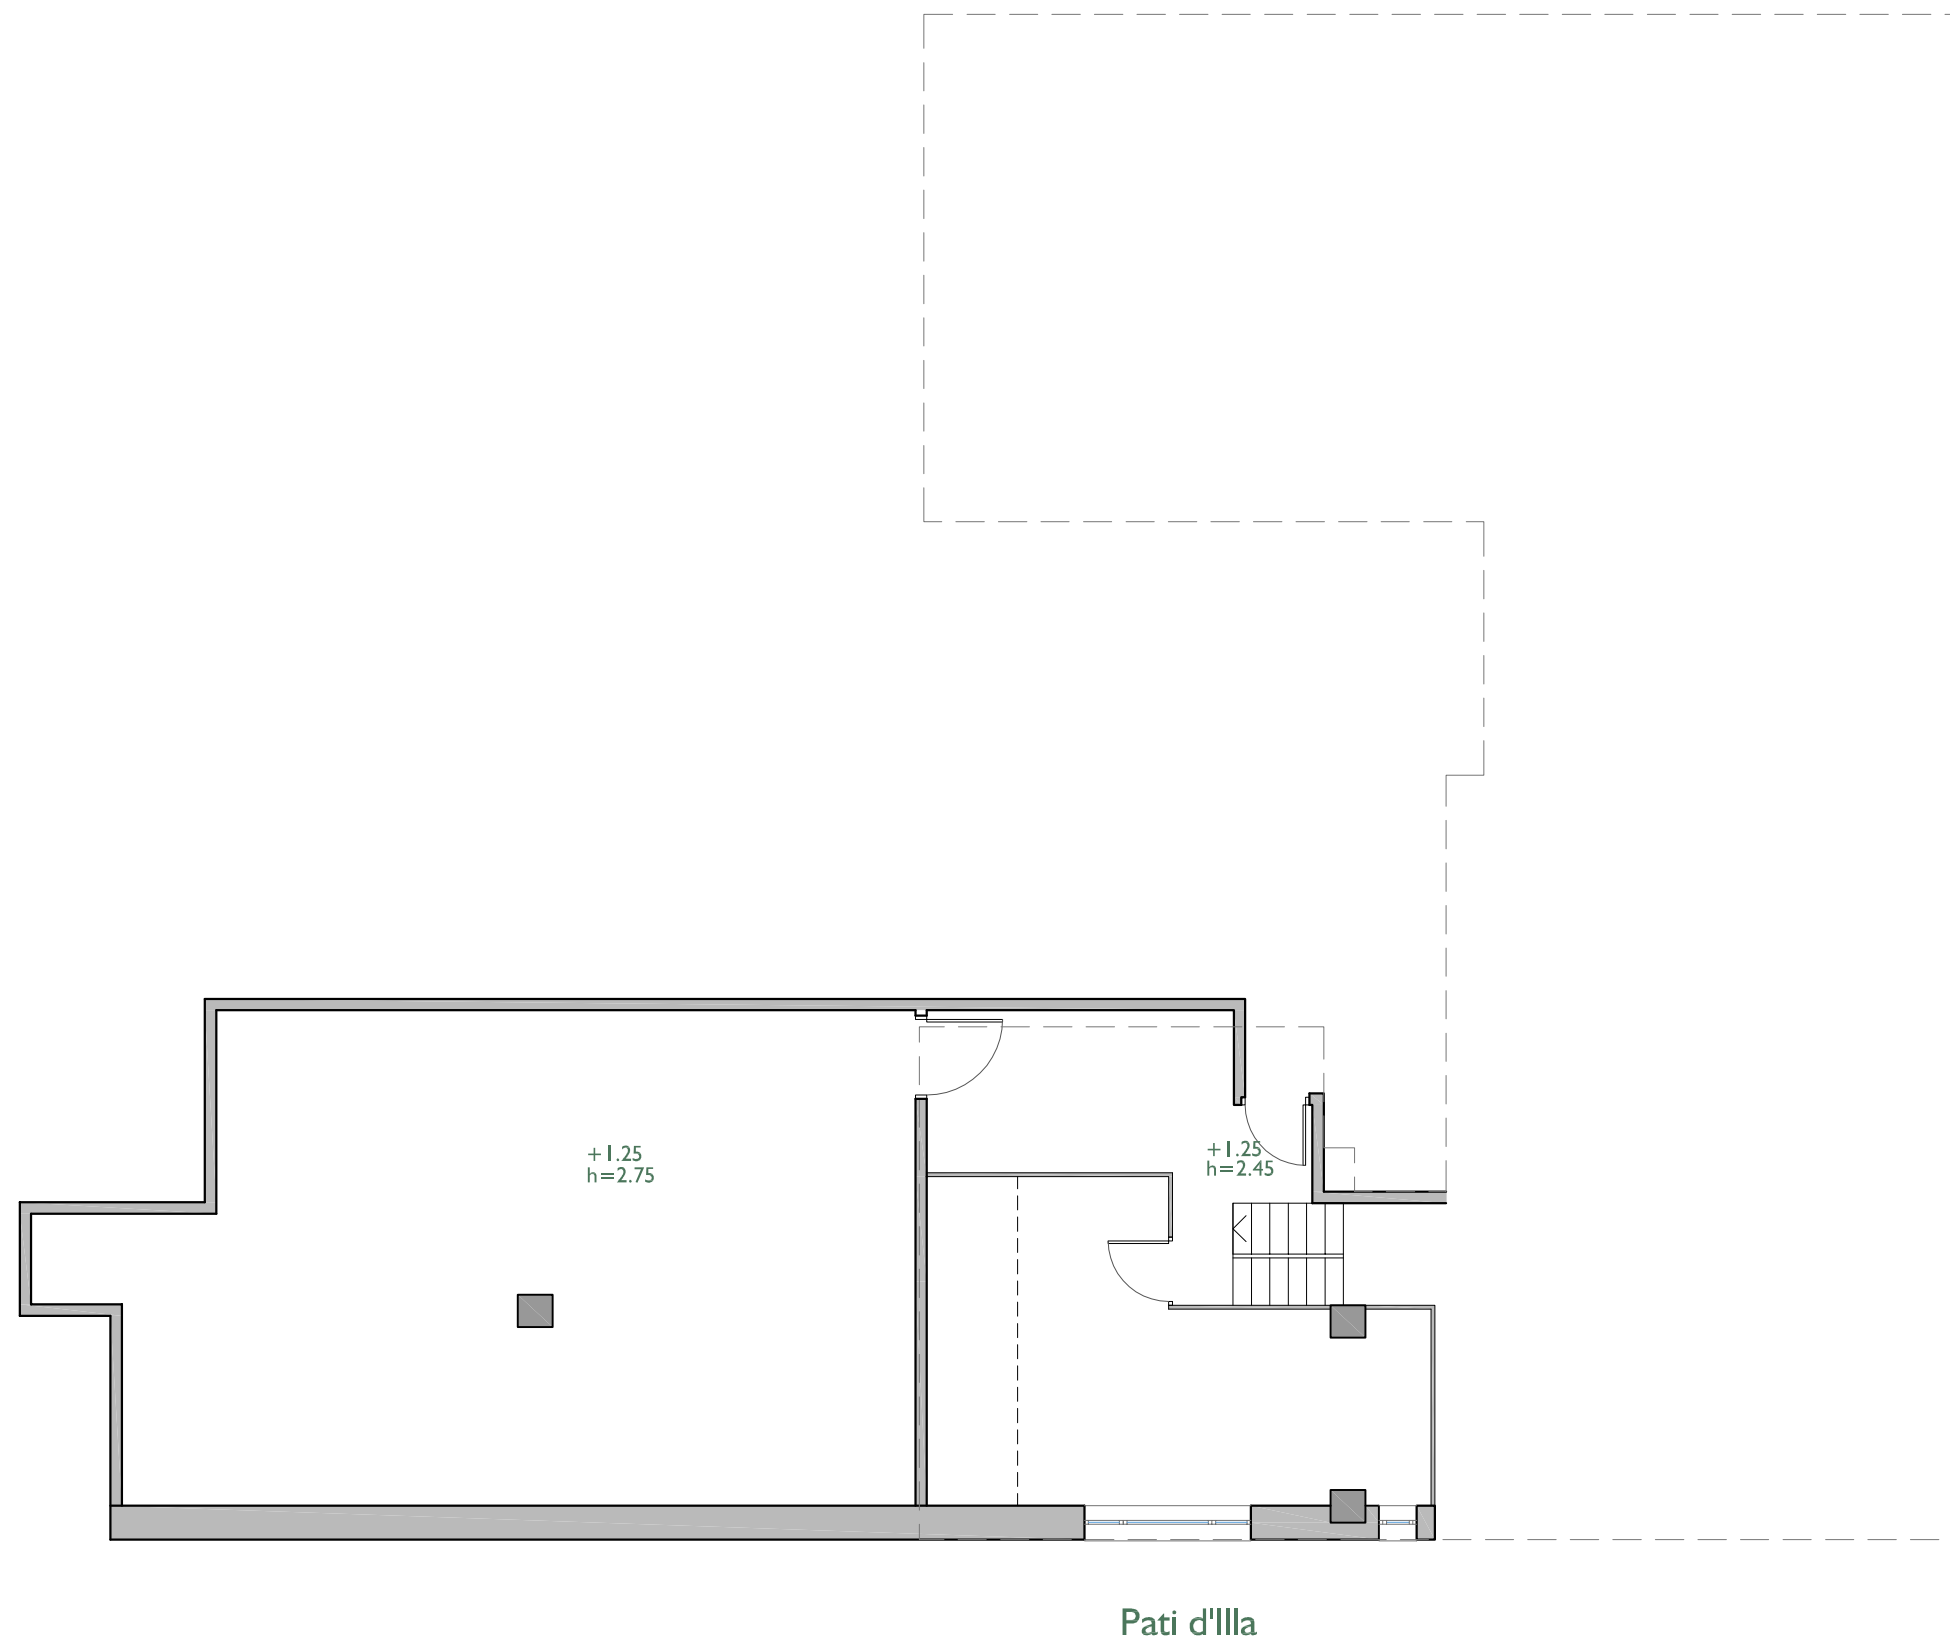

EDIFICI ARZOBISPO GUIASOLA

CALLE ARZOBISPO GUIASOLA, 40
OVIEDO

C/. Arzobispo Guisasola

Pati d'Illa

FITXER 1550-Arzobispo Guisasola		DATA	
REF. 1550201001		MARÇ - 2019	
BLOC --	ESCALA --	PLANTA BAIXA	LOCAL I
VERSIO --	ESCALA GRÀFICA		
ESCALA (Din A3) 1/100			

Núñez i Navarro

·URGELL 230·BARCELONA·08036·Tl.933.636.950·

EDIFICI ARZOBISPO GUIASOLA

CALLE ARZOBISPO GUIASOLA, 40
OVIEDO

FITXER 1550-Arzobispo Guisasaola		DATA	
REF. 1550201001		MARÇ - 2019	
BLOC --	ESCALA --	PLANTA ALTELL	LOCAL I
VERSIO --	ESCALA GRÀFICA		
ESCALA (Din A3) 1/100		0 1 2 3 4	