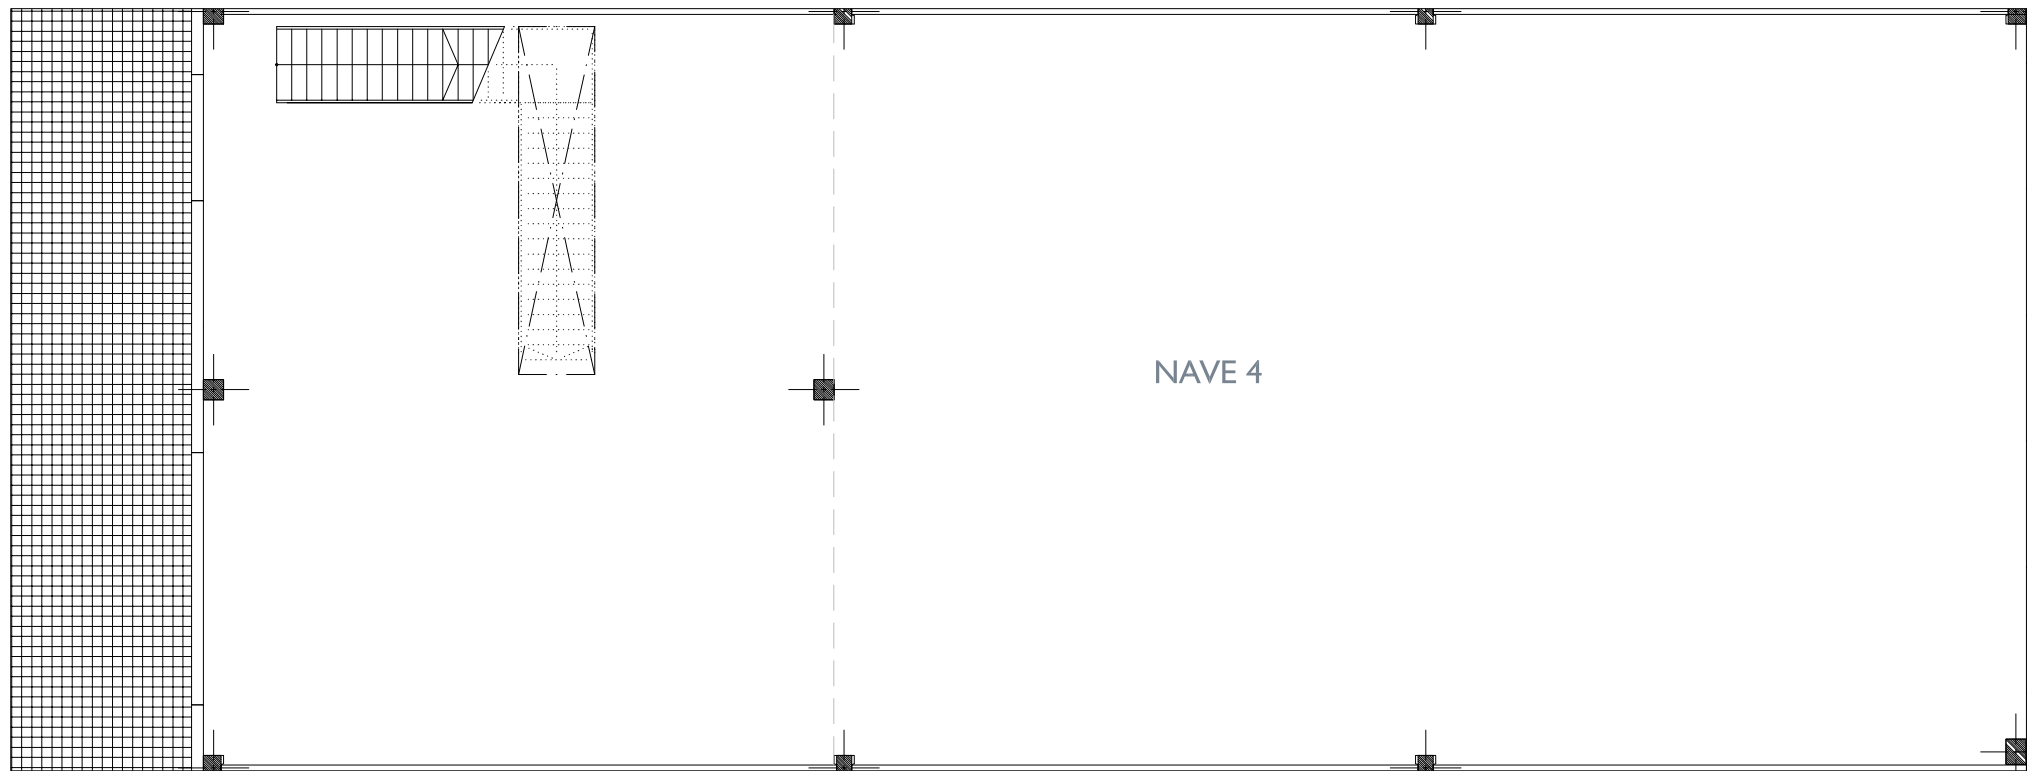

PLANTA ALTELL

PLANTA BAIXA

**NN ABRERA**  
EDIFICI INDUSTRIAL A ABRERA  
POLIGON INDUSTRIAL "ST. ERMEGOL II"

PLANTA BAIXA

PLANTA ALTELL

FITXER		Ve158103E		DATA	
REF.		1581101004		GENER 2013	
BLOC	ESCALA	NAU	PORTA		
--	--	4	--		
VERSIO	ESCALA GRAFICA				
A	0 1,5 3 4,5 6				
ESCALA (Din A3)					
1/150					