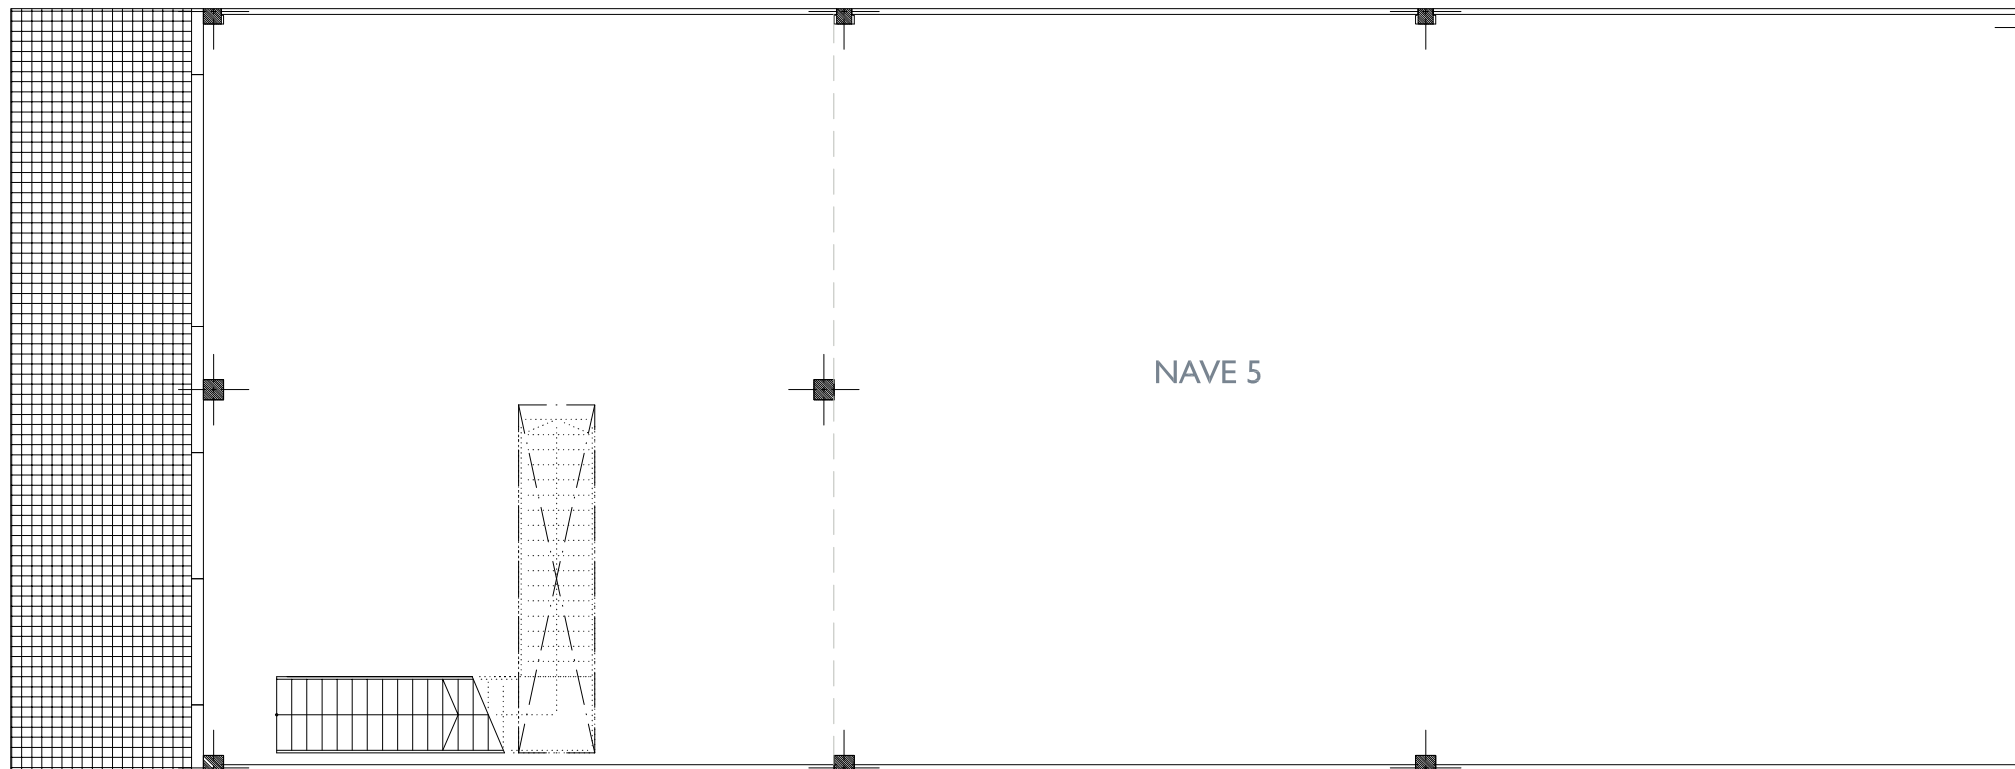

PLANTA ALTELL

PLANTA BAIXA

**NN ABRERA**  
EDIFICI INDUSTRIAL A ABRERA  
POLIGON INDUSTRIAL "ST. ERMEGOL II"

PLANTA BAIXA

PLANTA ALTELL

FITXER	Ve158103E		DATA	SEPTEMBRE 2016
REF.	1581101005			
BLOC	ESCALA	NAU	PORTA	
--	--	5	--	
VERSIO	ESCALA GRAFICA			
--	0 1,5 3 4,5 6			
ESCALA (Din A3)	1/150			