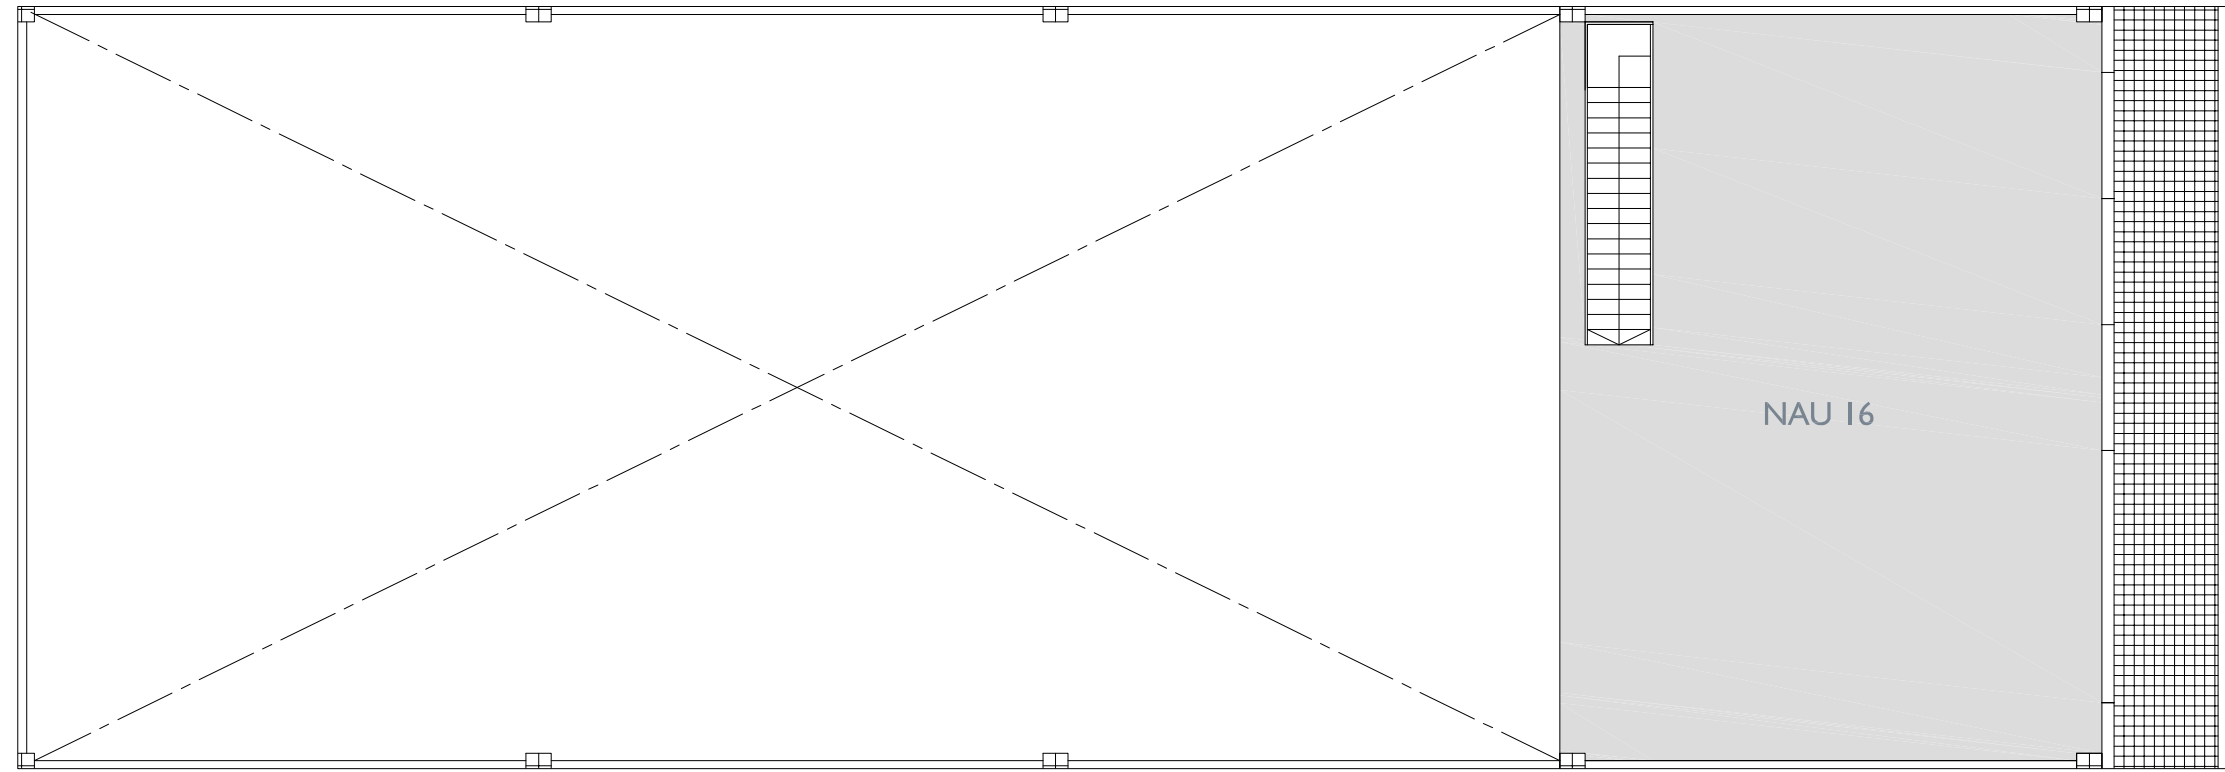

PLANTA ALTELL

PLANTA BAIXA

PLANTA ALTELL

PLANTA BAIXA

FITXER		DATA	
Ve158103D		OCTUBRE - 2018	
REF. 1581101016			
BLOC	ESCALA	NAU	PORTA
--	--	16	--
VERSIO		ESCALA GRAFICA	
B		0 1,5 3 4,5 6	
ESCALA (Din A3)			
1/150			