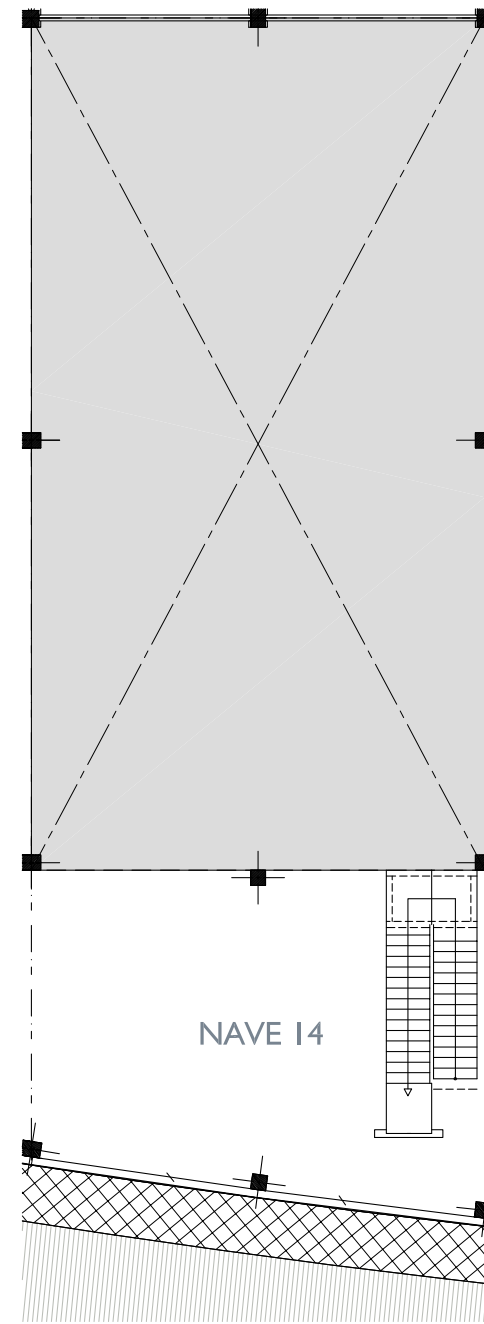

PLANTA BAIXA

PLANTA ALTELL

**NN ABRERA**  
EDIFICI INDUSTRIAL A ABRERA  
POLIGON INDUSTRIAL "ST. ERMEGOL II"

PLANTA ALTELL

PLANTA BAIXA

NOTA:  
"El present document serveix a efectes il·lustratius.  
El seu contingut no constitueix contracte, no garantia"

FITXER		05A-Superficies		DATA	
REF.		1586101014		FEBRER 2017	
BLOC	ESCALA	NAU	PORTA		
--	--	14	--		
VERSIO		ESCALA GRAFICA			
--		0 2 4 6 8			
ESCALA (Din A3)		1/200			