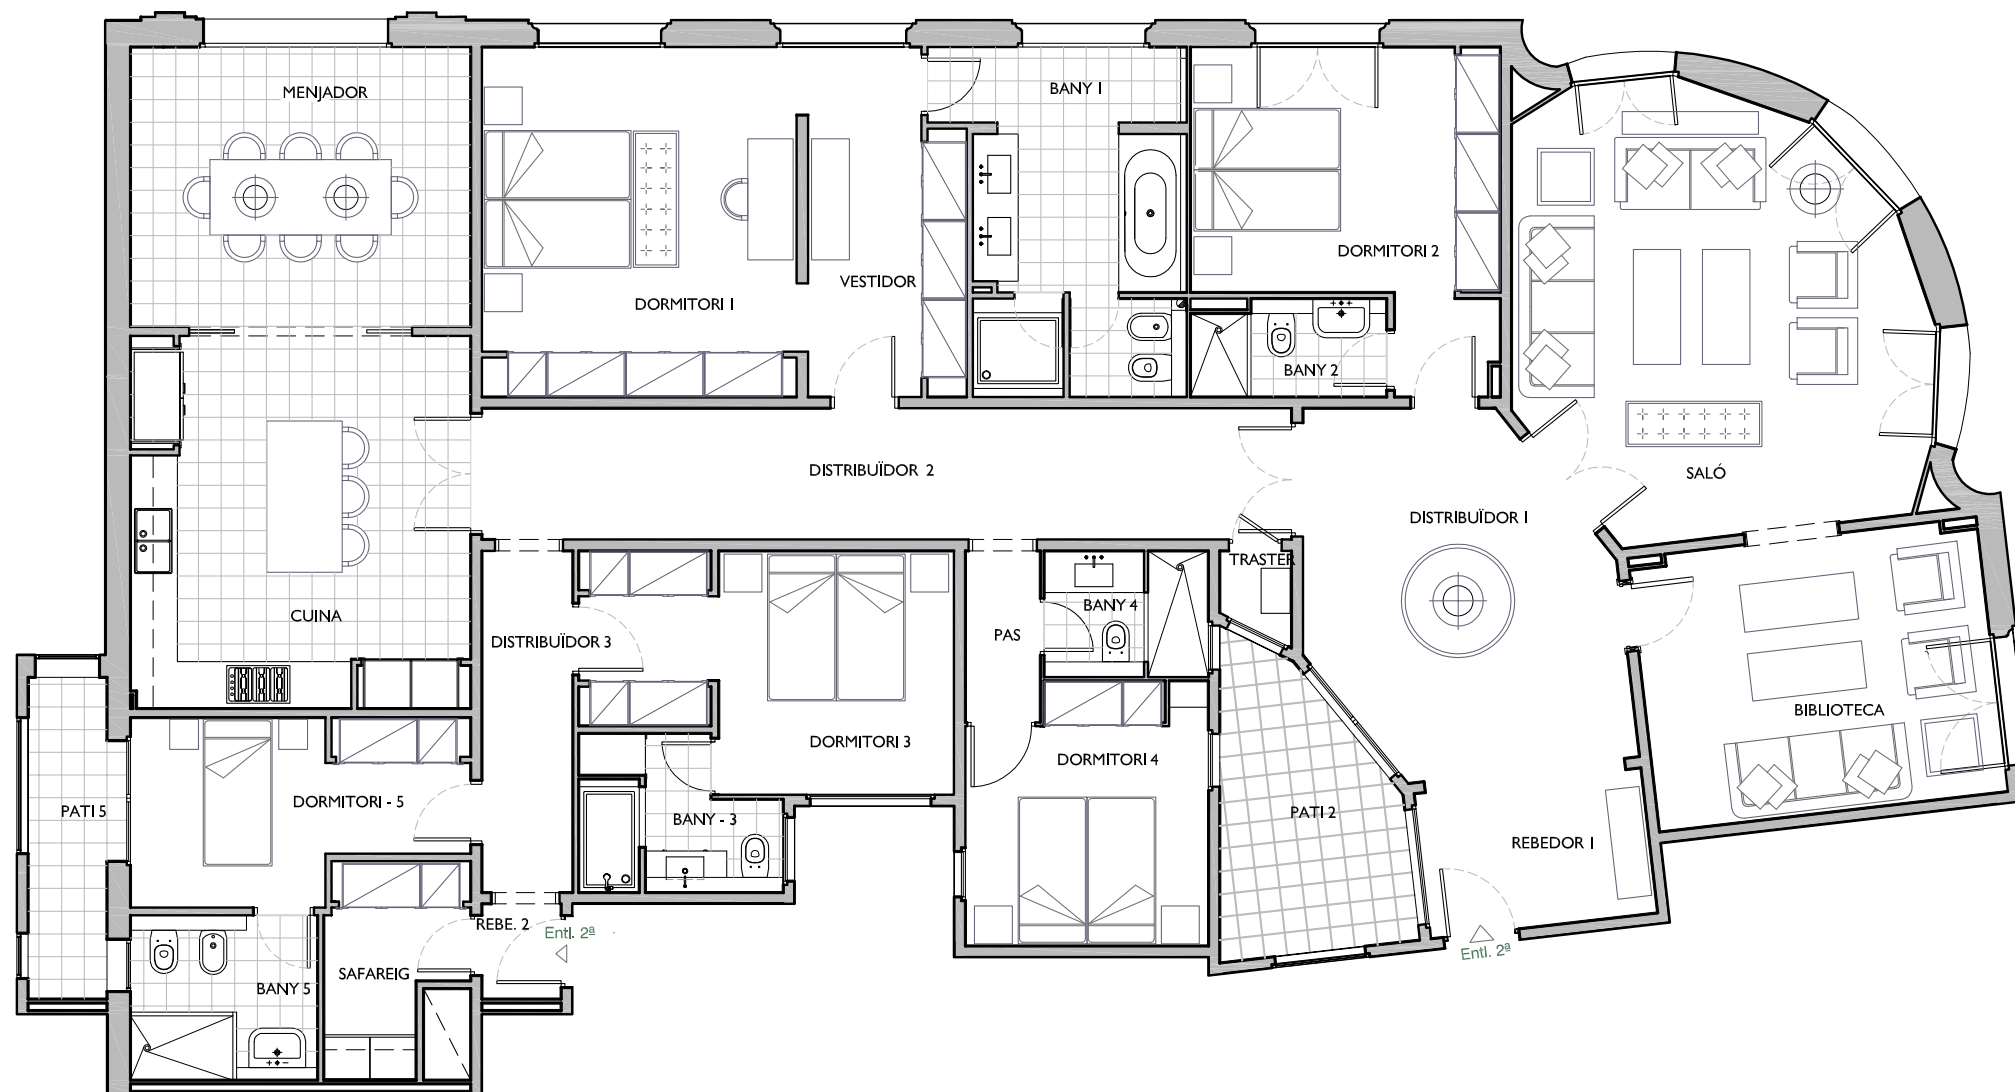

NN-MUNTANER

CARRER DE MUNTANER N° 292-294 XAMFRÀ
CARRER MARIÀ CUBÍ N° 102-110, BARCELONA

CARRER MARIÀ CUBÍ

CARRER MUNTANER

ESCALA A
PLANTA ENTRESÒL - PORTA 2ª

FITXER	EA525402C	DATA	NOVEMBRE 2012	
REF.	1680001002	BLOC	--	PORTA
BLOC	--	ESCALA	A	2
VERSIO	A	PIS	ENTL.	
ESCALA (Din A3)	1/100			