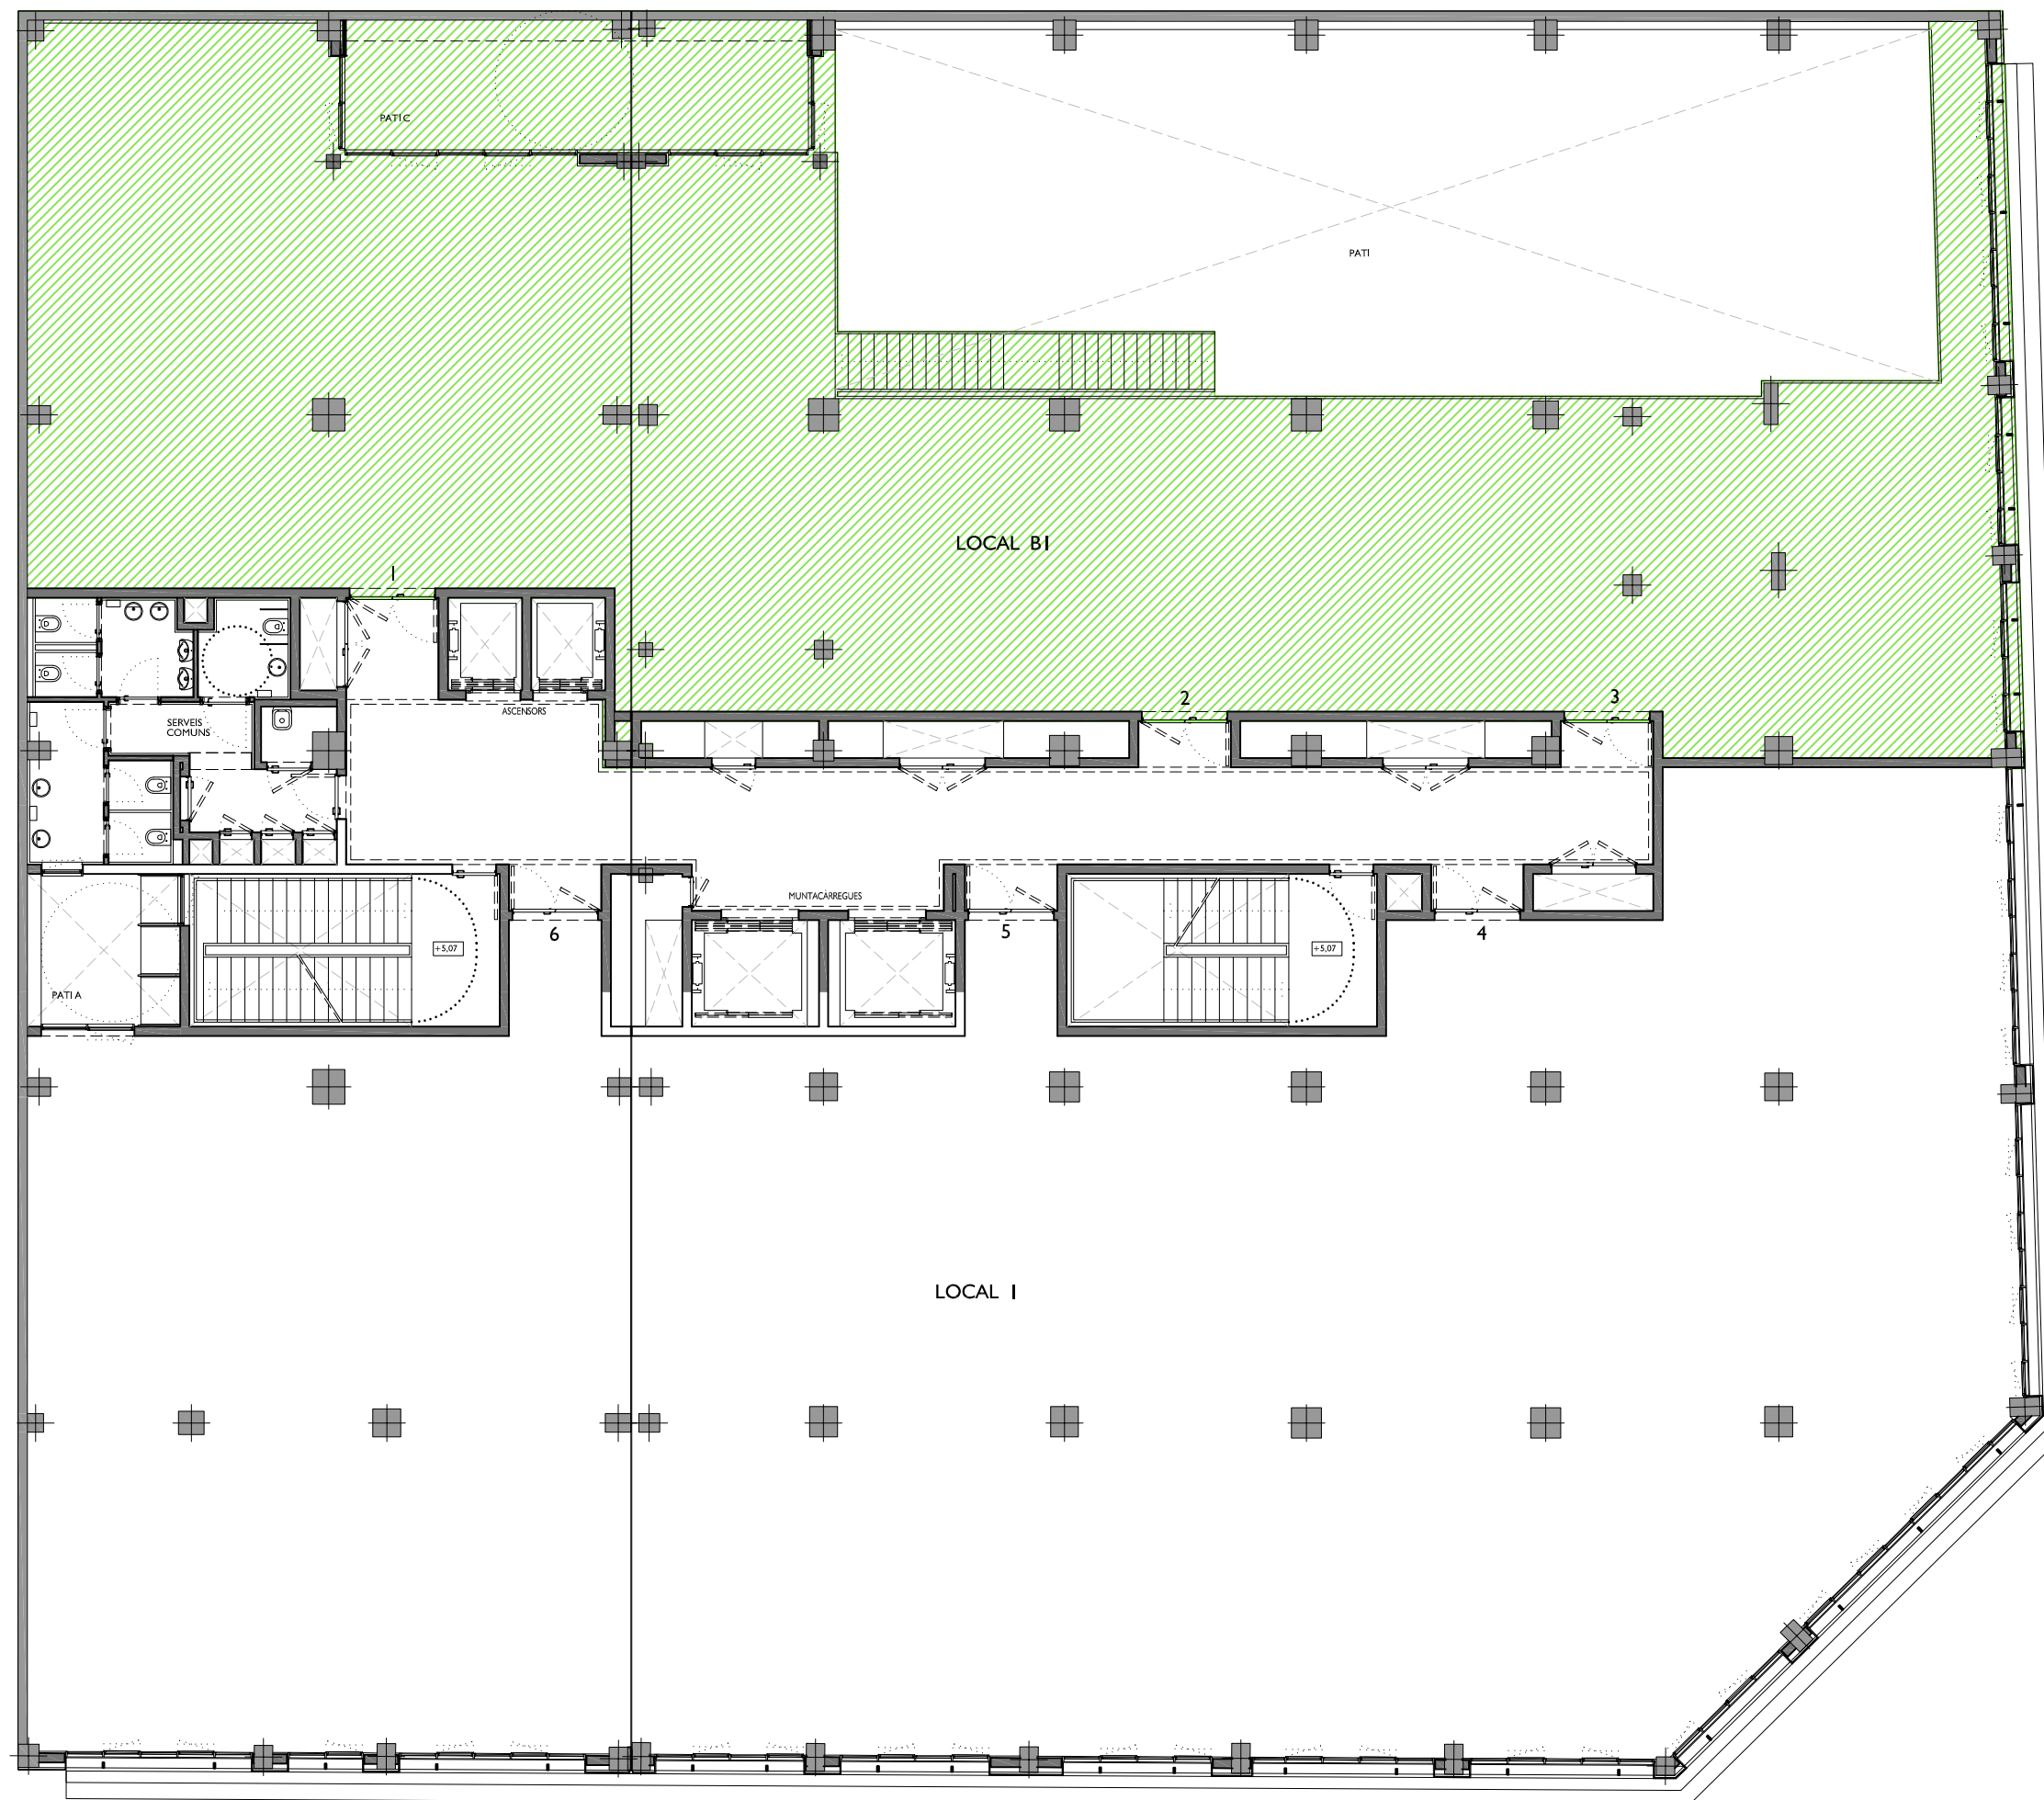

RAMBLA MARINA

PLANTA BAIXA - LOCAL I

RAMBLA MARINA

PLANTA PRIMERA - LOCAL I

**LOCAL I PL. BAIXA VINCULAT
 AMB LOCAL I PL. PRIMERA**

FITXER 1690CO18PB		DATA	
REF. 1694101001		NOVEMBRE - 2018	
BLOC --	ESCALA A	PIS PB	PORTA 1ª
VERSIO A	ESCALA GRAFICA		
ESCALA (Din A3) 1/150			

LOCAL I PL. PRIMERA VINCULAT AMB LOCAL I PL. BAIXA

FITXER 1690CO19P1		DATA	
REF. 1694101001b		NOVEMBRE - 2018	
BLOC --	ESCALA A	PIS 1º	PORTES 1, 2 i 3
VERSIO A	ESCALA GRÀFICA		
ESCALA (Din A3) 1/150			