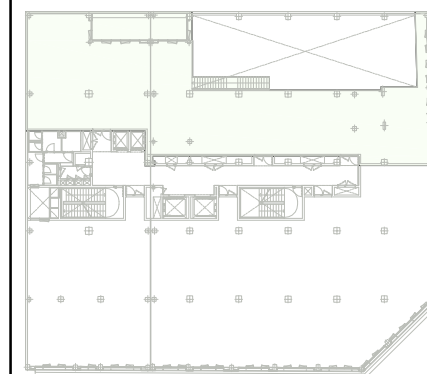

RAMBLA MARINA

PLANTA BAIXA - LOCAL I

RAMBLA MARINA

PLANTA PRIMERA - LOCAL I

**LOCAL I PL. BAIXA VINCULAT
 AMB LOCAL I PL. PRIMERA**

FITXER 1690CO18PB		DATA	
REF. 1694101001		NOVEMBRE - 2018	
BLOC --	ESCALA A	PIS PB	PORTA 1ª
VERSIO A	ESCALA GRAFICA		
ESCALA (Din A3) 1/150			

LOCAL I PL. PRIMERA VINCULAT AMB LOCAL I PL. BAIXA

FITXER 1690CO19P1		DATA	
REF. 1694101001b		NOVEMBRE - 2018	
BLOC --	ESCALA A	PIS 1º	PORTES 1, 2 i 3
VERSIO A	ESCALA GRÀFICA		
ESCALA (Din A3) 1/150			