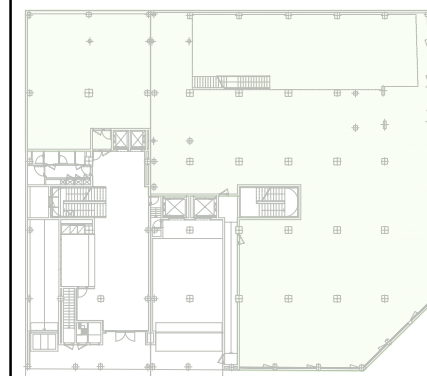

NN-MARINA HOSPITALET

RAMBLA MARINA, 450 / CRTA. MIG, 132
L'HOSPITALET DEL LLOBREGAT,
BARCELONA 08907

RAMBLA MARINA

CRTA DEL MIG

PLANTA BAIXA - LOCAL I