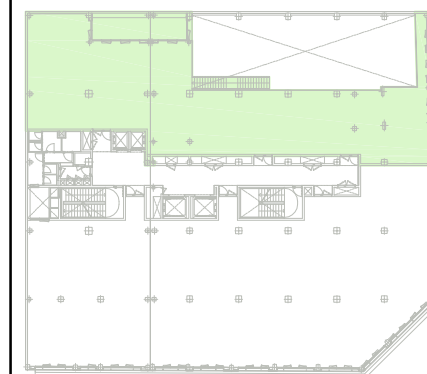

RAMBLA MARINA

CRTA DEL MIG