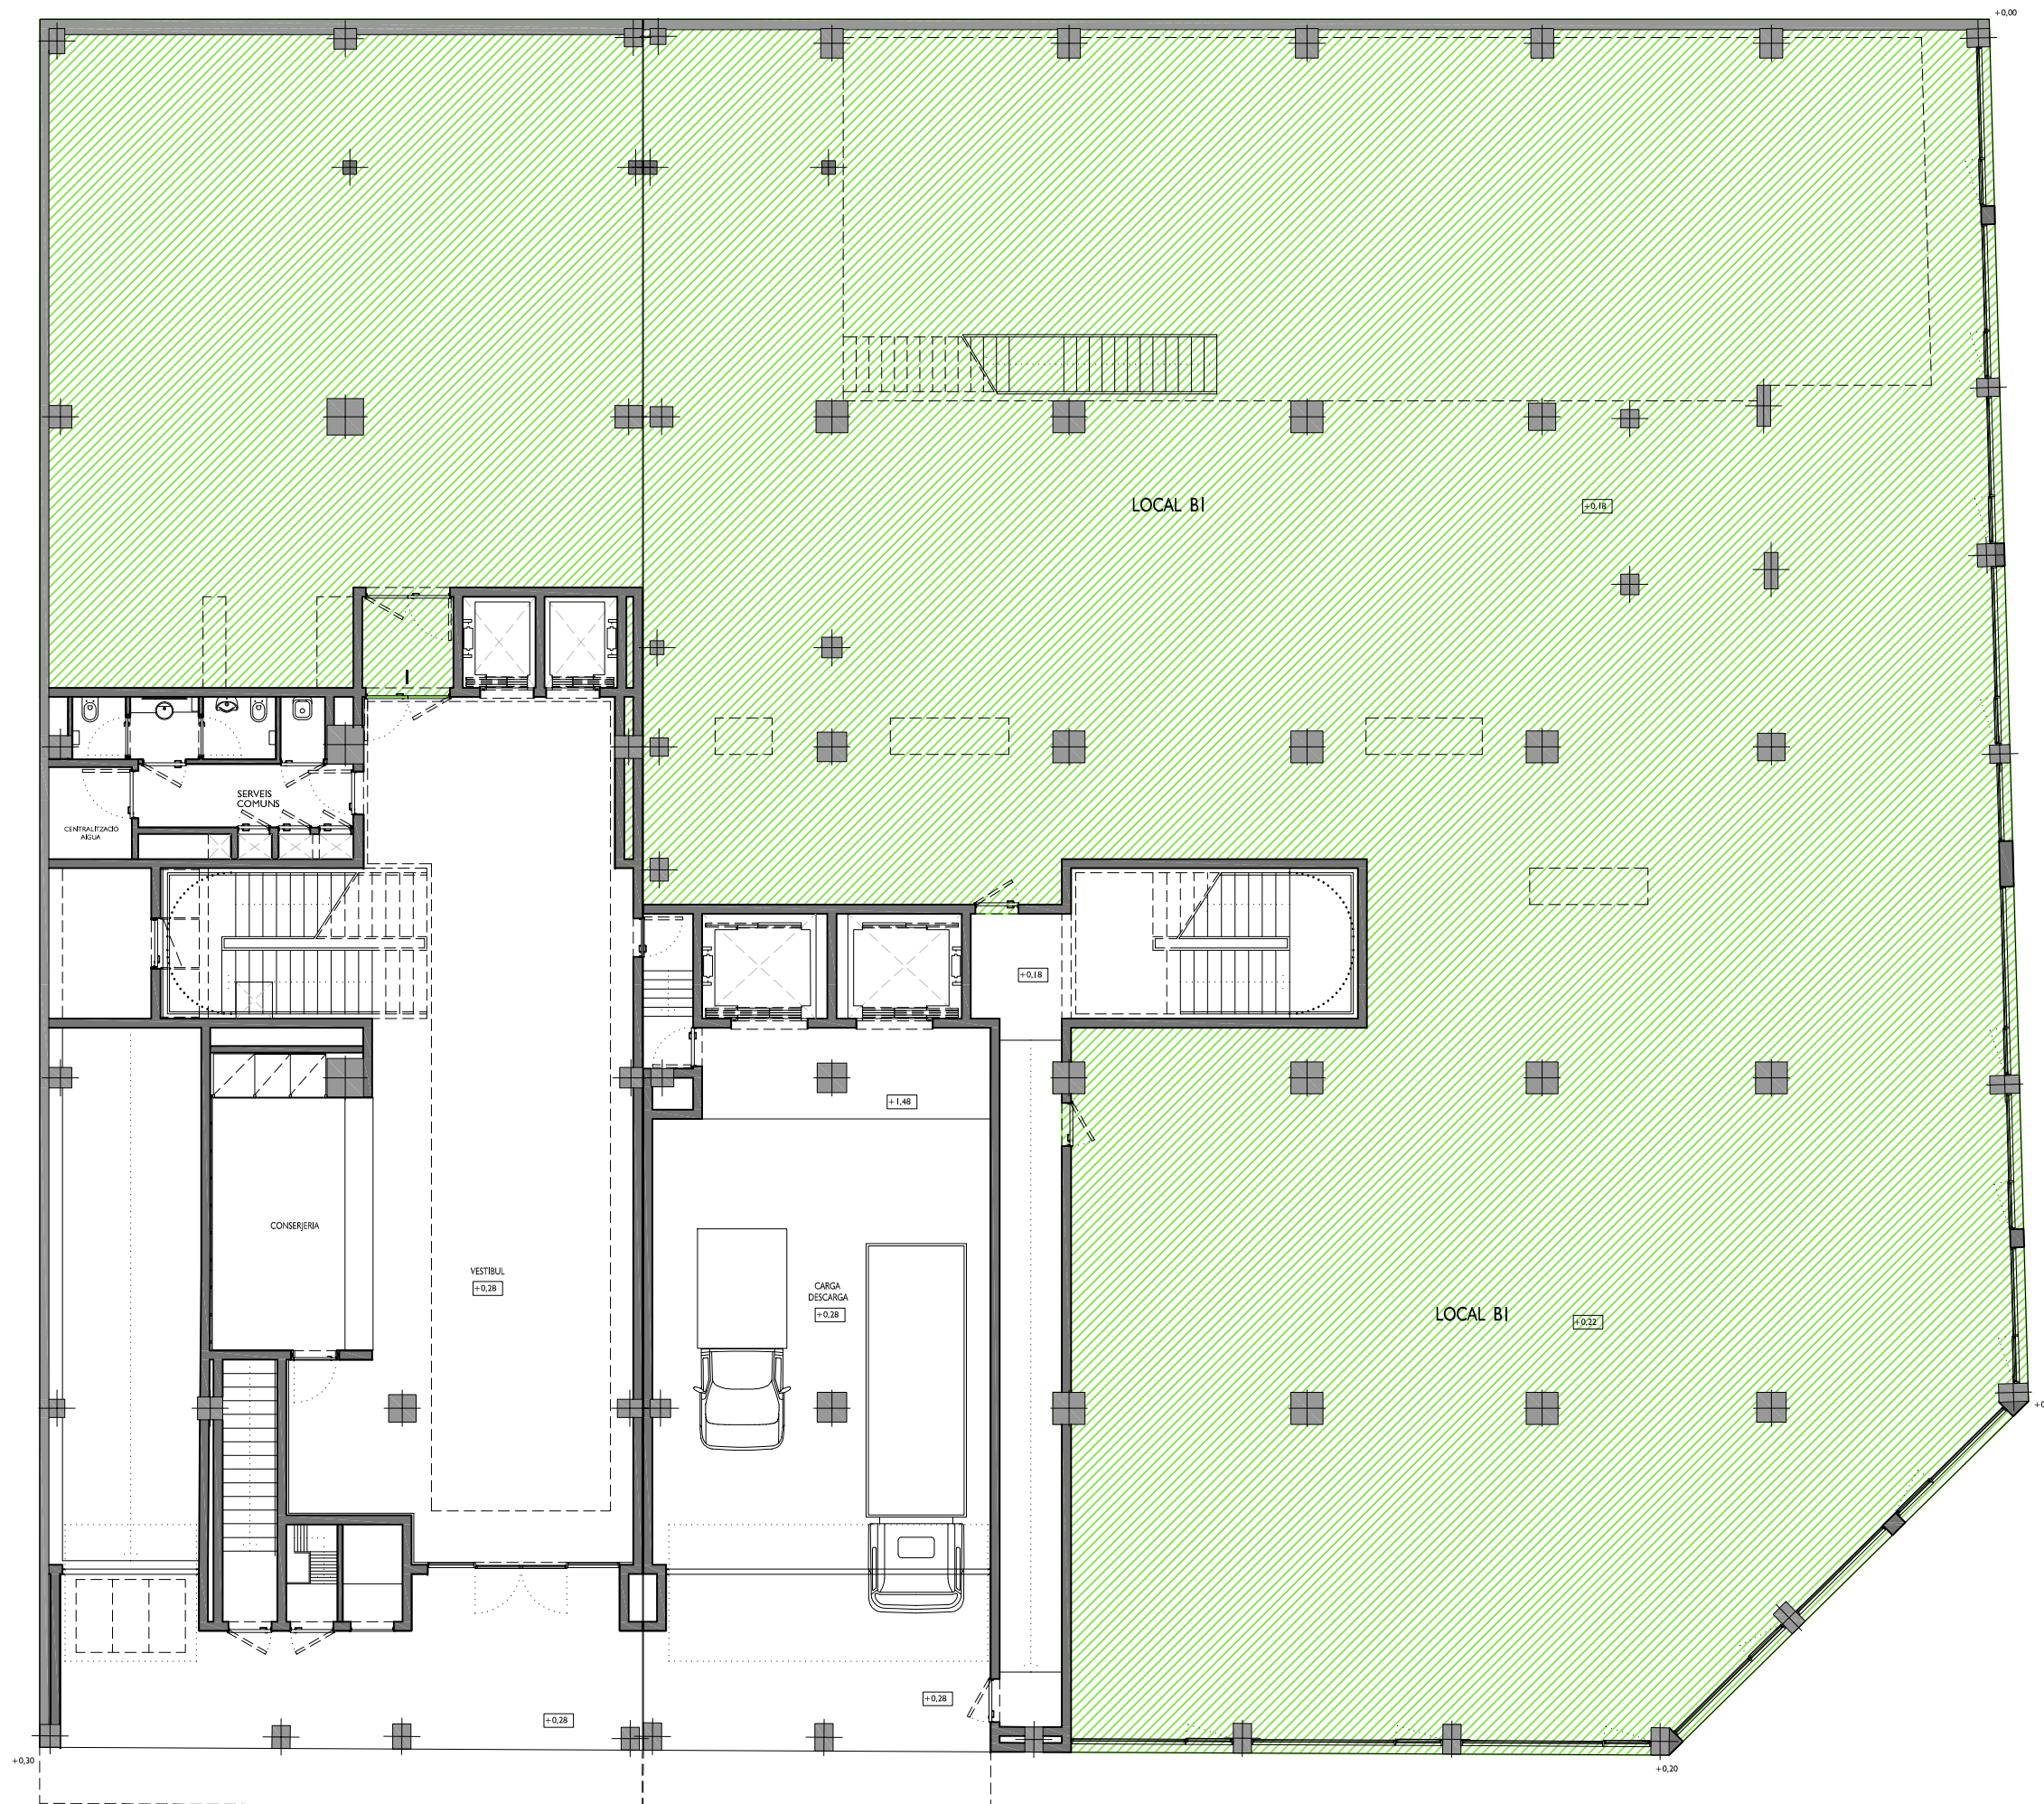

RAMBLA MARINA

PLANTA BAIXA - LOCAL I

RAMBLA MARINA

PLANTA PRIMERA - LOCAL I

**LOCAL I PL. BAIXA VINCULAT
 AMB LOCAL I PL. PRIMERA**

FITXER 1690CO18PB		DATA	
REF. 1694101001		NOVEMBRE - 2018	
BLOC --	ESCALA A	PIS PB	PORTA 1ª
VERSIO A	ESCALA GRAFICA		
ESCALA (Din A3) 1/150			

LOCAL I PL. PRIMERA VINCULAT AMB LOCAL I PL. BAIXA

FITXER 1690CO19P1		DATA	
REF. 1694101001b		NOVEMBRE - 2018	
BLOC --	ESCALA A	PIS 1º	PORTES 1, 2 i 3
VERSIO A	ESCALA GRÀFICA		
ESCALA (Din A3) 1/150			