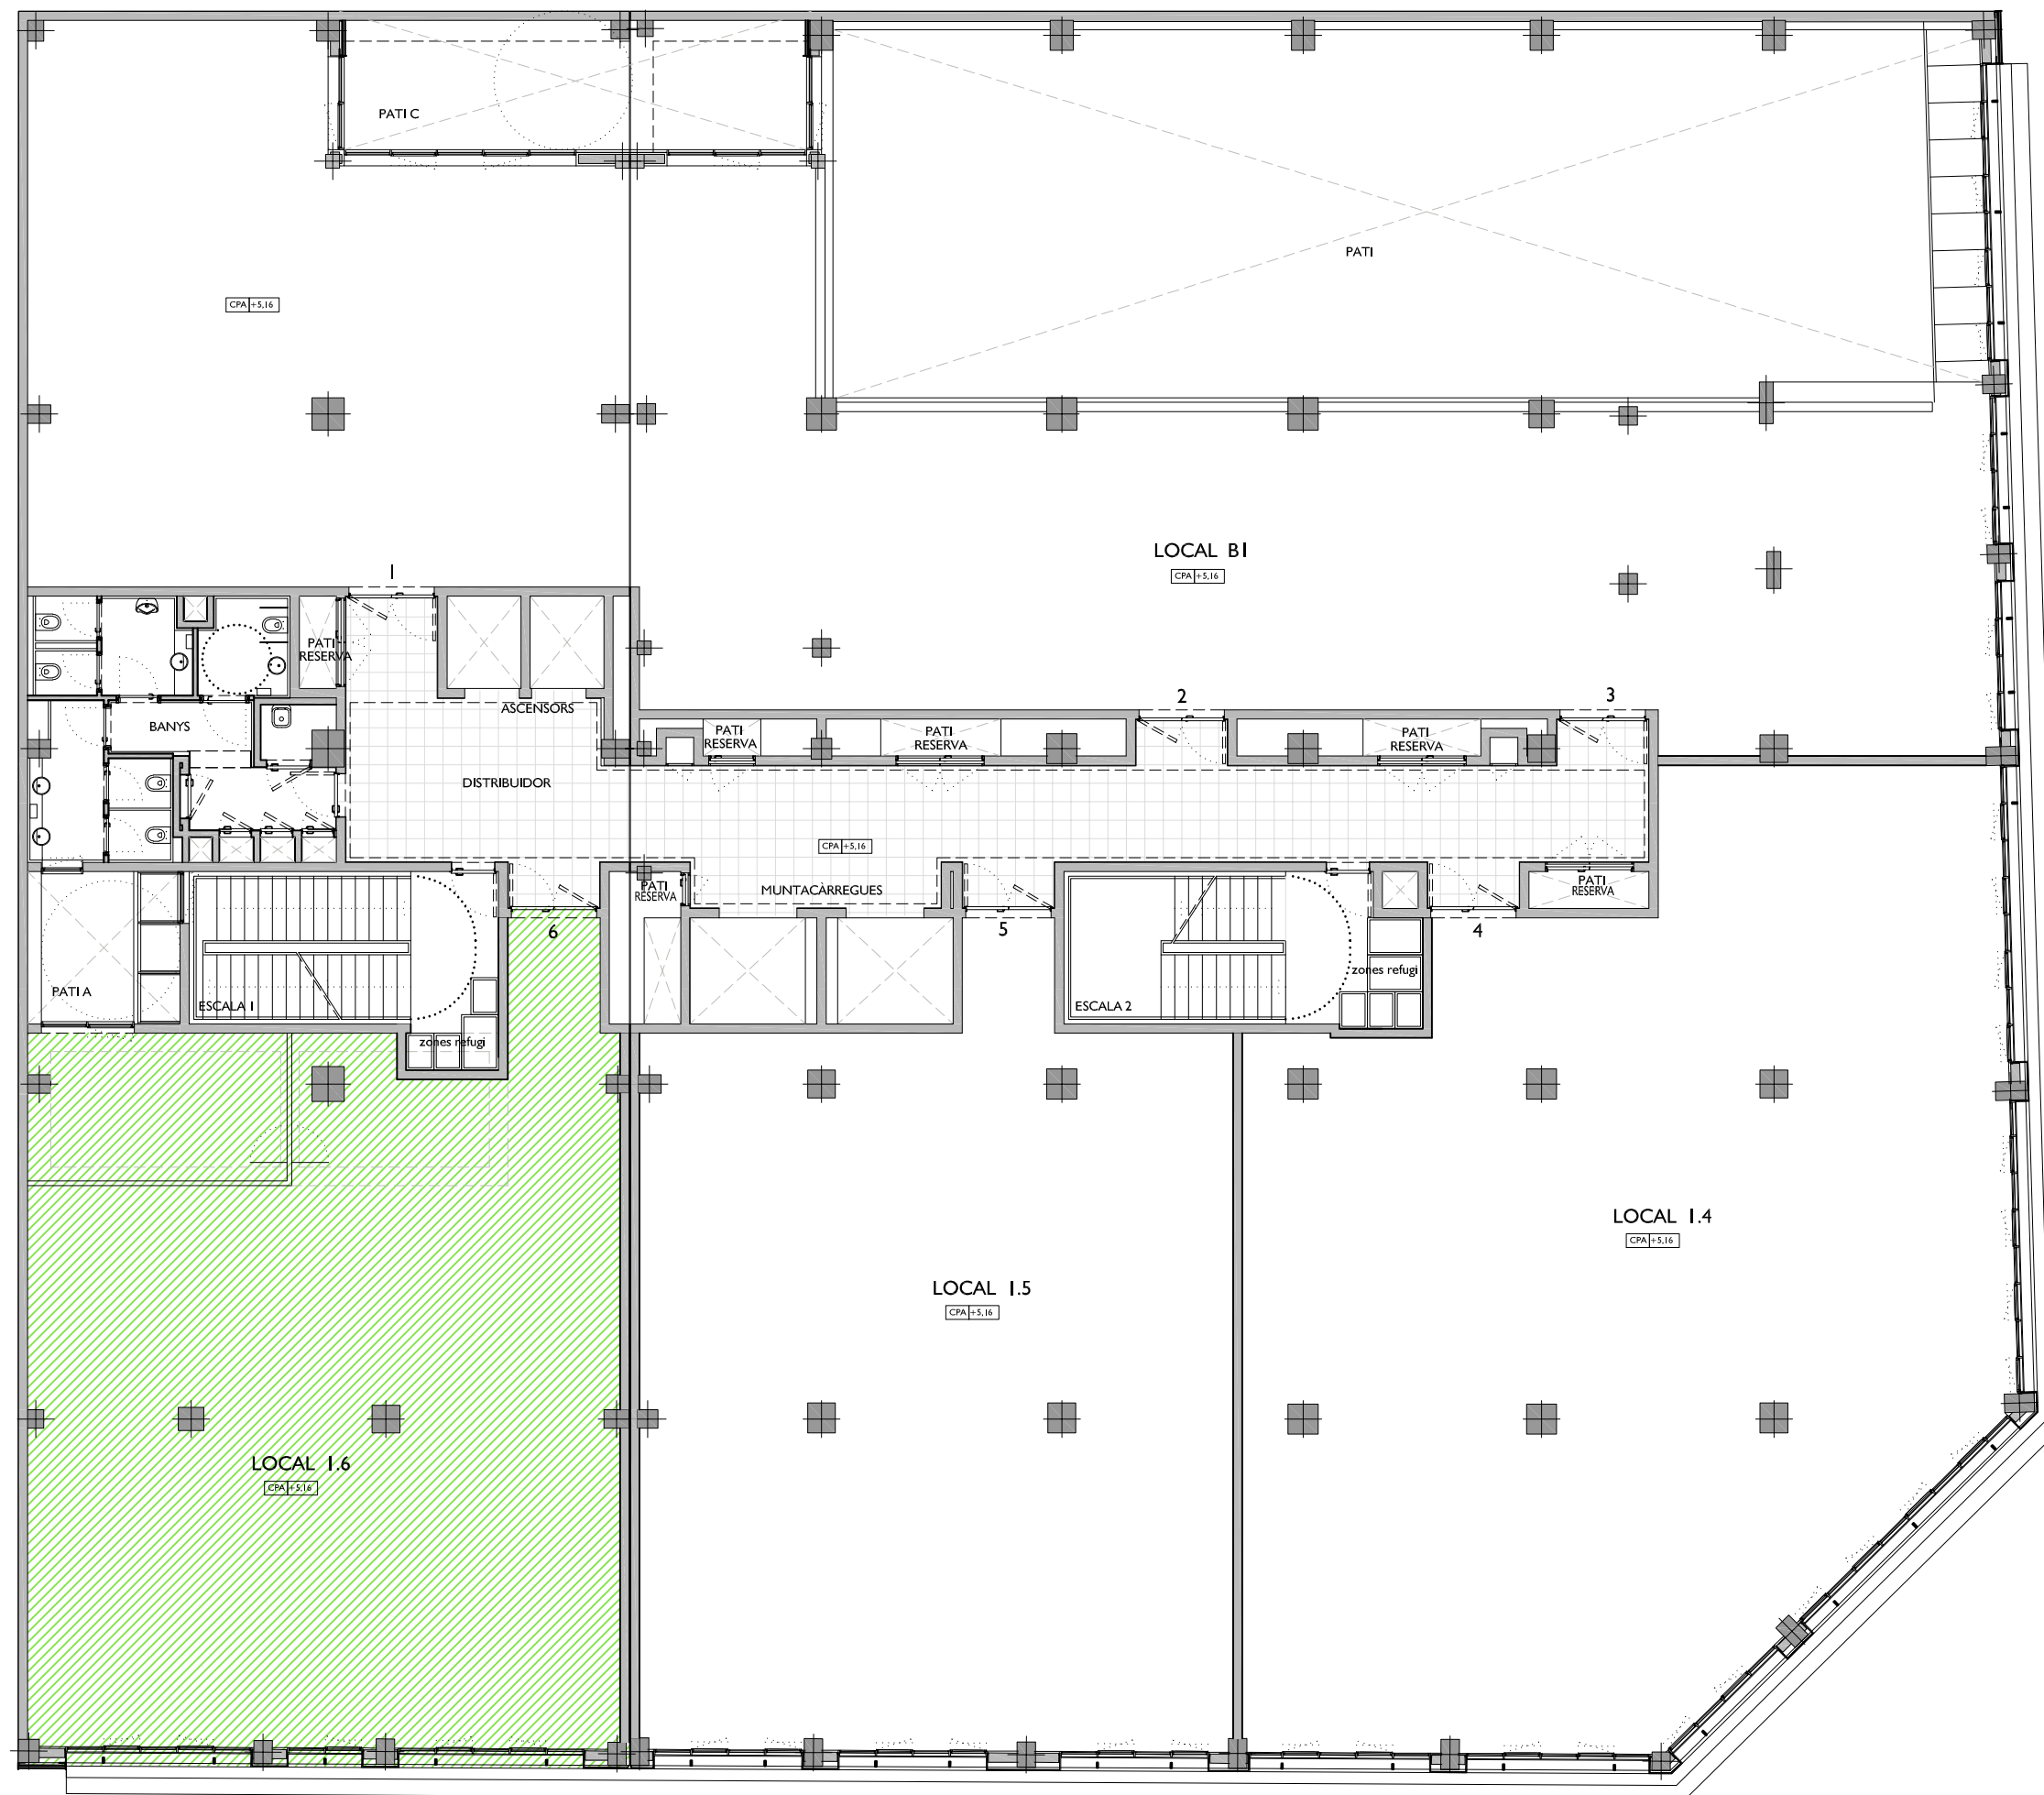

NN-MARINA HOSPITALET

RAMBLA MARINA, 450 / CRTA. MIG, 132

L'HOSPITALET DEL LLOBREGAT,

BARCELONA 08907

RAMBLA MARINA

CRTA DEL MIG

PLANTA PRIMERA - LOCAL 6

FITXER 1690CO19P1		DATA NOVEMBRE - 2018	
REF. 1694201016			
BLOC --	ESCALA A	PIS 1º	PORTA 6ª
VERSIO D	ESCALA GRÀFICA		
ESCALA (Din A3) 1/150			