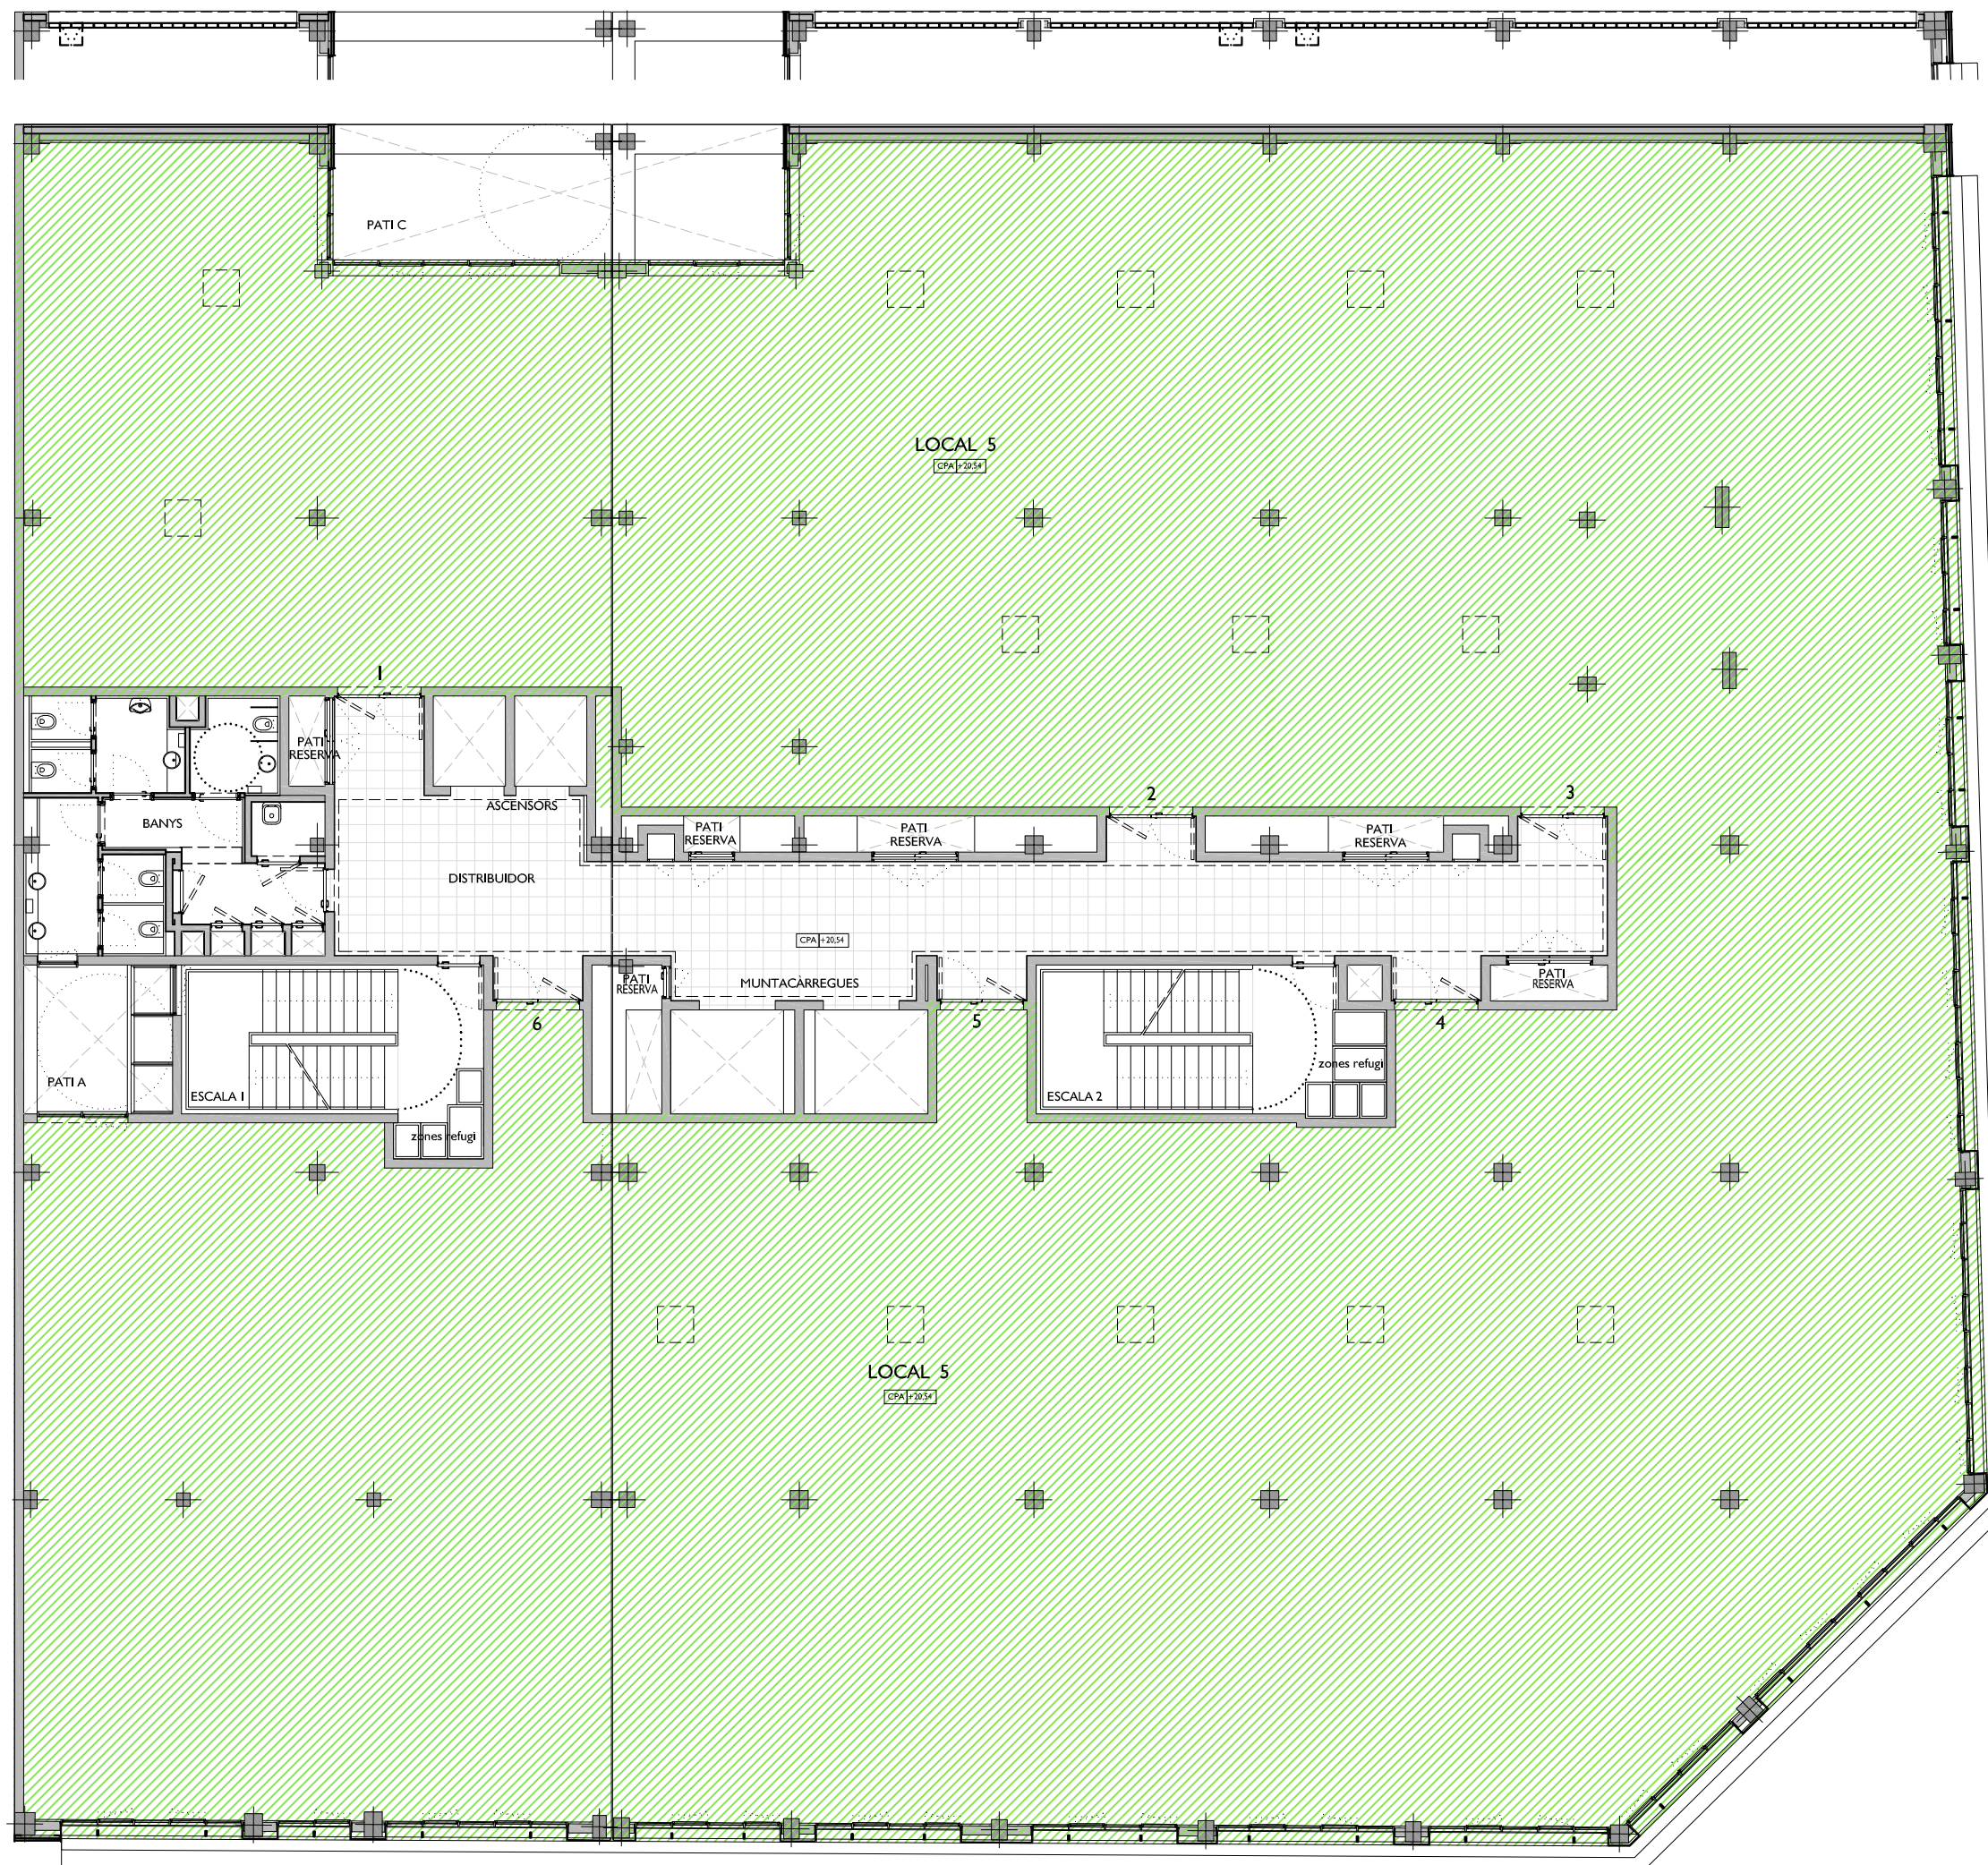

NN-MARINA HOSPITALET

RAMBLA MARINA, 450 / CRTA. MIG, 132

L'HOSPITALET DEL LLOBREGAT,

BARCELONA 08907

RAMBLA MARINA

CRTA DEL MIG

PLANTA CINQUENA - LOCAL I

FITXER 1690C023P5		DATA	
REF. 1694201050		NOVEMBRE - 2018	
BLOC --	ESCALA A	PIS 5º	PORTA 1ª a 6ª
VERSIO C	ESCALA GRÀFICA		
ESCALA (Din A3) 1/150			