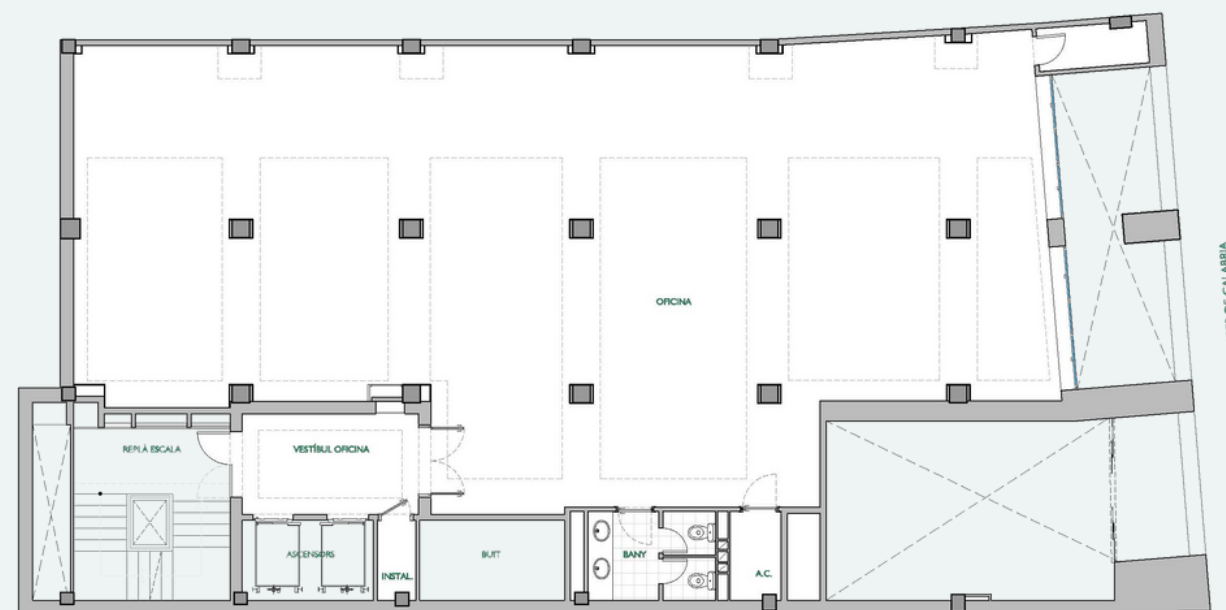

Oficinas en alquiler

	Superficie Total	Renta <small>(Gastos e IVA no incluidos)</small>	€/m²
Oficina PB + PL1 ^a	727 m²	8.722 €	12 €

/ Oficina PB + PL 1ª

Planta baja:

- Acceso a pie de calle con elevador
- Aseo adaptado
- Iluminación Led
- Suelo cerámico
- Sistema de ventilación con aportación y extracción de aire

Primera planta:

- Climatización por conductos calor-frío
- Suelo de parquet
- Dos aseos

Planta baja

Planta Primera

/ NN CALABRIA 169

Oficinas en alquiler

Planta baja:	329 m ²
Planta 1ª:	267 m ²
Elem. Comunes:	131 m ²
Renta:	8.722 €
IBI:	759 €
Gastos:	1.049 €
Alquiler:	10.530 € (IVA no incluido)