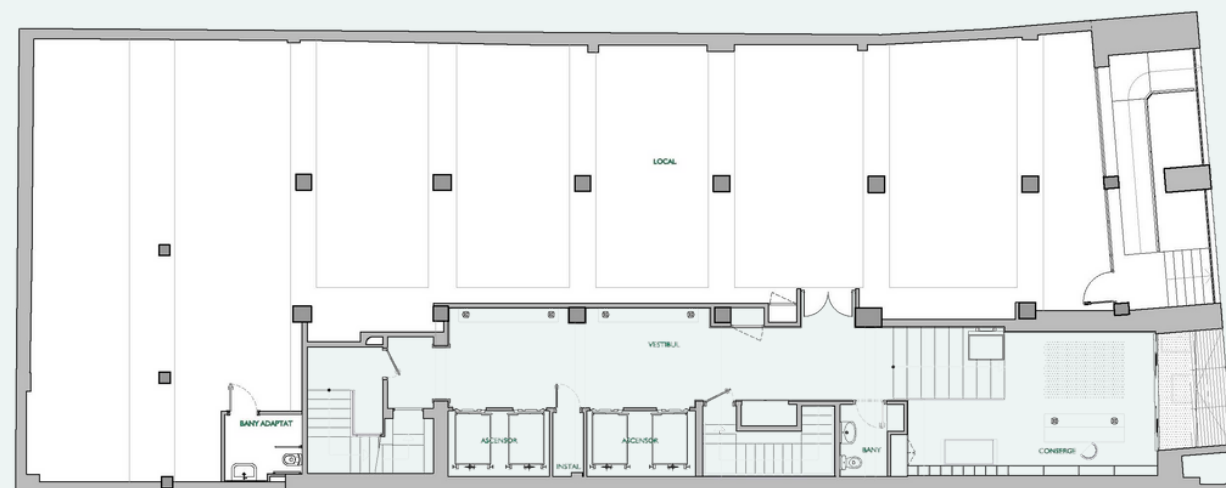

Oficinas en alquiler

	Superficie Total	Renta <small>(Gastos e IVA no incluidos)</small>	€/m²
Oficina PB + PL1 ^a	727 m²	8.722 €	12 €

/ Oficina PB + PL 1ª

Planta baja:

- Acceso a pie de calle con elevador
- Aseo adaptado
- Iluminación Led
- Suelo cerámico
- Sistema de ventilación con aportación y extracción de aire

Primera planta:

- Climatización por conductos calor-frío
- Suelo de parquet
- Dos aseos

Planta baja

Planta Primera

/ NN CALABRIA 169

Oficinas en alquiler

Planta baja:	329 m ²
Planta 1ª:	267 m ²
Elem. Comunes:	131 m ²
Renta:	8.722 €
IBI:	759 €
Gastos:	1.049 €
Alquiler:	10.530 € (IVA no incluido)