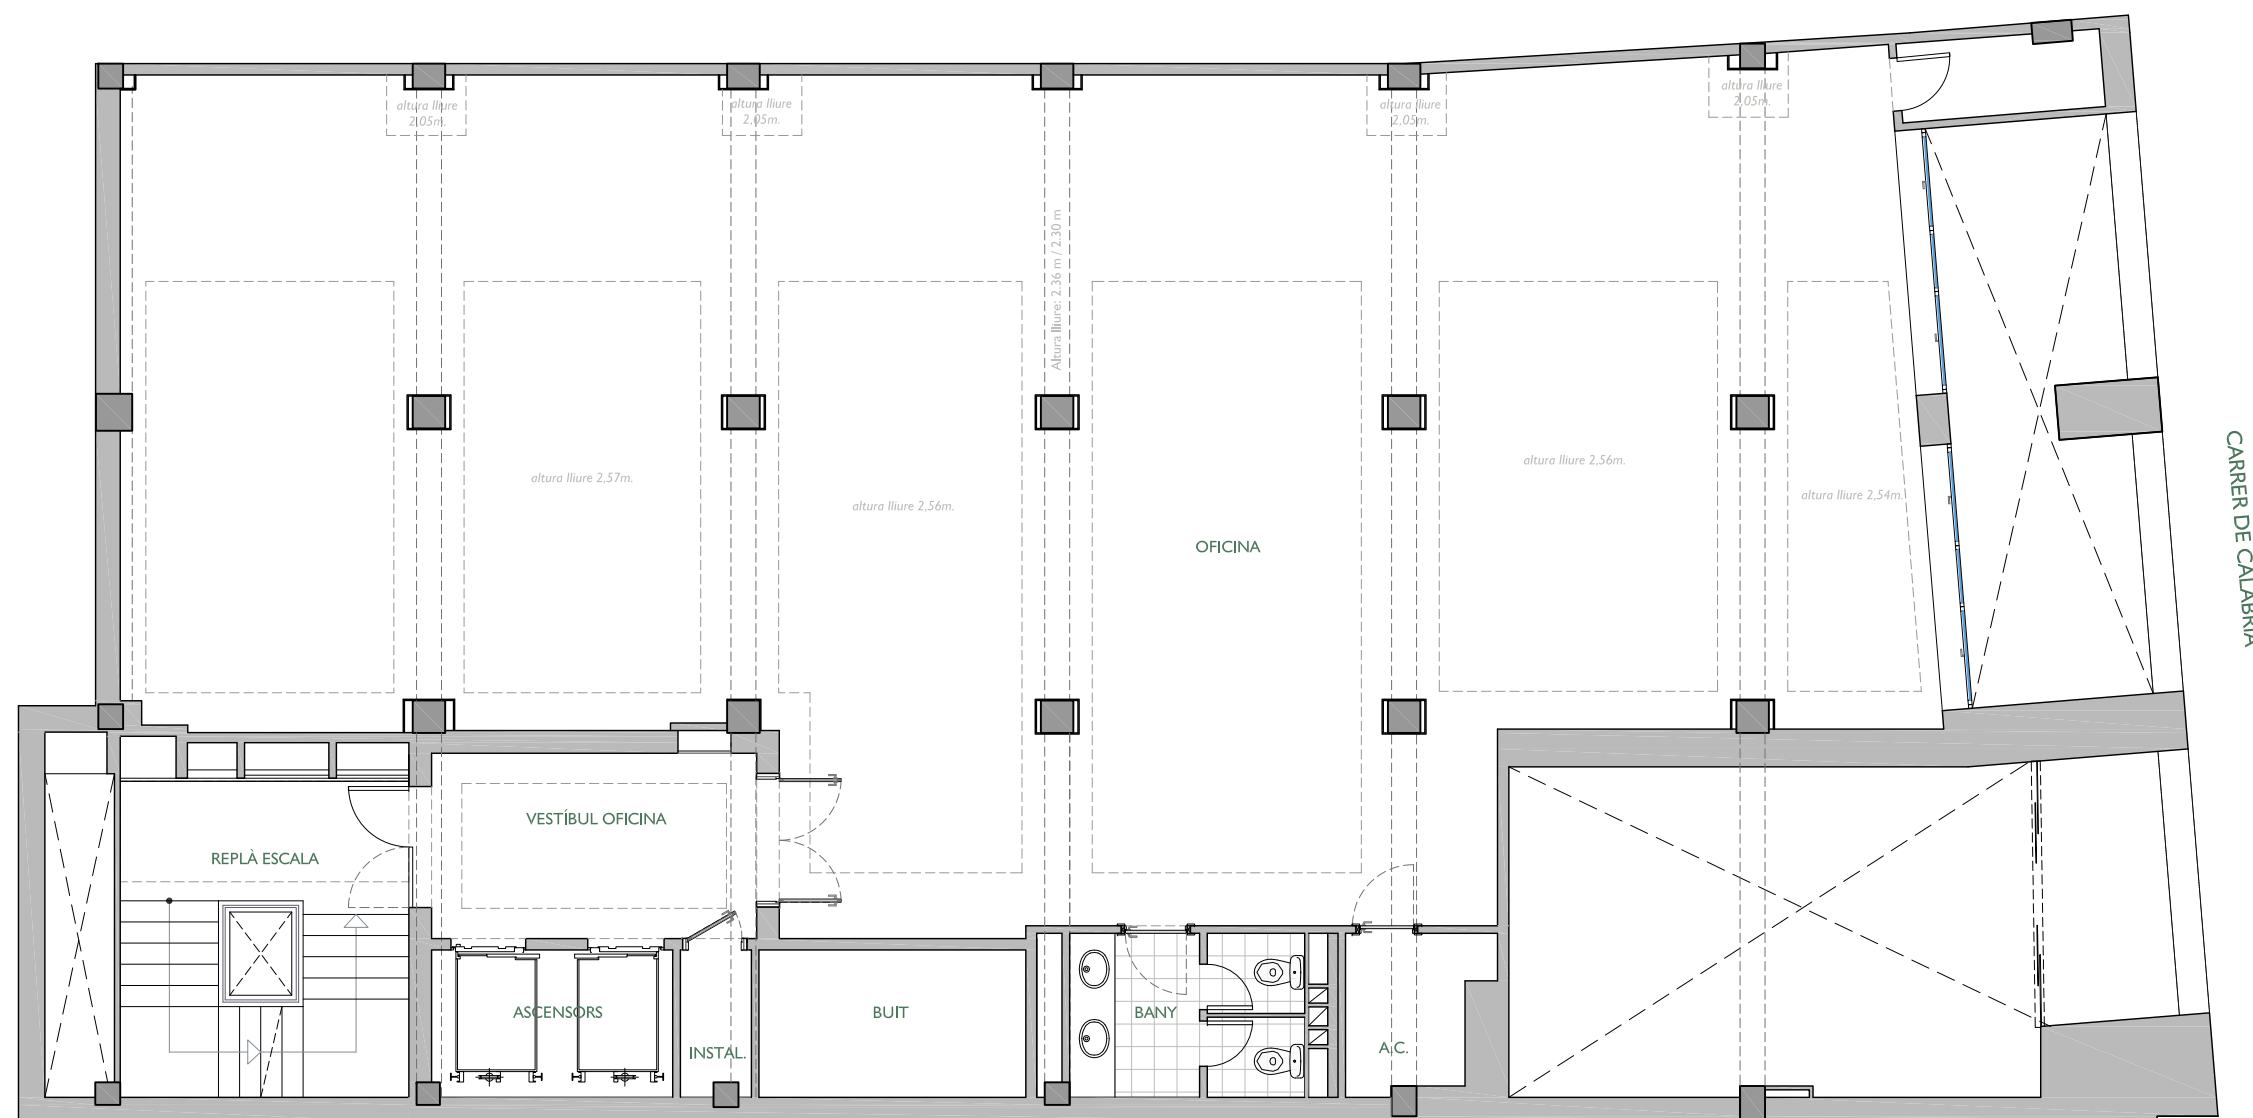

/NN Calabria

c. Calabria 169, Barcelona

PLANTA PRIMERA

PLANTA BAIXA

Vinculat a Planta Primera
Vinculado a Planta Primera

Detall Coberta

/ gener 2024 / PEA171202E

LOCAL: 1712.101.001
LOCAL:

Planta Baixa / Local 1
Planta Baja / Local 1

ESCALA: 1 / 125 (Din A3)

/NN Calabria

c. Calabria 169, Barcelona

PLANTA PRIMERA

PLANTA BAIXA

Vinculat a Planta Baixa
Vinculado a Planta Baja

/ gener 2024 / PEA171202E

LOCAL: 1712.101.001
LOCAL:

Planta Primera / Local 1

Planta Primera / Local 1

ESCALA: 1 / 125 (Din A3)