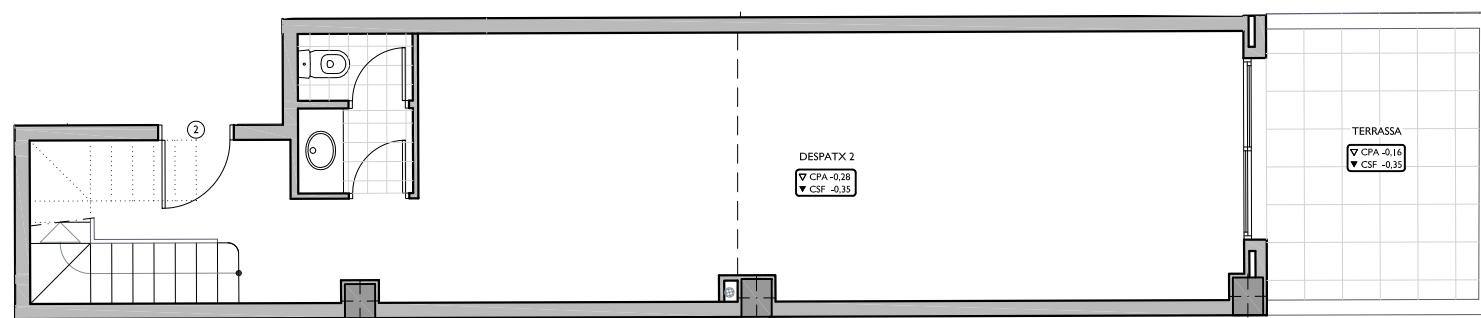

# /NN Carreras i Candi

c. Carreras i Candi 62-66, Barcelona

PLANTA BAIXA E:1/50

PLANTA BAIXA E:1/100

PLANTA ALTELL E:1/100

/ novembre 2023 / 06D-07B\_PB\_ALT

OFICINA: 1720201002  
OFICINA:

**Escala A / Planta Baixa-Altell / Porta 2**  
**Escalera A / Pl.Baja y Altello / Puerta 2**

ESCALA: 0 1 2  
**1 / 50 (Din A3)**