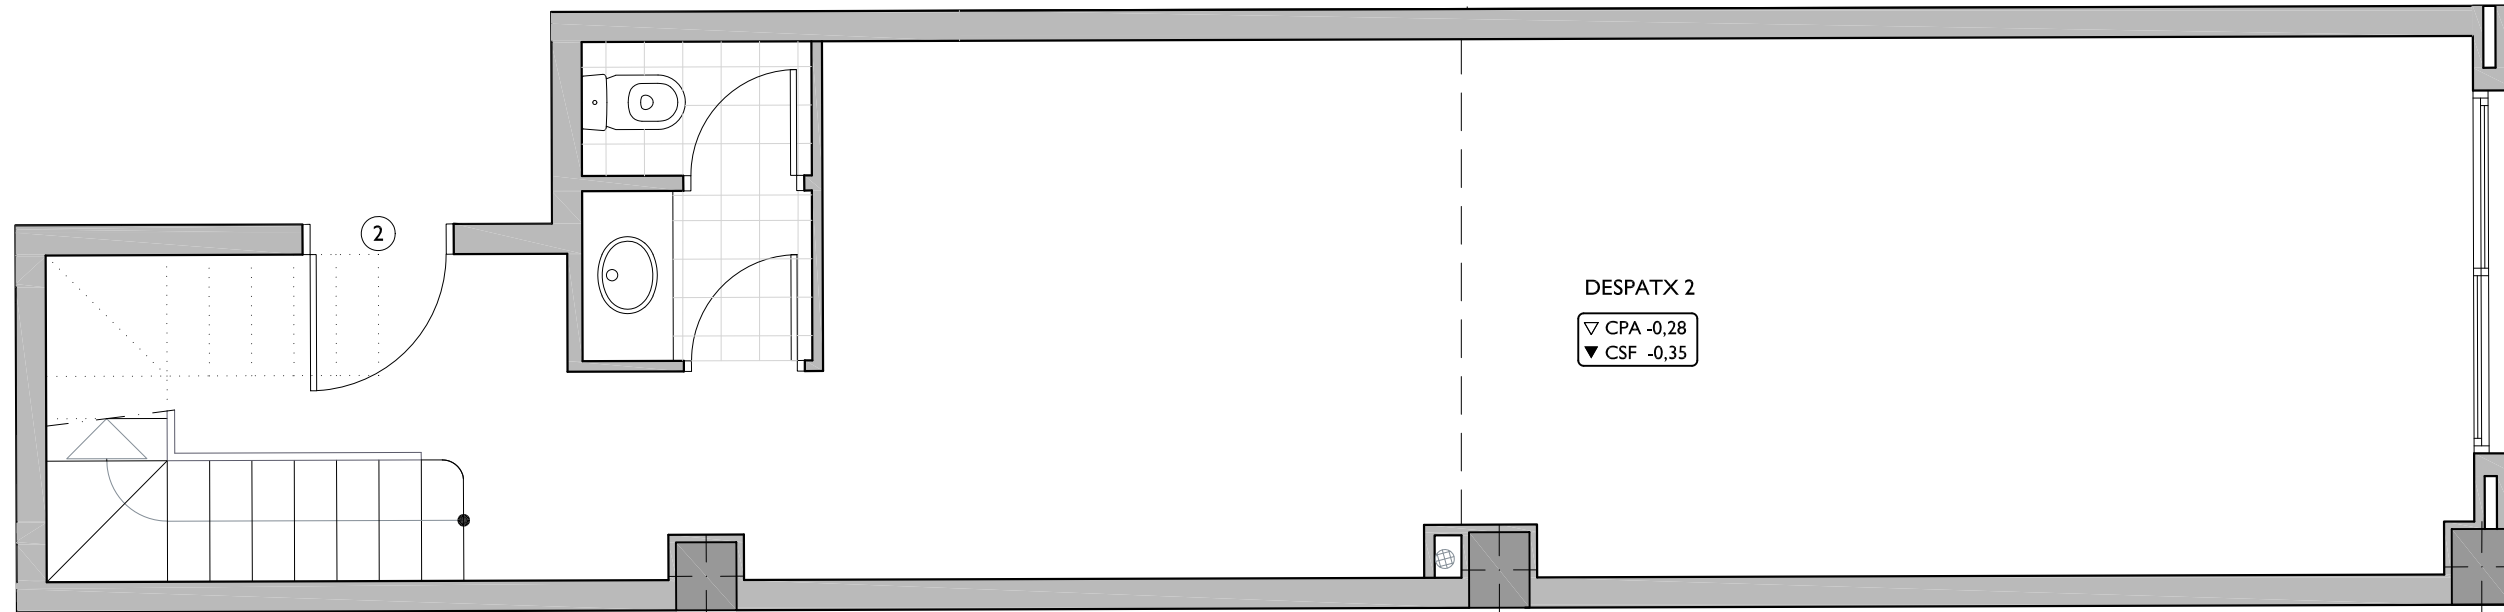

# /NN Carreras i Candi

c. Carreras i Candi 62-66, Barcelona

PLANTA BAIXA E:1/50

PLANTA BAIXA E:1/100

PLANTA ALTELL E:1/100

/ novembre 2023 / 06D-07B\_PB\_ALT

OFICINA: 1720201002  
OFICINA:

**Escala A / Planta Baixa-Altell / Porta 2**  
**Escalera A / Pl.Baja y Altello / Puerta 2**

ESCALA: 0 1 2  
**1 / 50 (Din A3)**