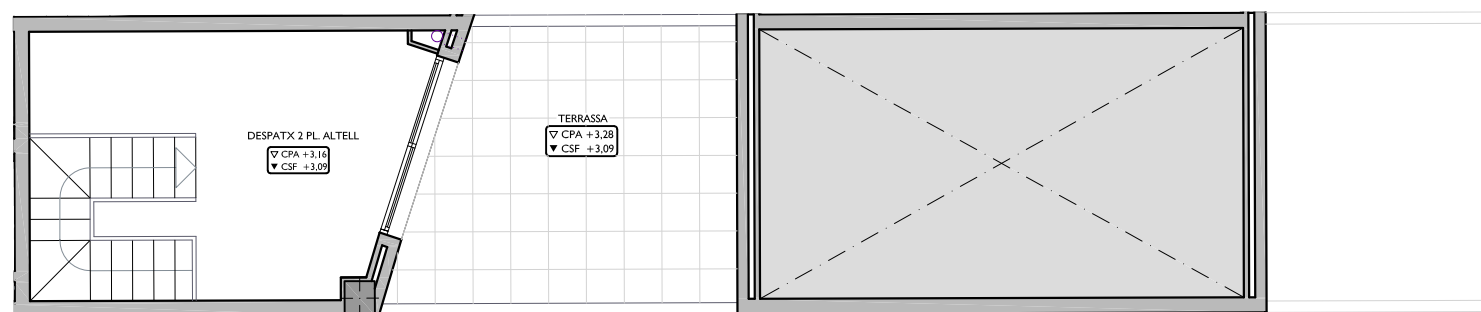

# /NN Carreras i Candi

c. Carreras i Candi 62-66, Barcelona

PLANTA BAIXA E:1/50

PLANTA BAIXA E:1/100

PLANTA ALTELL E:1/100

/ novembre 2023 / 06D-07B\_PB\_ALT

OFICINA: 1720201002  
OFICINA:

**Escala A / Planta Baixa-Altell / Porta 2**  
**Escalera A / Pl.Baja y Altello / Puerta 2**

ESCALA: 0 1 2  
**1 / 50 (Din A3)**