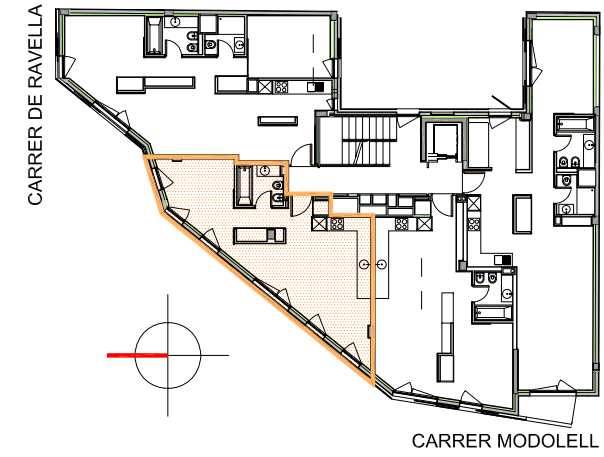

# Modolell 56

Carrer Modolell nº 56 cantonada  
Carrer de Ravella nº 18

**PLANTA SEGONA - PORTA 2ª**

	SUPERFÍCIE CONSTRUÏDA	SUPERFÍCIE ÚTIL
Habitatge		
SUPERFÍCIES EXTERIORS		
Terrassa principal		Terrassa interior
Escala (Din A3)	Escala gràfica	
1/50		