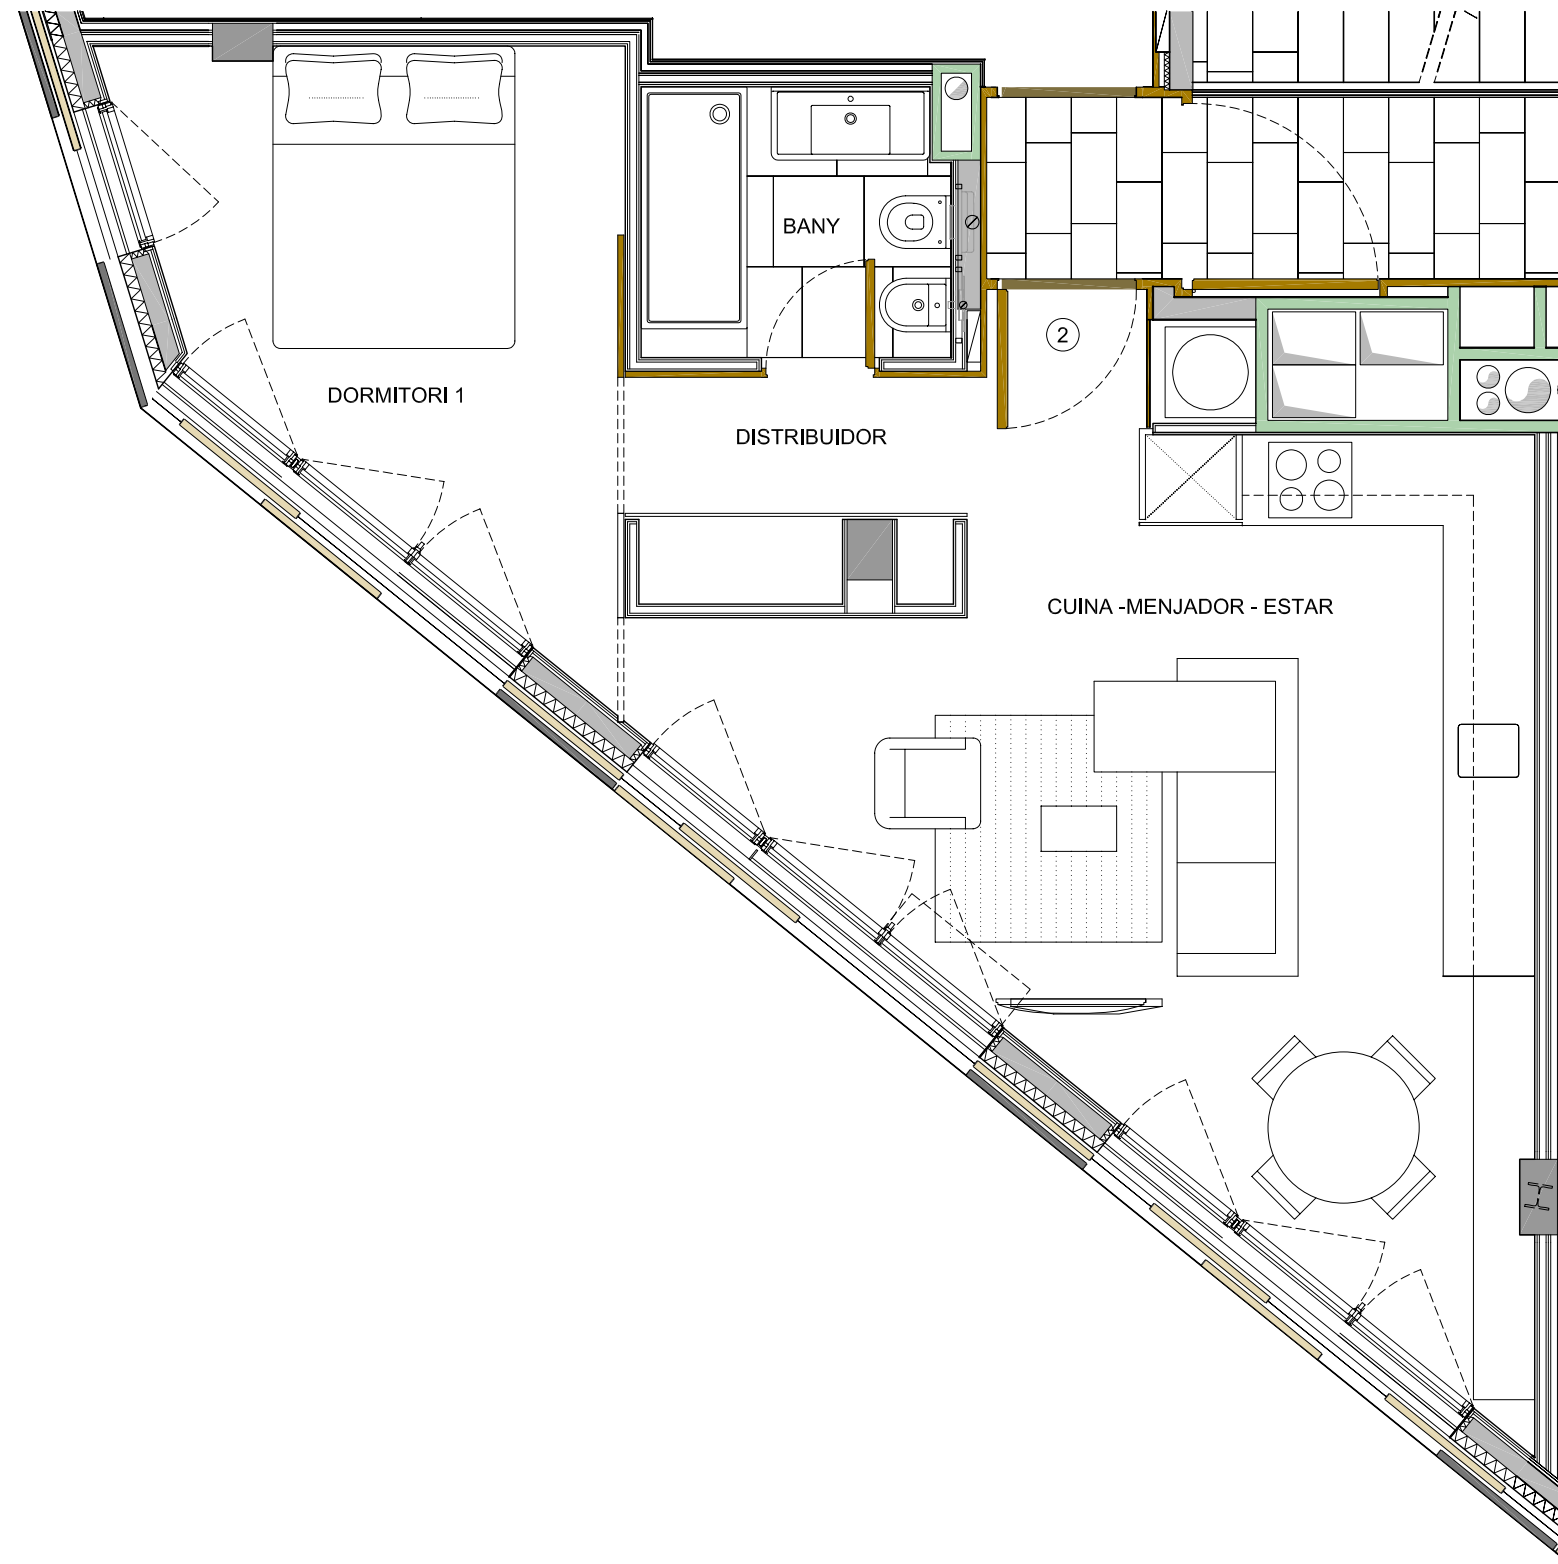

# Modolell 56

Carrer Modolell nº 56 cantonada  
Carrer de Ravella nº 18

**PLANTA SEGONA - PORTA 2ª**

	SUPERFÍCIE CONSTRUÏDA	SUPERFÍCIE ÚTIL
Habitatge		
SUPERFÍCIES EXTERIORS		
Terrassa principal		Terrassa interior
Escala (Din A3)	Escala gràfica	
1/50		