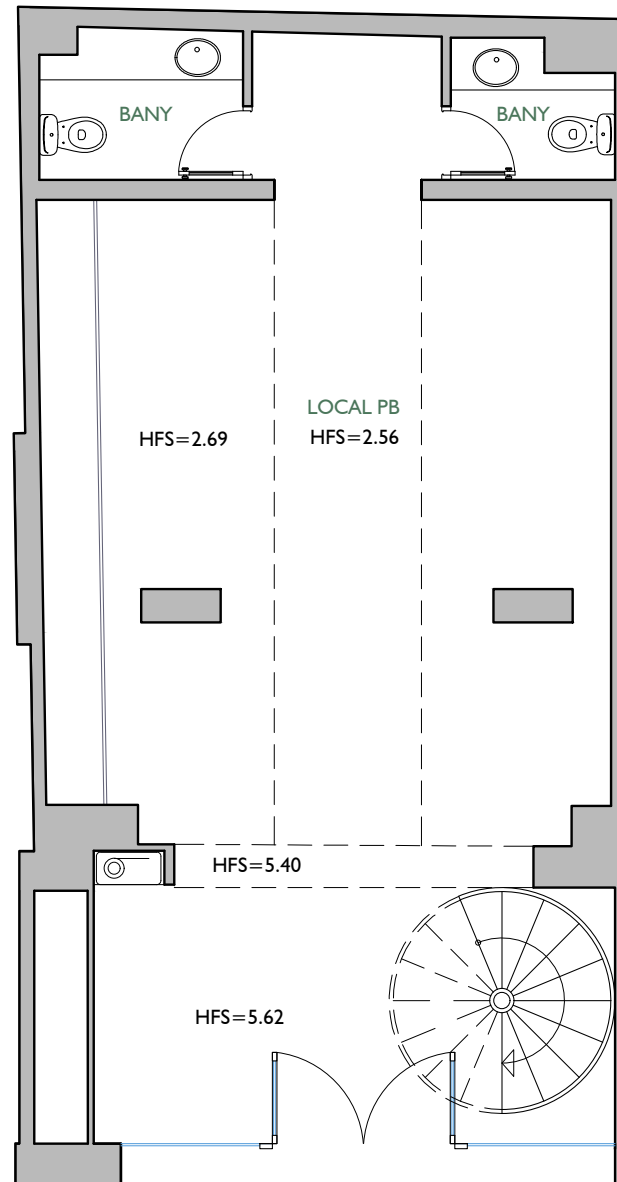

VIA AUGUSTA 117

VIA AUGUSTA Nº 117, CANTONADA
C/ DE BRUSI 35, BARCELONA

VIA AUGUSTA

PLANTA ALTELL

VIA AUGUSTA

PLANTA BAIXA

PLANTA BAIXA

PLANTA ALTELL

NOTA:
"El present document serveix a efectes il·lustratius.
El seu contingut no constitueix contracte, no garantia"

FITXER	CO188002A		DATA	GENER - 2023
REF.	1880101001			
BLOC	ESCALA	PIS	LOCAL	
--	--	PB-ALT	I	
VERSIO	ESCALA GRÀFICA			
--	0 0,75 1,5 2,25 3			
ESCALA (Din A3)	1/75			