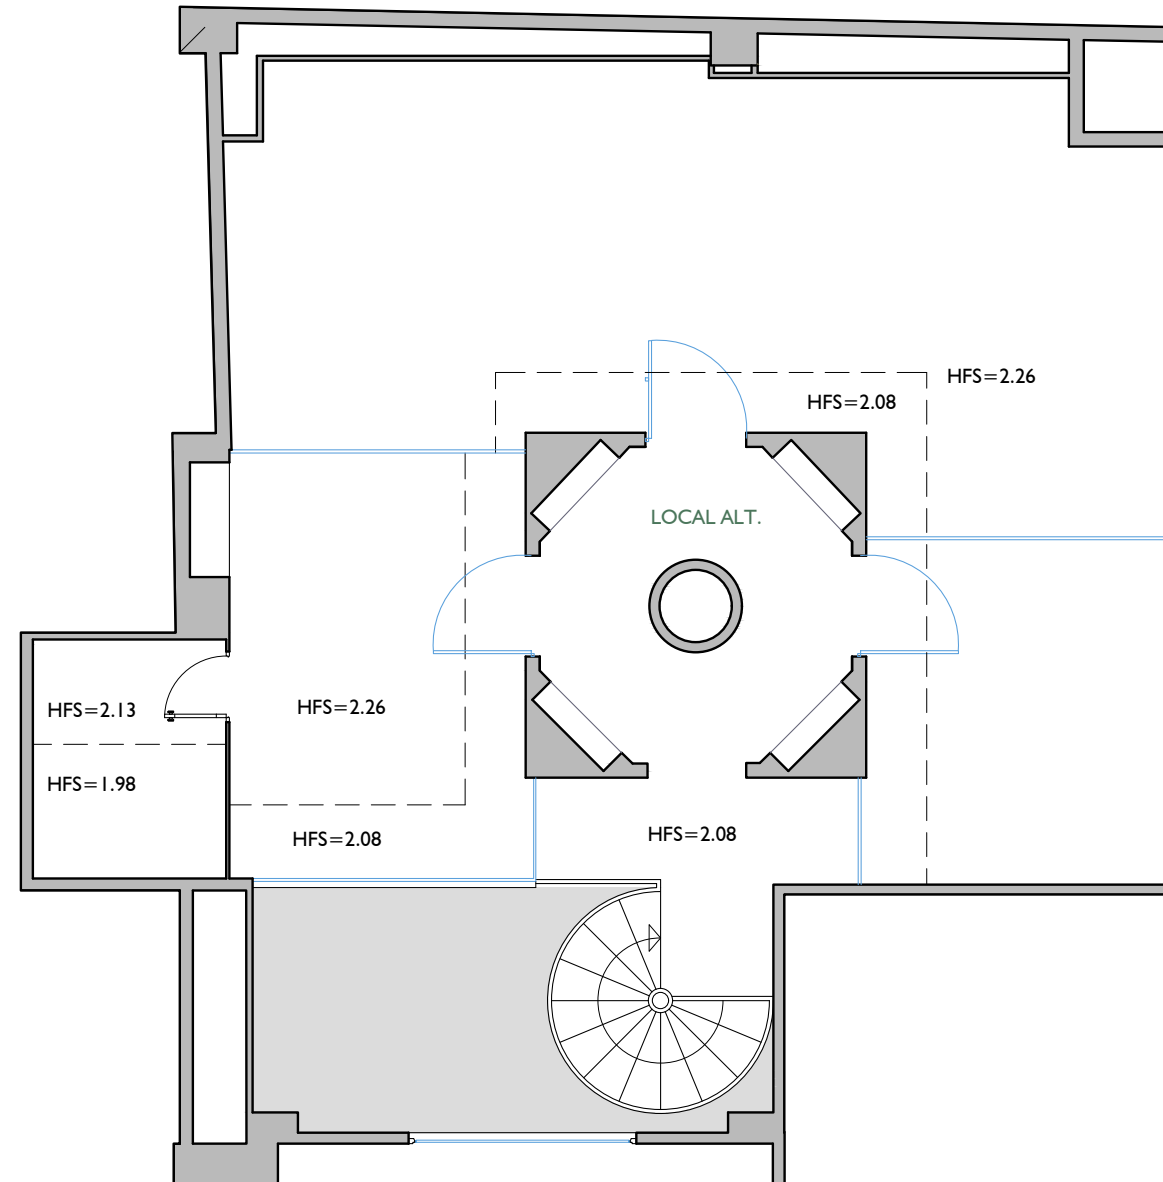

VIA AUGUSTA 117

VIA AUGUSTA Nº 117, CANTONADA
C/ DE BRUSI 35, BARCELONA

VIA AUGUSTA

PLANTA ALTELL

VIA AUGUSTA

PLANTA BAIXA

PLANTA BAIXA

PLANTA ALTELL

NOTA:
"El present document serveix a efectes il·lustratius.
El seu contingut no constitueix contracte, no garantia"

FITXER	CO188002A		DATA	GENER - 2023
REF.	1880101001			
BLOC	ESCALA	PIS	LOCAL	
--	--	PB-ALT	I	
VERSIO	ESCALA GRÀFICA			
--	0 0,75 1,5 2,25 3			
ESCALA (Din A3)	1/75			