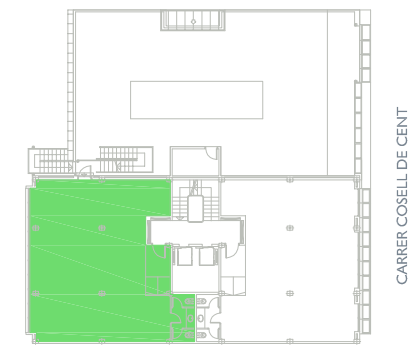

# NN-CONSELL DE CENT

CARRER CONSELL DE CENT, 334  
BARCELONA

CARRER CONSELL DE CENT

FITXER	PO130904b		DATA	NOVEMBRE 2012	
REF.	5235201061		BLOC	ESCALA	PIF
	--	1	6	1	
VERSIO	ESCALA GRAFICA				
	--	0	2	4	
ESCALA (Din A3)	1/100				